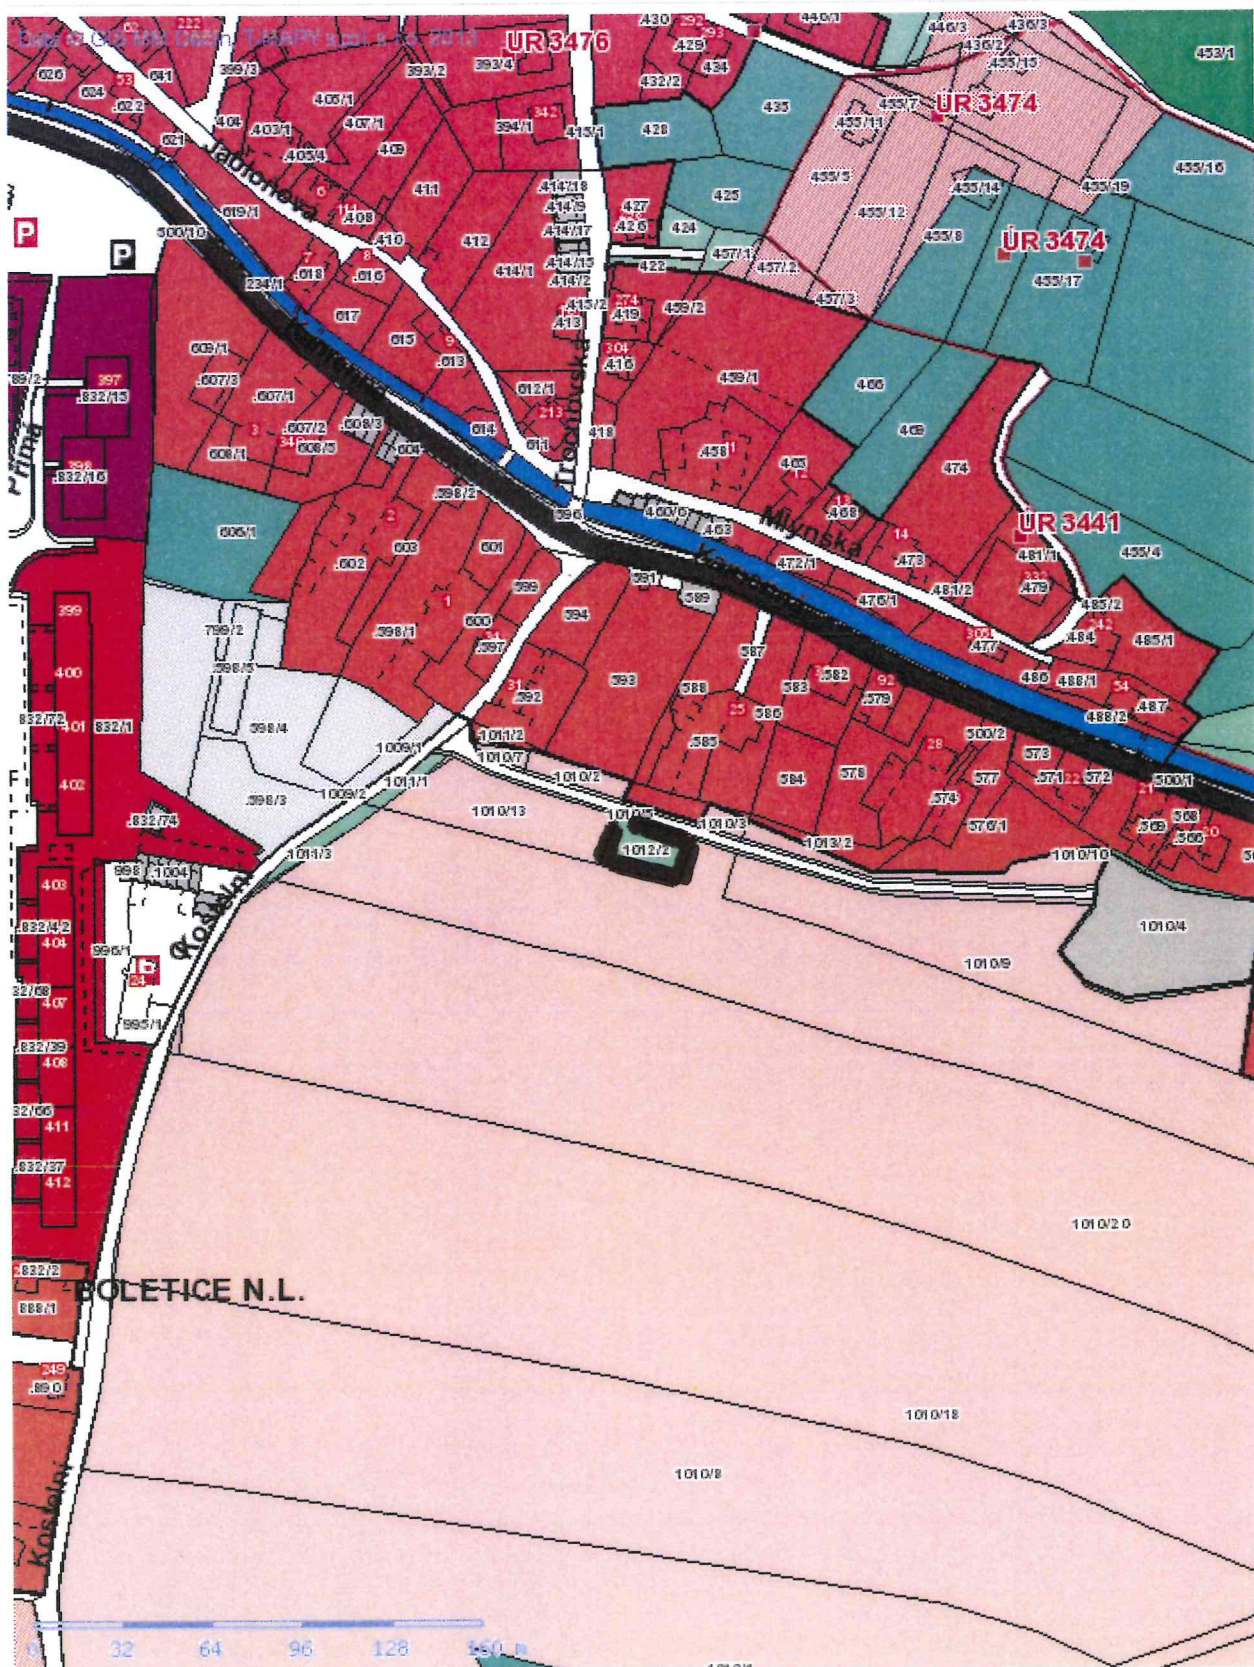

č. 327

Tisk Mapy

1:2731

*p.p. č. 51/1
 k.ú. BOLETICE NAD LABETÍ
 PŮVĚR: PLOCHA BYDLENÍ*

PRÍLOHA č. 11.

č. 388

Tisk Mapy

1:2185

p.p. č. 1010/6, č. 1010/9, 1010/10, 1013/2
 k.ú. DOLETICE LAD LADBY
 PŮVĚR: PLOCHA BYDLENÍ (RD)

PRÍLOHA č. II

č. 419

Tisk Mapy

p. p. č. 1012/2
 k. ú. BOLETICE MAD LABEM
 PŮVĚR : PLOCHA BYDLENI (RD)