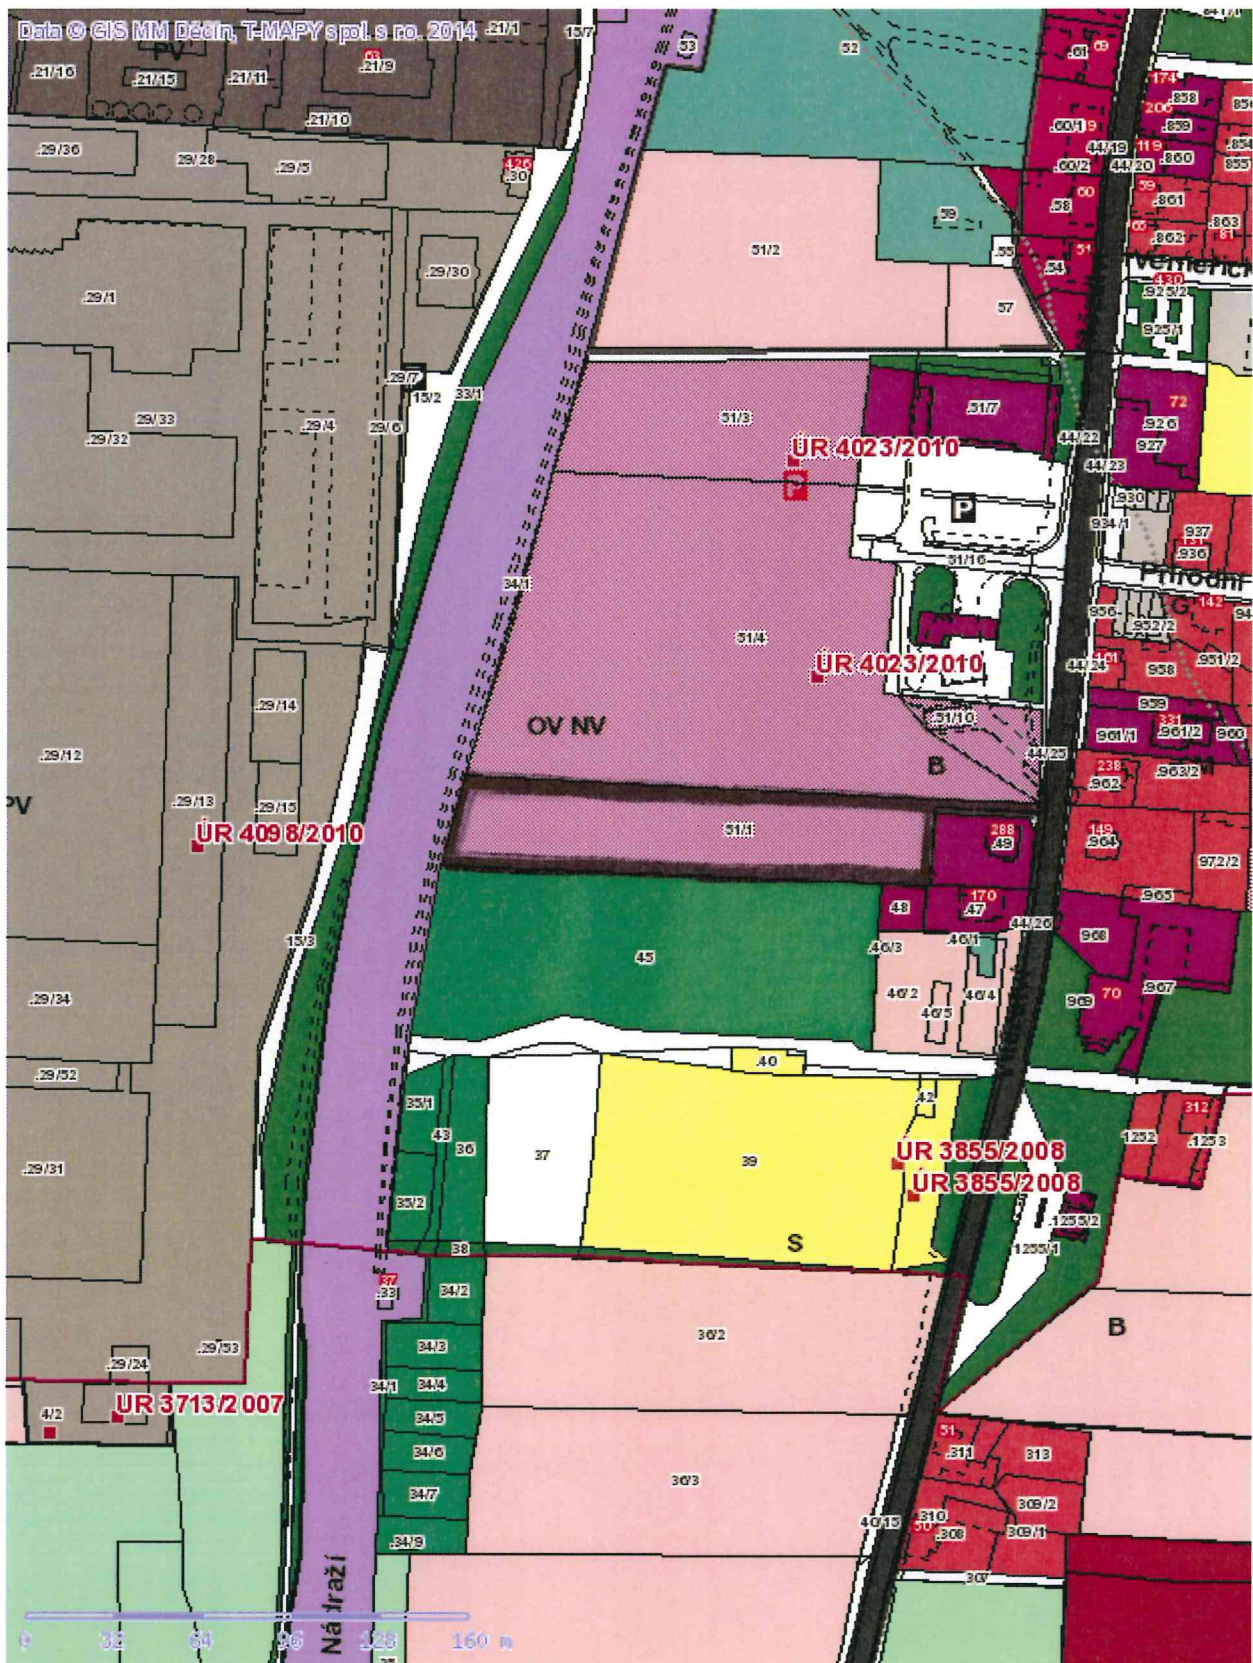

č. 327

Tisk Mapy

1:2731

*p.p. č. 51/1
 k.ú. BOLETICE NAD LABETÍ
 PŮVĚR: PLOCHA BYDLENÍ*

PRÍLOHA č. 11.

č. 388

Tisk Mapy

1:2185

p.p. č. 1010/6, č. 1010/9, 1010/10, 1013/2
 k.ú. DOLETICE LAD LADBY
 PŮVĚR: PLOCHA BYDLENÍ (RD)

PRÍLOHA č. II

č. 419

Tisk Mapy

p. p. č. 1012/2
 k. ú. BOLETICE MAD LABEM
 PŮVĚR : PLOCHA BYDLENI (RD)