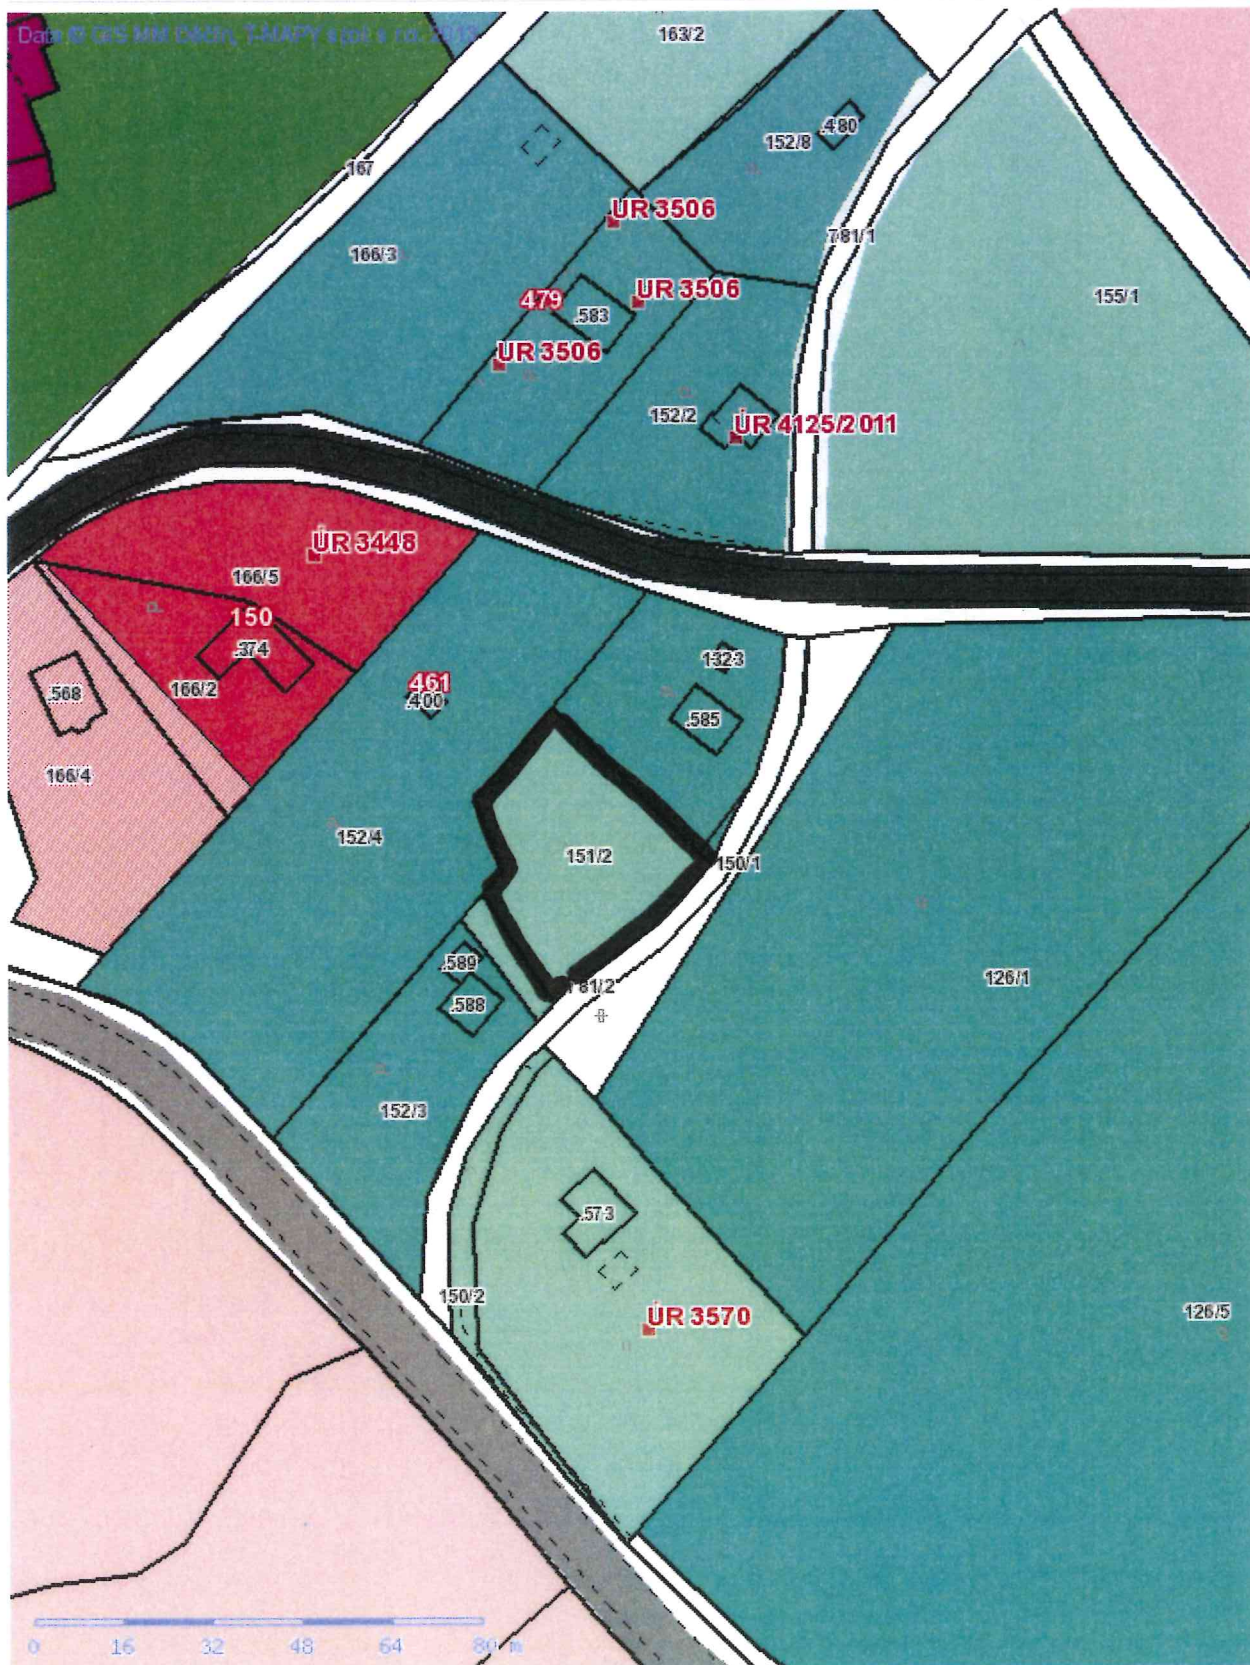

č. 314

Tisk Mapy

p.p.č. 312/8, 300/1
 k. ú. BRĚZINY u DEČÍNA
 ZÁMĚR: PLOCHA BYDLENÍ (RD)

č. 318

Tisk Mapy

1:2731

p. p. č. 1207/1, 303
 k. u. DŘEVINY U DĚČINA
 ZÁMĚR: PLOCHA BYDLENÍ (RD)

Č. 319

č. 329

Tisk Mapy

1:2731

p.p.č. 214/11, 214/15
k.ú. BRĚVINY U DĚČÍNA
PŮHEB : PLOCHY BYDLENI (RD)

■ Tisk Mapy

1:2731

*p. p. č. 214/12
k. ú. BRĚZINY U DEČÍNA
MĚR: PLOCHA BYDLENÍ*

č. 331

Tisk Mapy

*p.p. č. 1012/1
 k. ú. DĚČÍN U DEČÍNA
 ZÁMĚR: PLOCHA BYDLENÍ (RD)*

PRÍLOHA č. II.

Č. 396

Tisk Mapy

1:1365

p. p. č. 151/2

k. ú. BŘEZINY U DEČINA