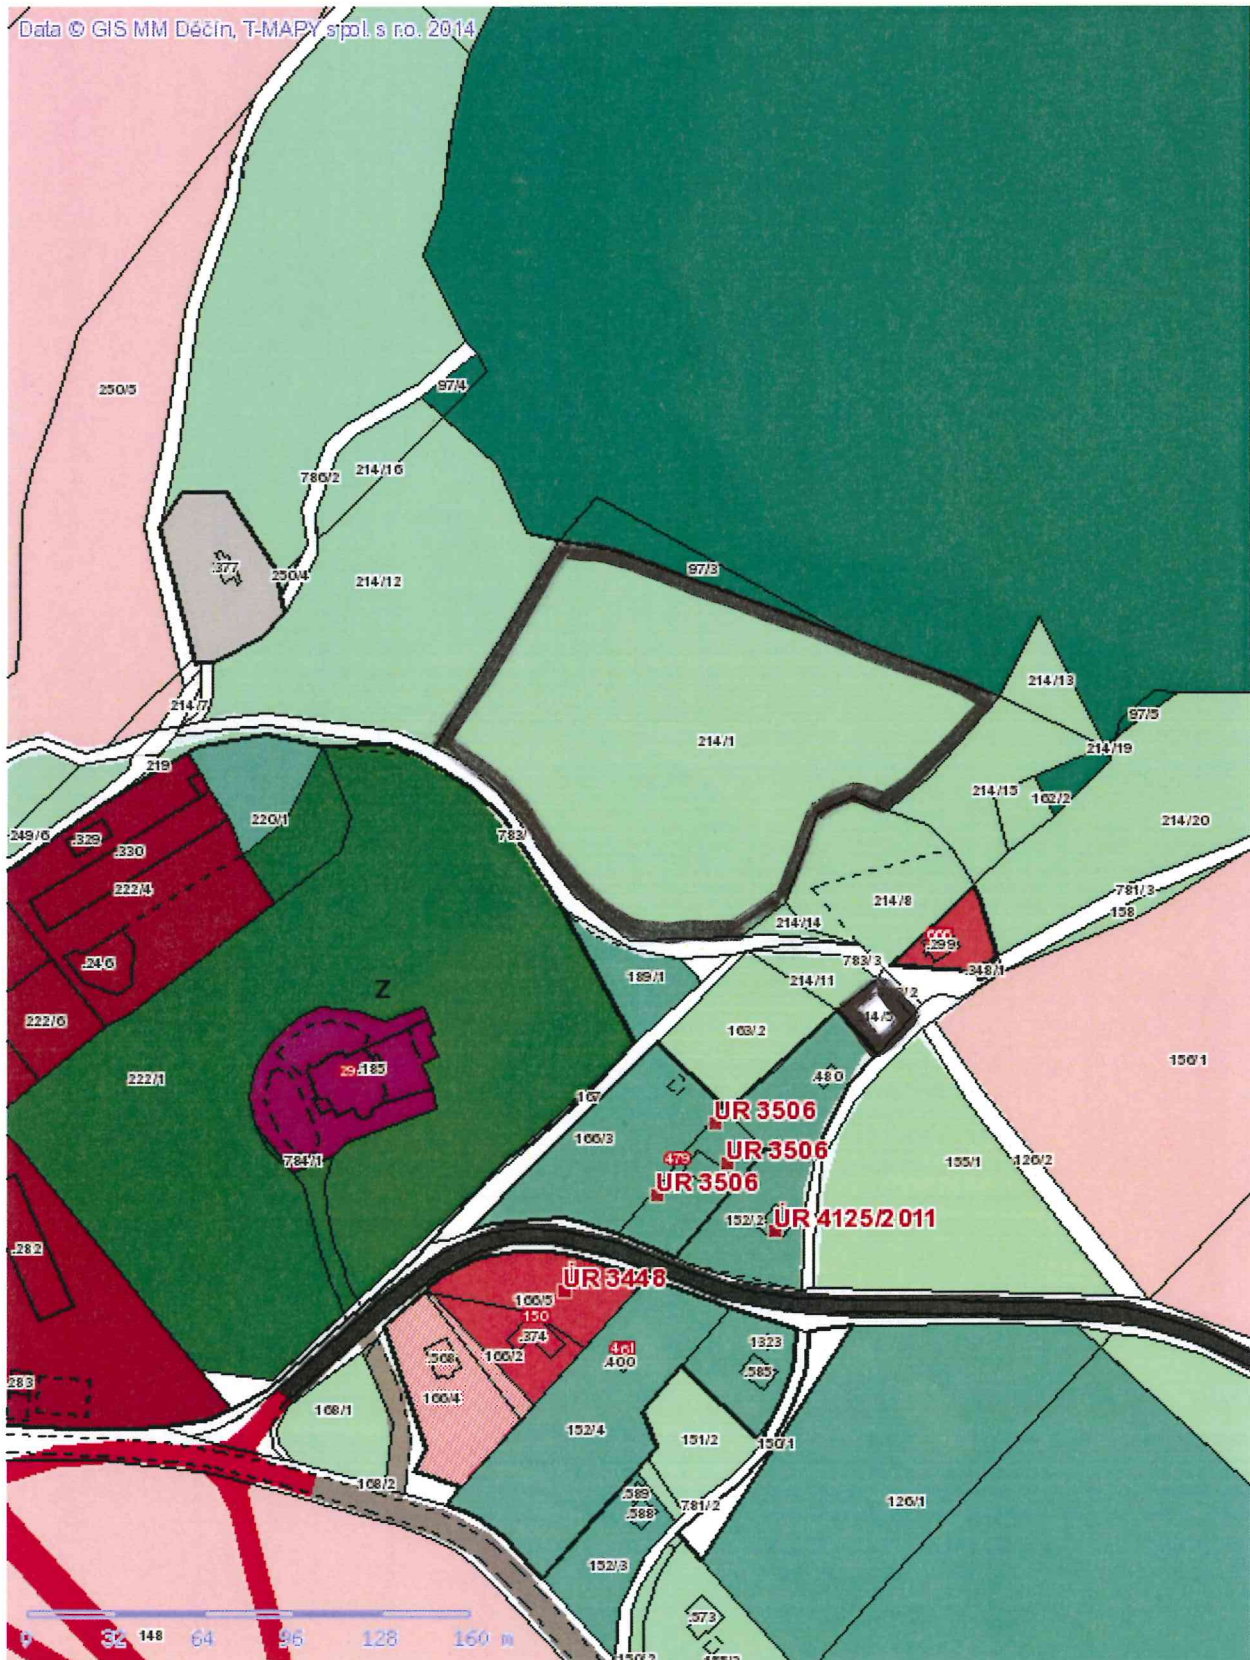

č. 329

Tisk Mapy

1:2731

p.p.č. 214/11, 214/15
k.ú. BRĚVINY U DĚČÍNA
PŮHEB : PLOCHY BYDLENI (RD)