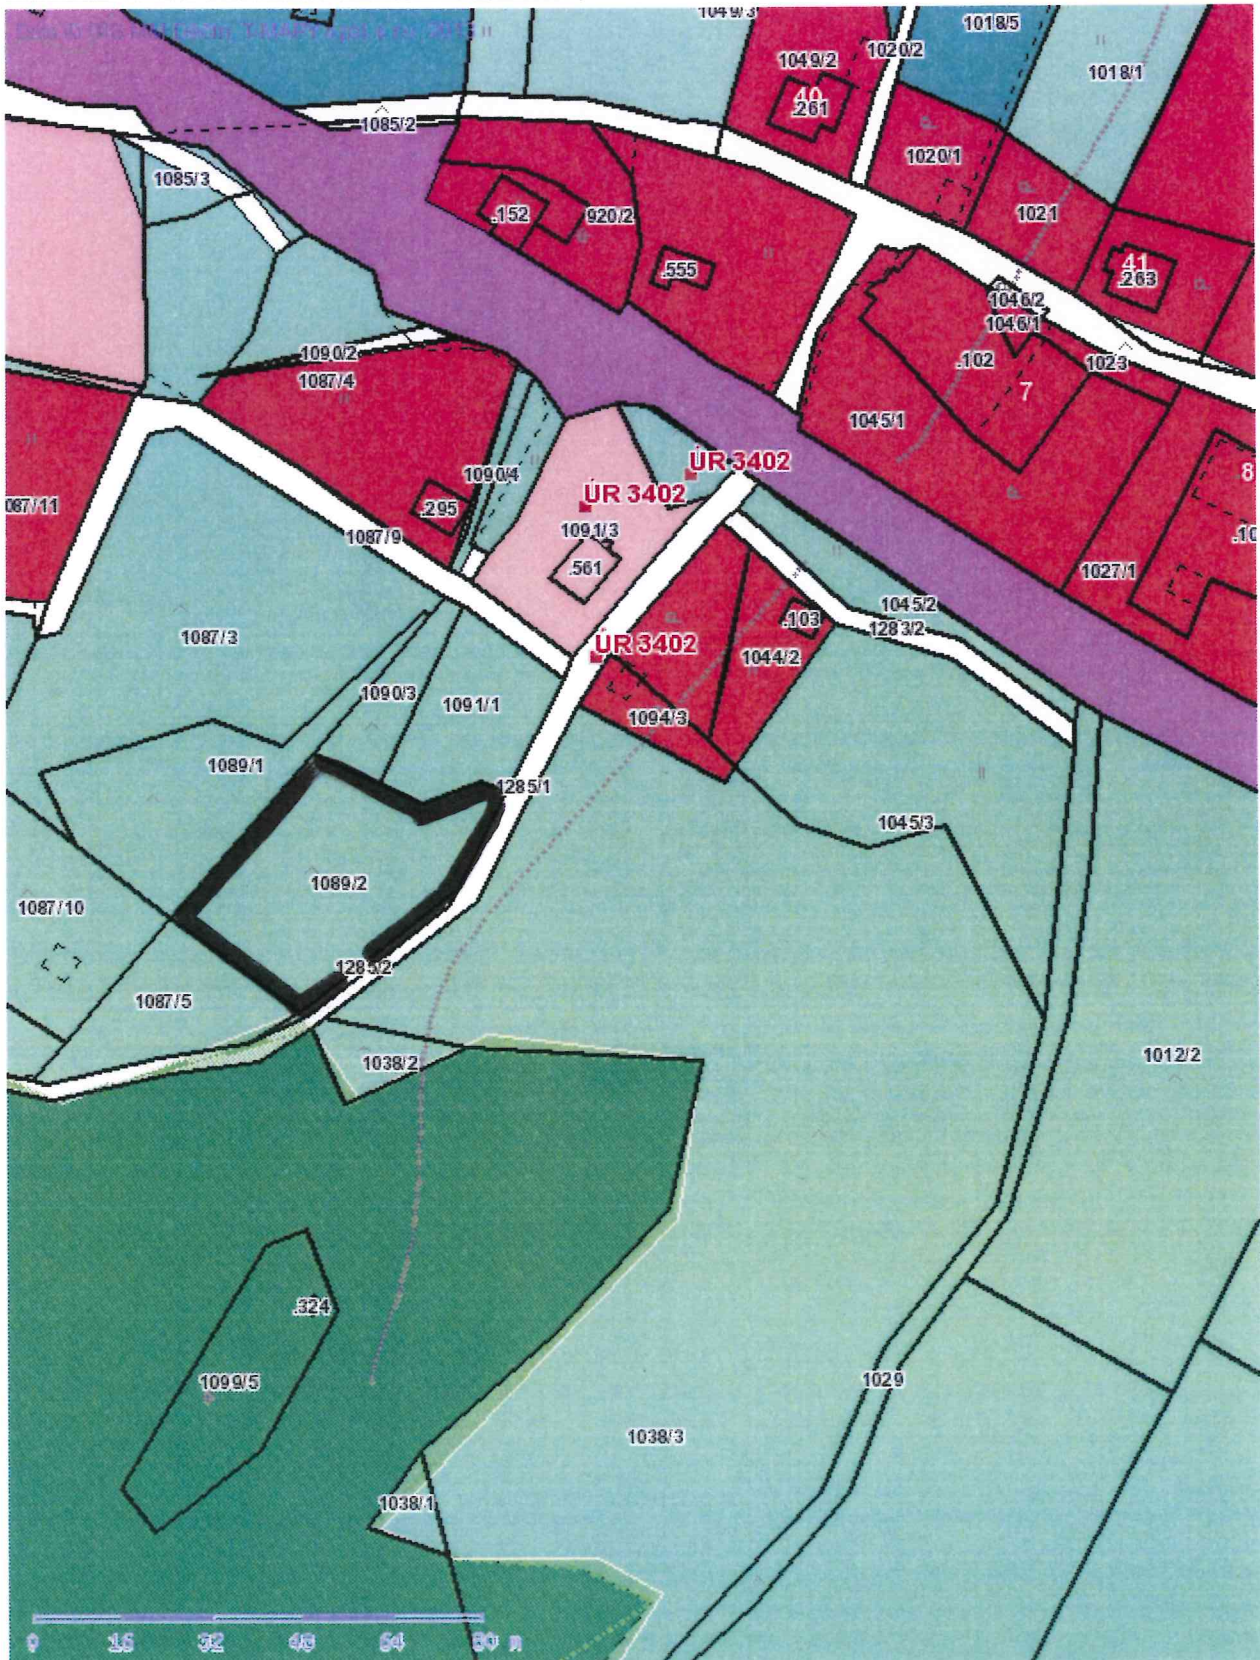

PRÍLOHA č. II.

Č. 414

Tisk Mapy

1:1365

p.p.č. 1089/2
k.ú. BŘEZINY U DEČINA
TYPEK: PLOCHA BYDLENÍ