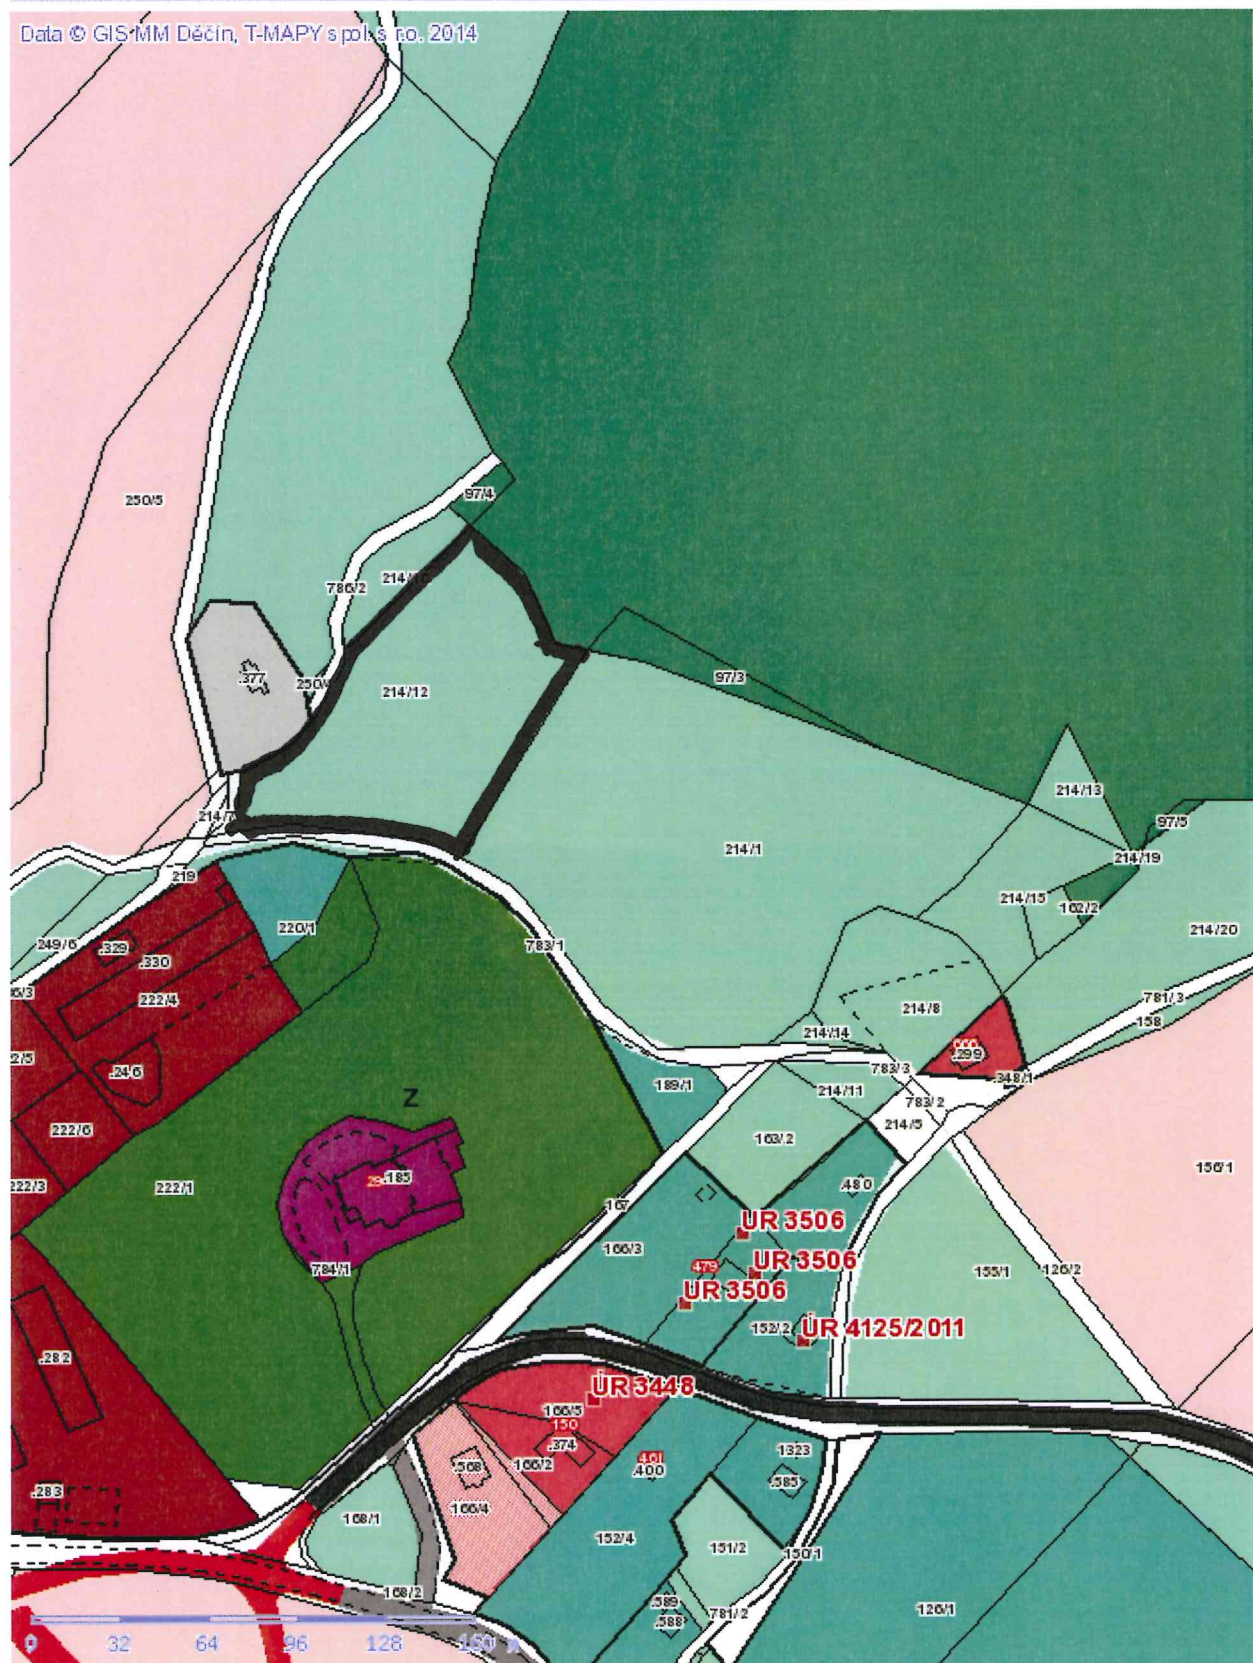

č. 314

Tisk Mapy

p.p.č. 312/8, 300/1
 k. ú. BRĚZINY u DEČÍNA
 ZÁMĚR: PLOCHA BYDLENÍ (RD)

č. 318

Tisk Mapy

1:2731

p. p. č. 1207/1, 303
 k. u. DŘEVINY U DĚČINA
 ZÁMĚR: PLOCHA BYDLENÍ (RD)

Č. 319

č. 329

Tisk Mapy

1:2731

p.p.č. 214/11, 214/15
k.ú. BRĚVINY U DĚČÍNA
PŮHEB : PLOCHY BYDLENI (RD)

■ Tisk Mapy

1:2731

*p. p. č. 214/12
k. ú. BRĚZINY U DEČÍNA
MĚR: PLOCHA BYDLENÍ*

č. 331

Tisk Mapy

*p.p. č. 1012/1
 k. ú. DĚČÍN U DEČÍNA
 ZÁMĚR: PLOCHA BYDLENÍ (RD)*

PRÍLOHA č. II.

Č. 396

Tisk Mapy

1:1365

p. p. č. 151/2

k. ú. BŘEZINY U DEČINA