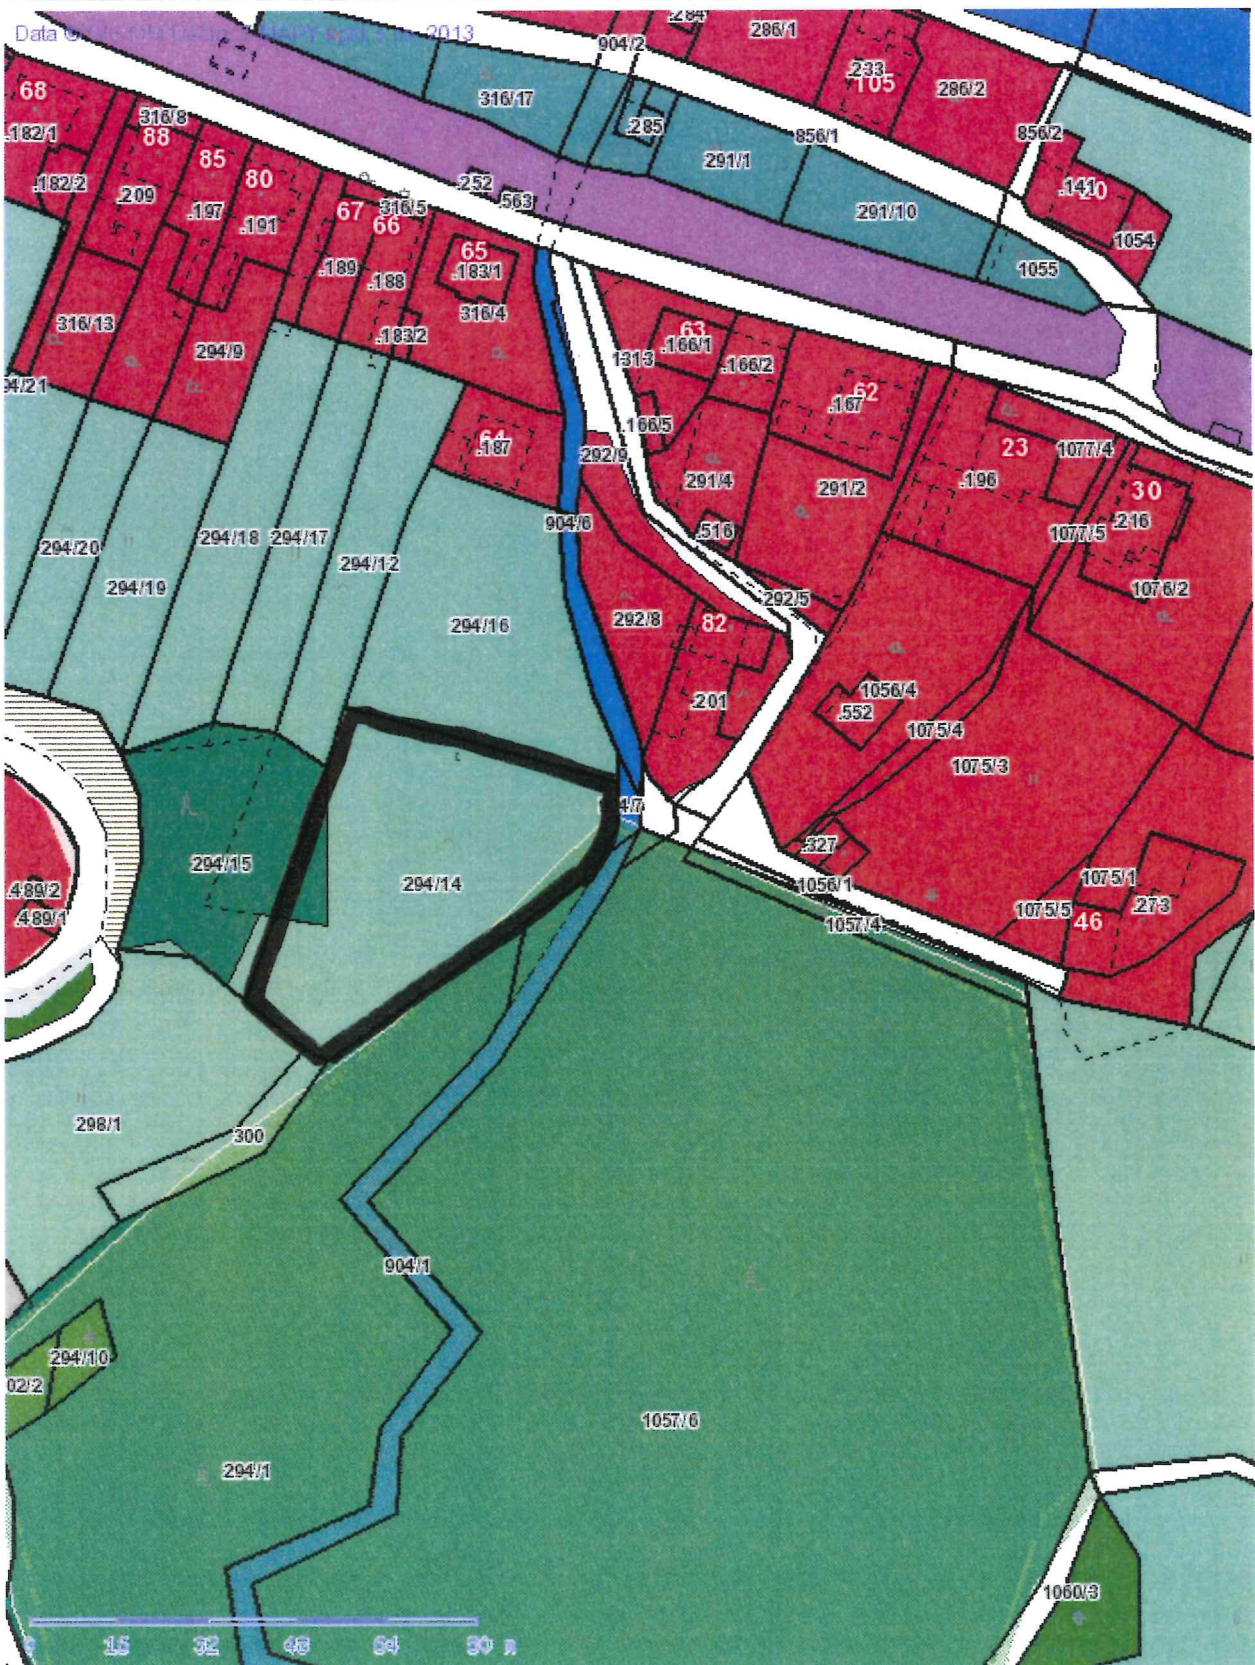

PRÍLOHA č. II.

č. 402

Tisk Mapy

1:1365

p.p. č. 294/14
k.ú. BĚŽINY U DEČÍNA
PŮJEM: PLOCHA BYDLENI (RD)