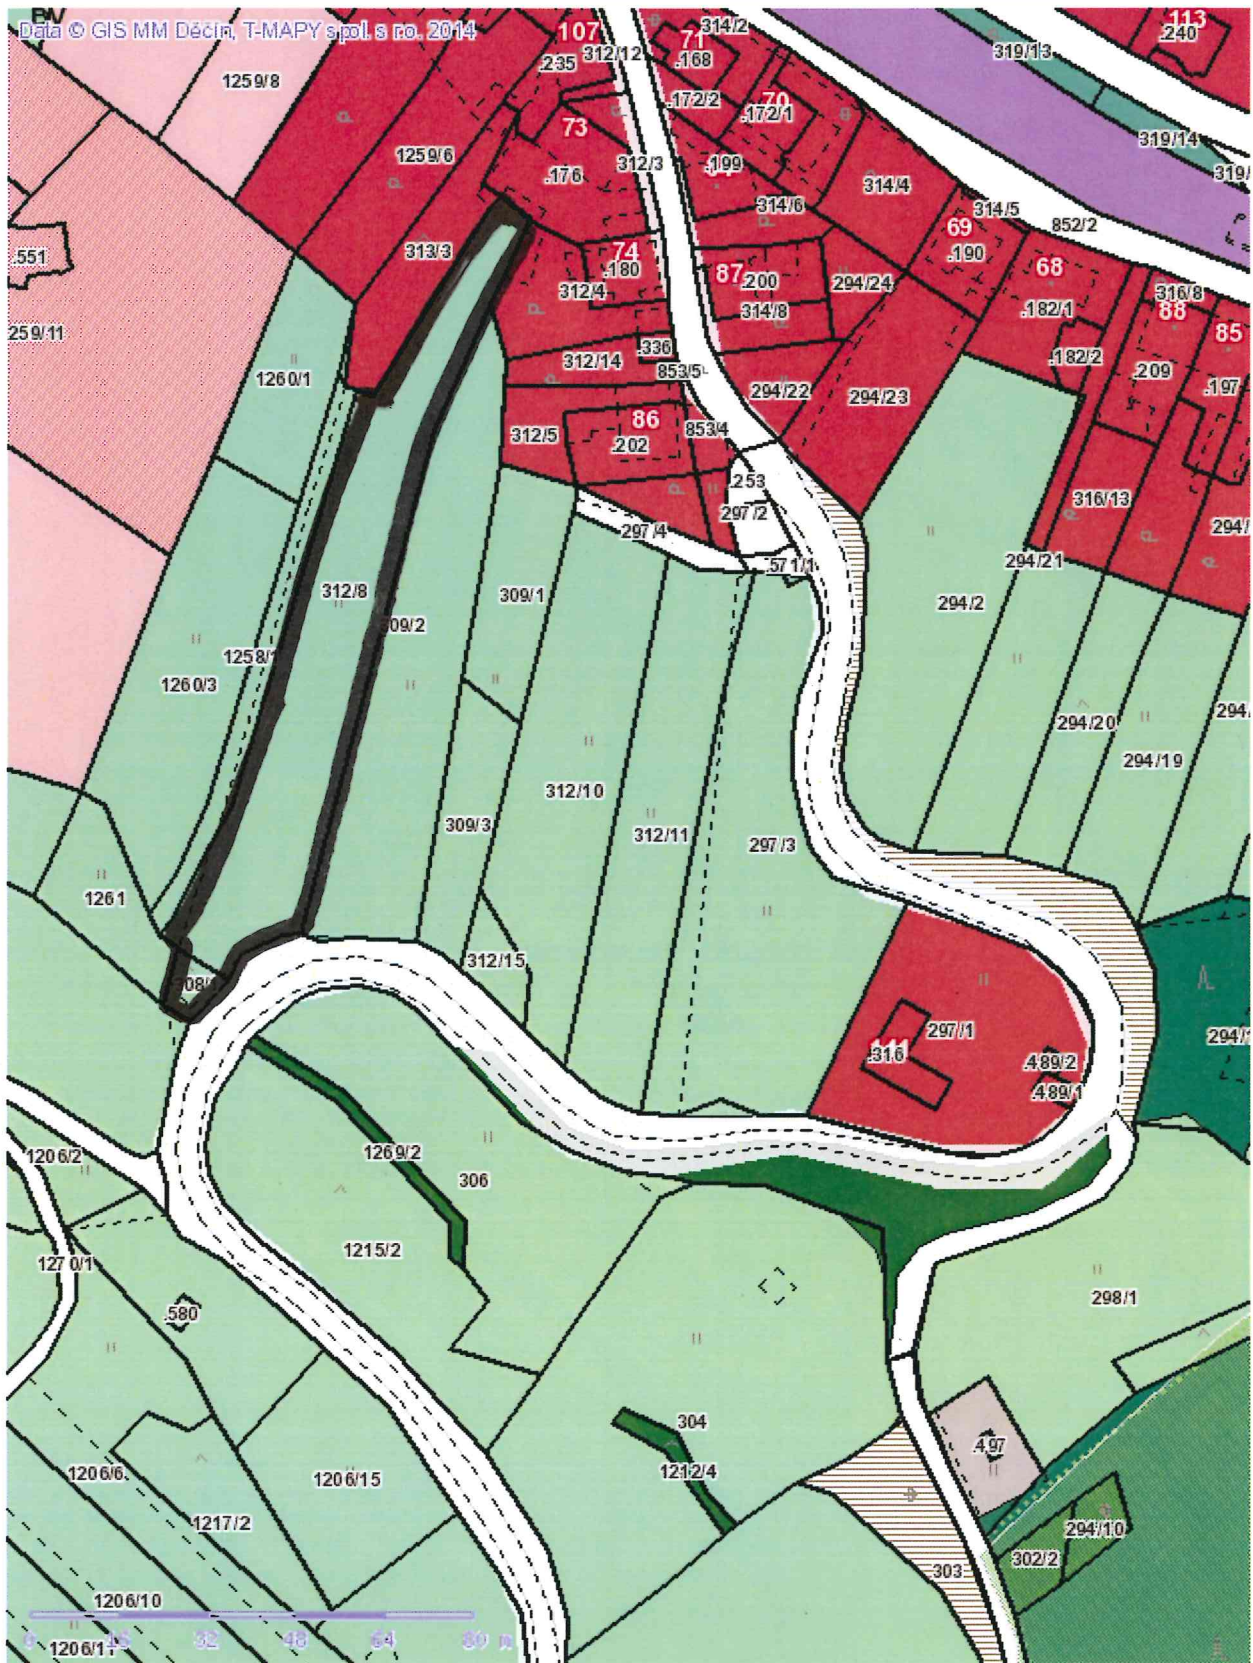

č. 314

Tisk Mapy

p.p.č. 312/8, 300/1
 k. ú. BRĚZINY u DEČÍNA
 ZÁMĚR: PLOCHA BYDLENÍ (RD)

č. 318

Tisk Mapy

1:2731

p. p. č. 1207/1, 303
 k. u. DŘEVINY U DĚČINA
 ZÁMĚR: PLOCHA BYDLENÍ (RD)

Č. 319

Tisk Mapy

1:683

p.p. č: 1080/12
k. ú. BRĚZINY U DĚČÍNA
PŮVĚC: PLOCHA BYDLENI (RD)

č. 320

Tisk Mapy

p.p.č. 298/1
k. ú. BŘETINY U DEČÍNA

ZÁMĚR: PLOCHA BYDLENÍ (RD)

č. 321

Tisk Mapy

*p.p. č. 1012/1
 k. ú. DĚČÍN U DEČÍNA
 ZÁMĚR: PLOCHA BYDLENÍ (RD)*

PRÍLOHA č. II.

Č. 396

Tisk Mapy

1:1365

p. p. č. 151/2

k. ú. BŘEZINY U DEČINA

PRÍLOHA č. II.

Č. 414

Tisk Mapy

1:1365

p.p.č. 1089/2
 k.ú. BŘEZINY U DEČINA
TYPEK: PLOCHA BYDLENÍ