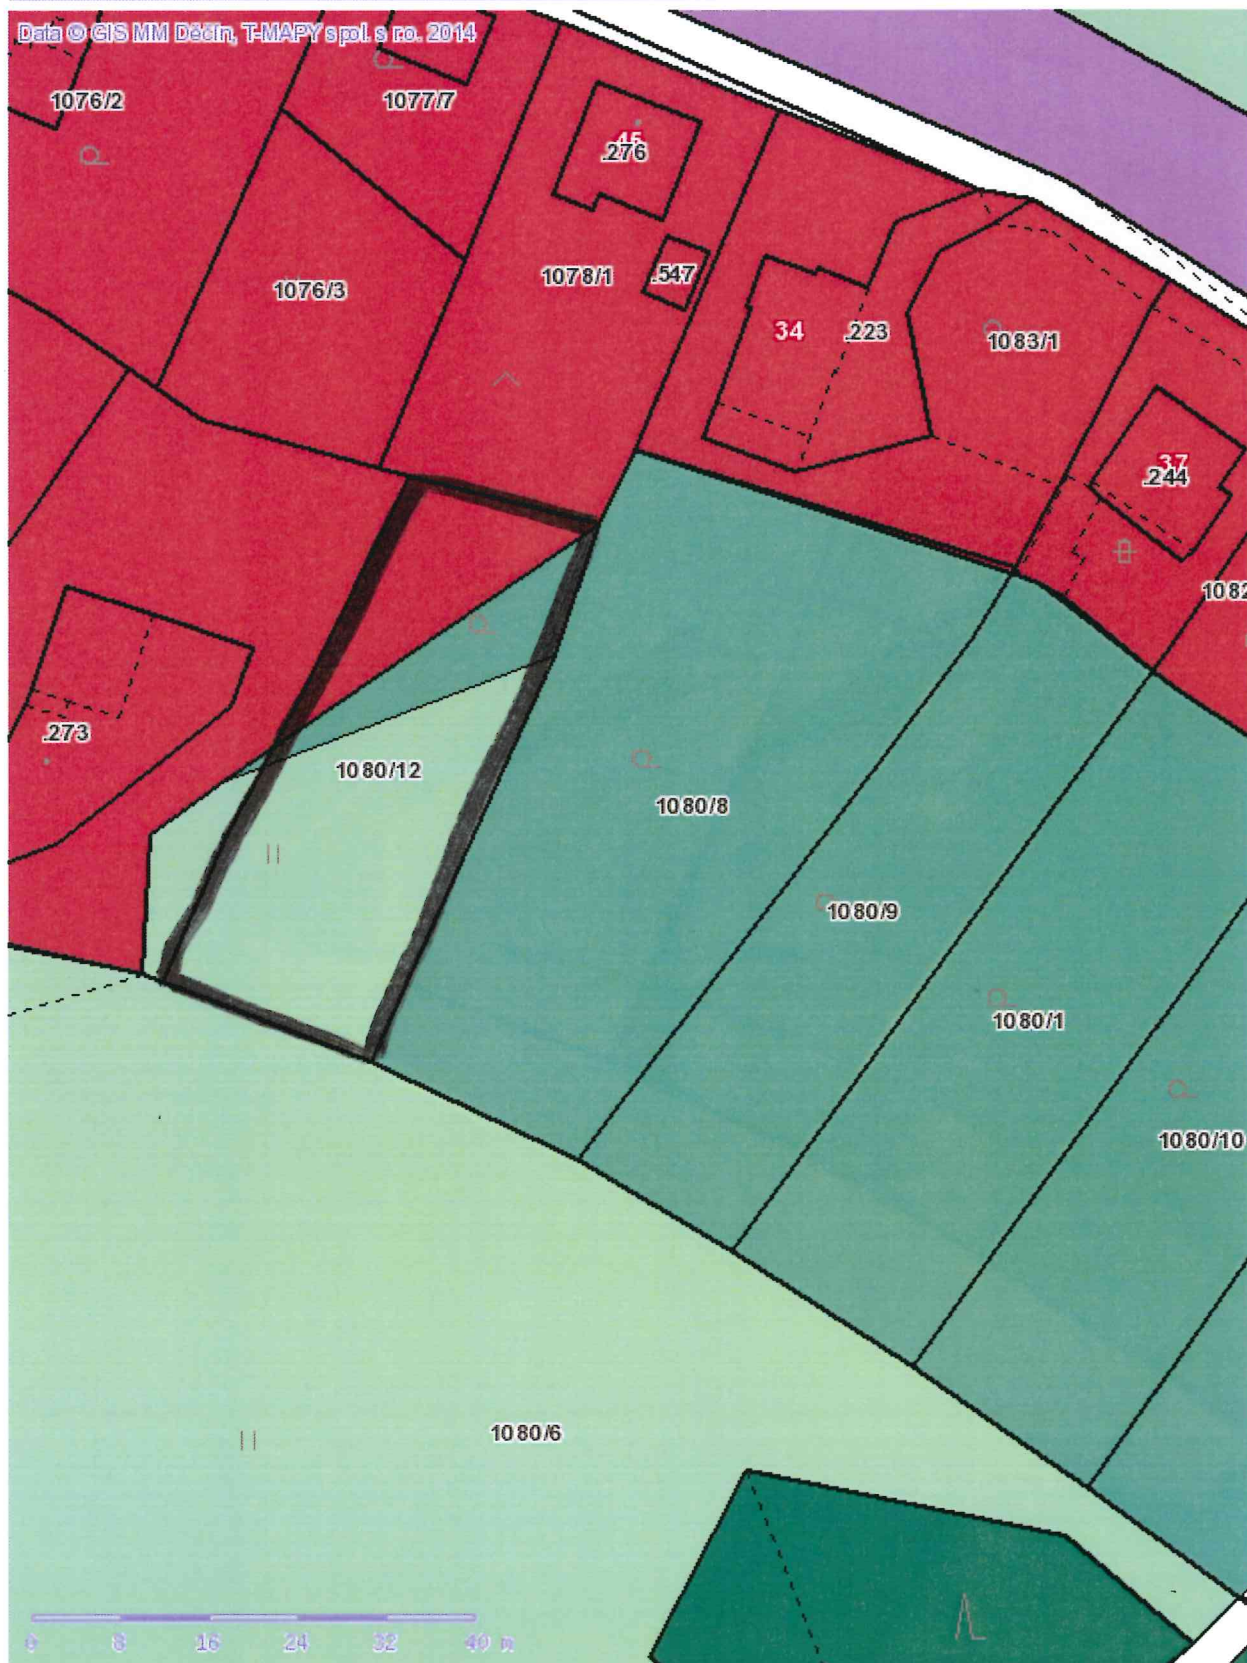

č. 314

Tisk Mapy

p.p.č. 312/8, 300/1
 k. ú. BRĚZINY u DEČÍNA
 ZÁMĚR: PLOCHA BYDLENÍ (RD)

č. 318

Tisk Mapy

1:2731

p. p. č. 1207/1, 303
 k. u. DŘEVINY U DĚČINA
 ZÁMĚR: PLOCHA BYDLENÍ (RD)

Č. 319

Tisk Mapy

1:683

p.p. č: 1080/12
k. ú. BRĚZINY U DĚČÍNA
PŮVĚC: PLOCHA BYDLENI (RD)

č. 320

Tisk Mapy

p.p.č. 298/1
k. ú. BŘETINY U DEČÍNA

ZÁMĚR: PLOCHA BYDLENÍ (RD)

č. 321

č. 329

Tisk Mapy

1:2731

p.p.č. 214/11, 214/15
k.ú. BRĚVINY U DĚČÍNA
PŮHEB : PLOCHY BYDLENI (RD)

■ Tisk Mapy

1:2731

*p. p. č. 214/12
k. ú. BRĚZINY U DEČÍNA
MĚR: PLOCHA BYDLENÍ*

č. 331

PRÍLOHA č. II.

Č. 414

Tisk Mapy

1:1365

p.p.č. 1089/2
 k.ú. BŘEZINY U DEČINA
TYPEK: PLOCHA BYDLENÍ