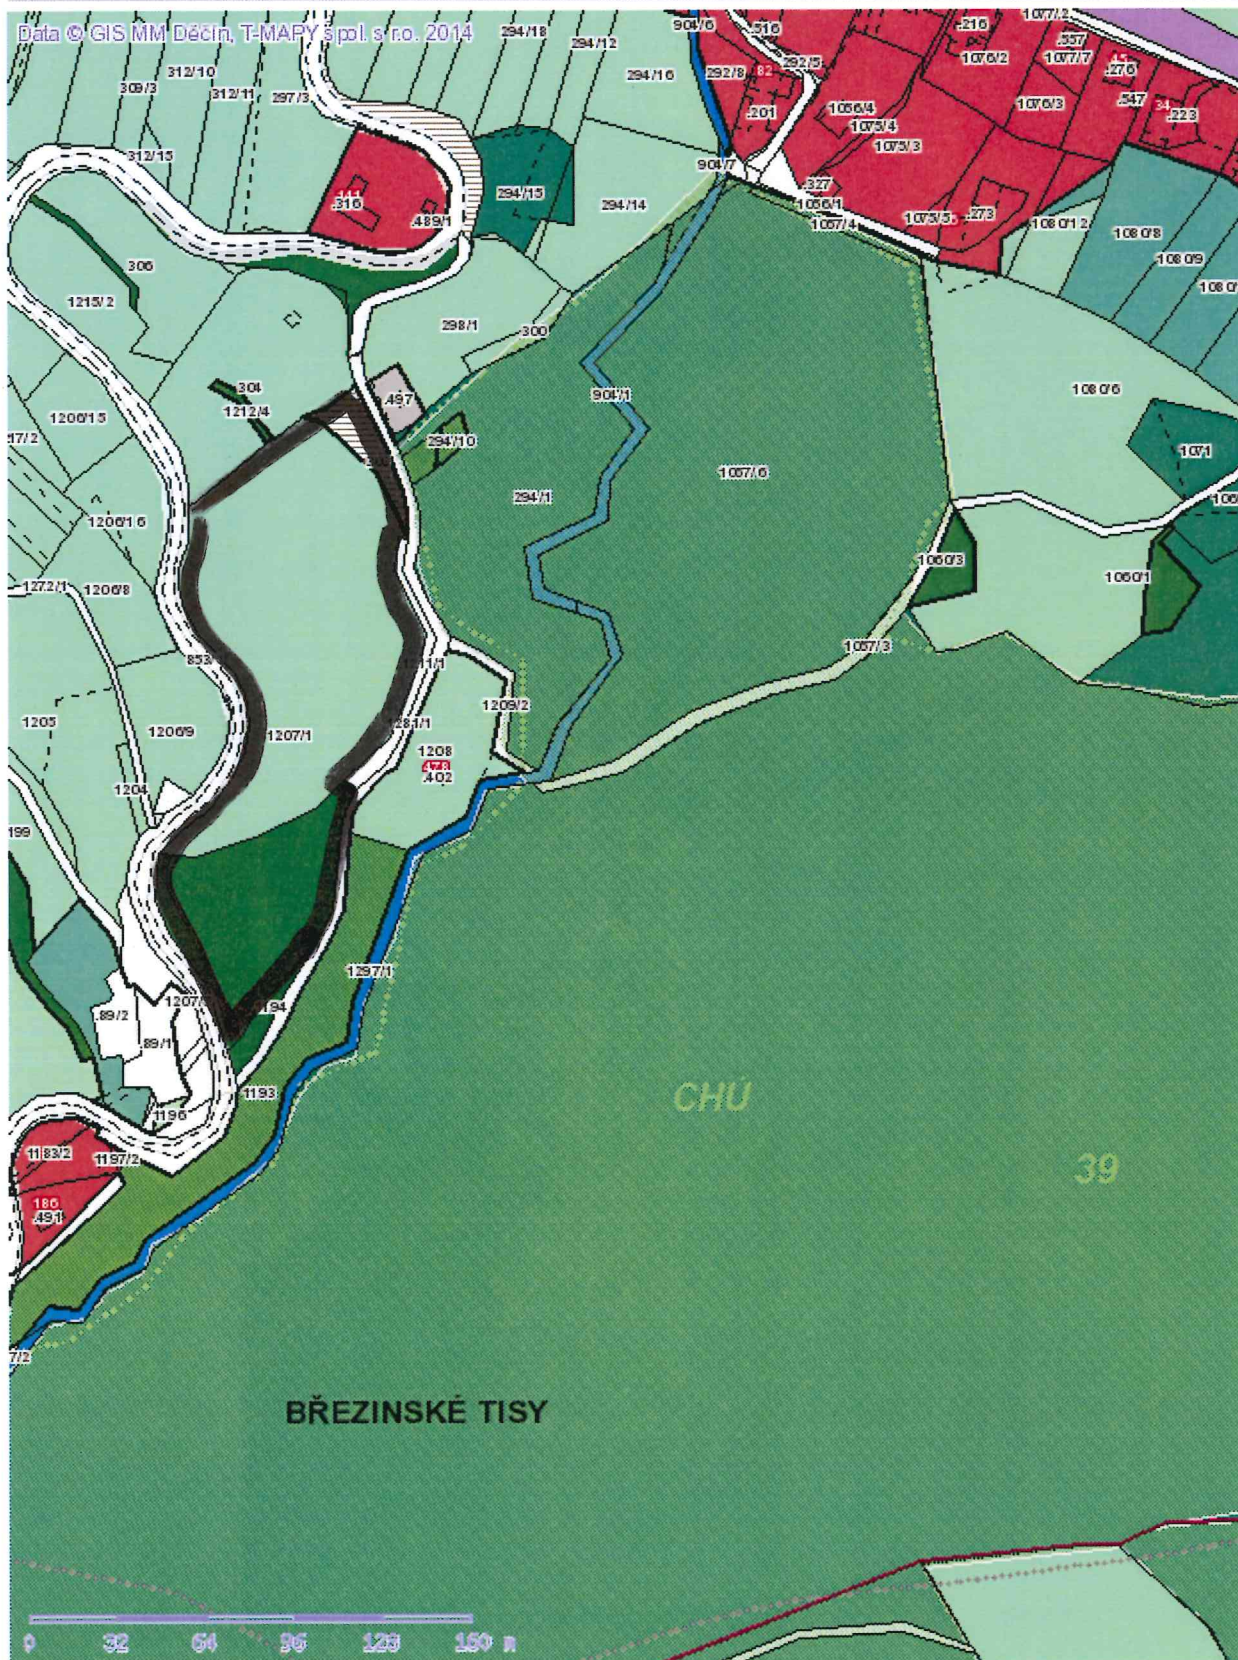

č. 314

Tisk Mapy

p.p.č. 312/8, 300/1
 k. ú. BRĚZINY u DEČÍNA
 ZÁMĚR: PLOCHA BYDLENÍ (RD)

č. 318

Tisk Mapy

1:2731

p. p. č. 1207/1, 303
 k. u. DŘEVINY U DĚČINA
 ZÁMĚR: PLOCHA BYDLENÍ (RD)

Č. 319

Tisk Mapy

1:683

p.p. č: 1080/12
k. ú. BRĚZINY U DĚČÍNA
PŮVĚC: PLOCHA BYDLENI (RD)

č. 320

Tisk Mapy

p.p.č. 298/1
k. ú. BŘETINY U DEČÍNA

ZÁMĚR: PLOCHA BYDLENÍ (RD)

č. 321

Tisk Mapy

*p.p. č. 1012/1
 k. ú. DĚČÍN U DEČÍNA
 ZÁMĚR: PLOCHA BYDLENÍ (RD)*

PRÍLOHA č. II.

Č. 396

Tisk Mapy

1:1365

p. p. č. 151/2

k. ú. BŘEZINY U DEČINA

Tisk Mapy

p.p.č. 232/3, 276/1 (ČÁST)
 k.ú. BRĚZINY u DĚČÍNA

ZÁJEM: PLOCHA BYDLENÍ (RD)

PRÍLOHA č. II.

č. 412

Tisk Mapy

1:1365

p.p.č. 420/4
 k.ú. BRĚTANŮV U DĚČINA
 PÁNEK: PLOCHA BYDLENÍ (RD)