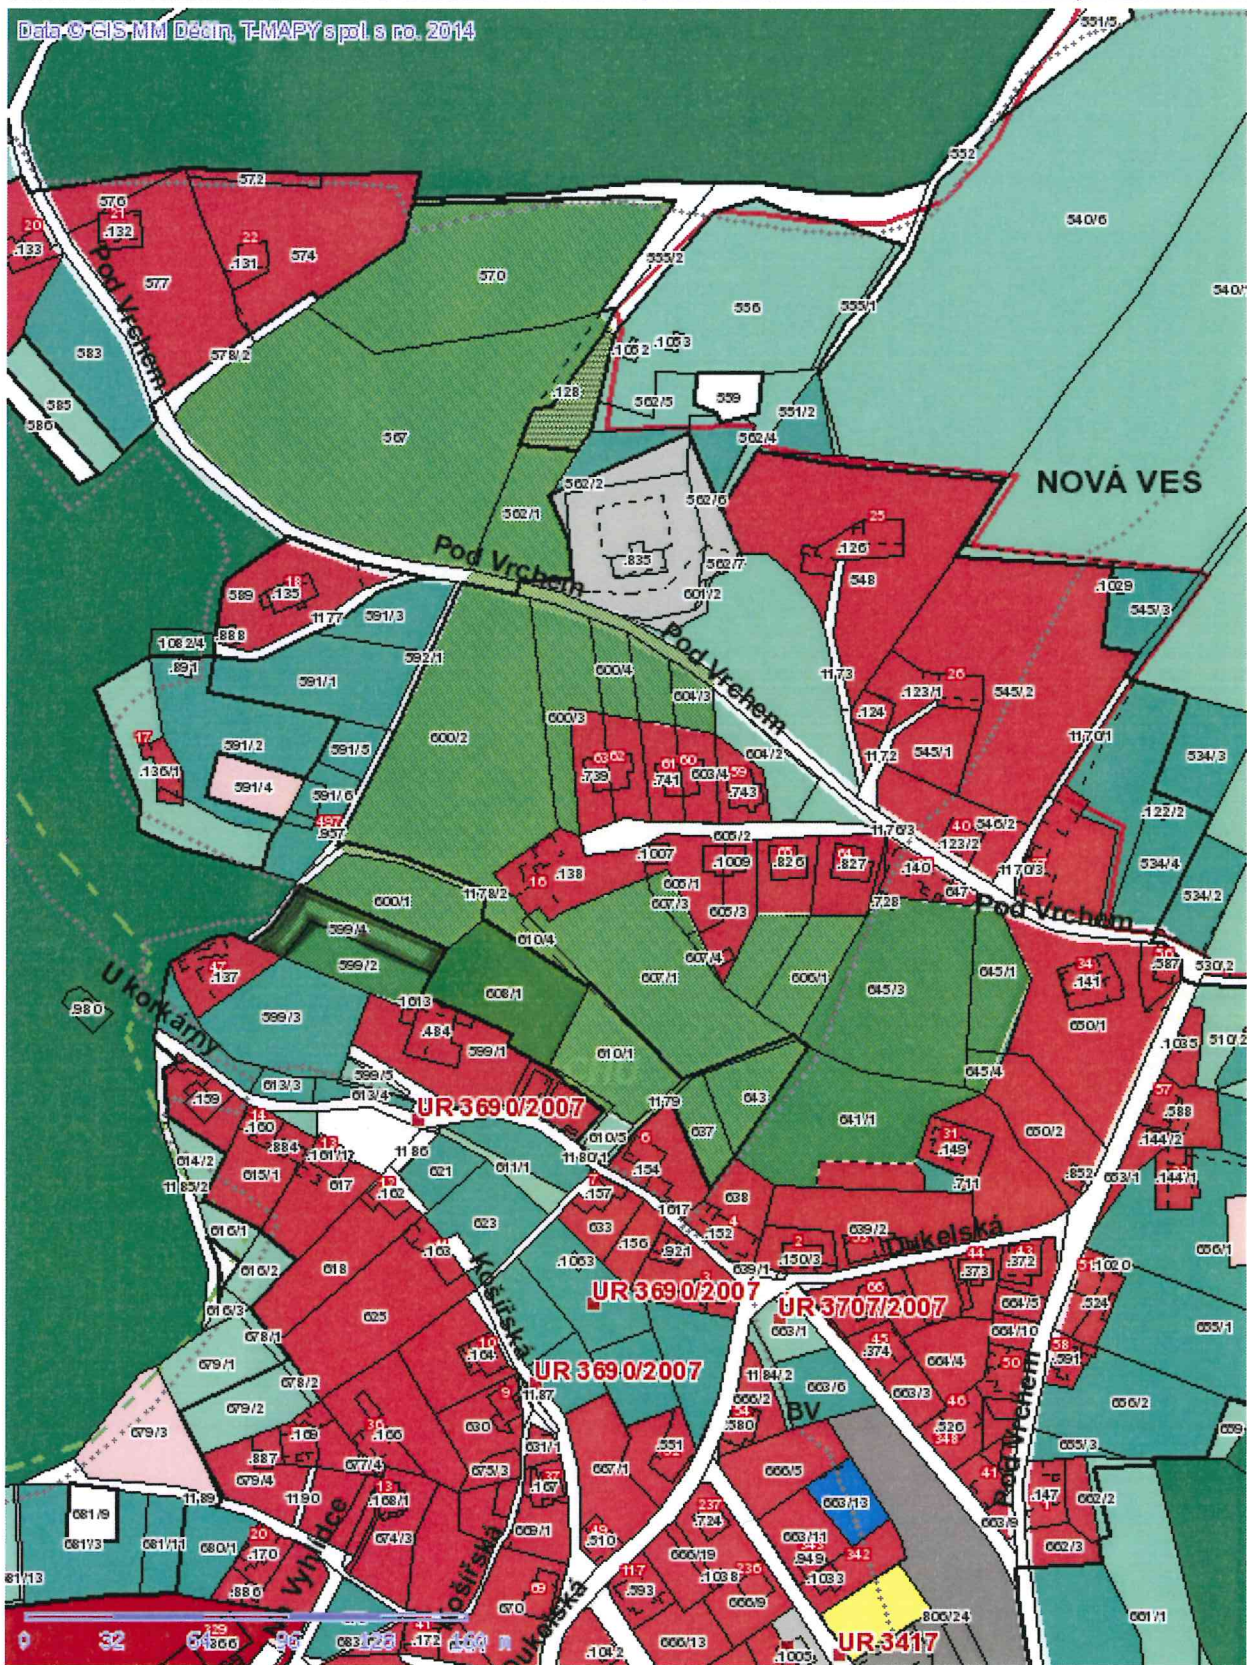

Tisk Mapy

1:2731

p.p.o.: 812/6
 k. ú. BYHOV

POZNÁMKA: PLOCHA BYDLIŠTI

č. 332

Tisk Mapy

p.p. č. 599/4
k.ú. BYKOV

POZNÁMKA: PLOCHA BYDLENI (RD)

PRÍLOHA č. II.

Tisk Mapy

Ďaťa © GIS MM Ďečín, T-MAPY spol. s ro. 2013

1:1365

p.p.č. 535, 534/2

k.ú. BYHOV

PAŇER: PLOCHA BYDLENÍ (RD)