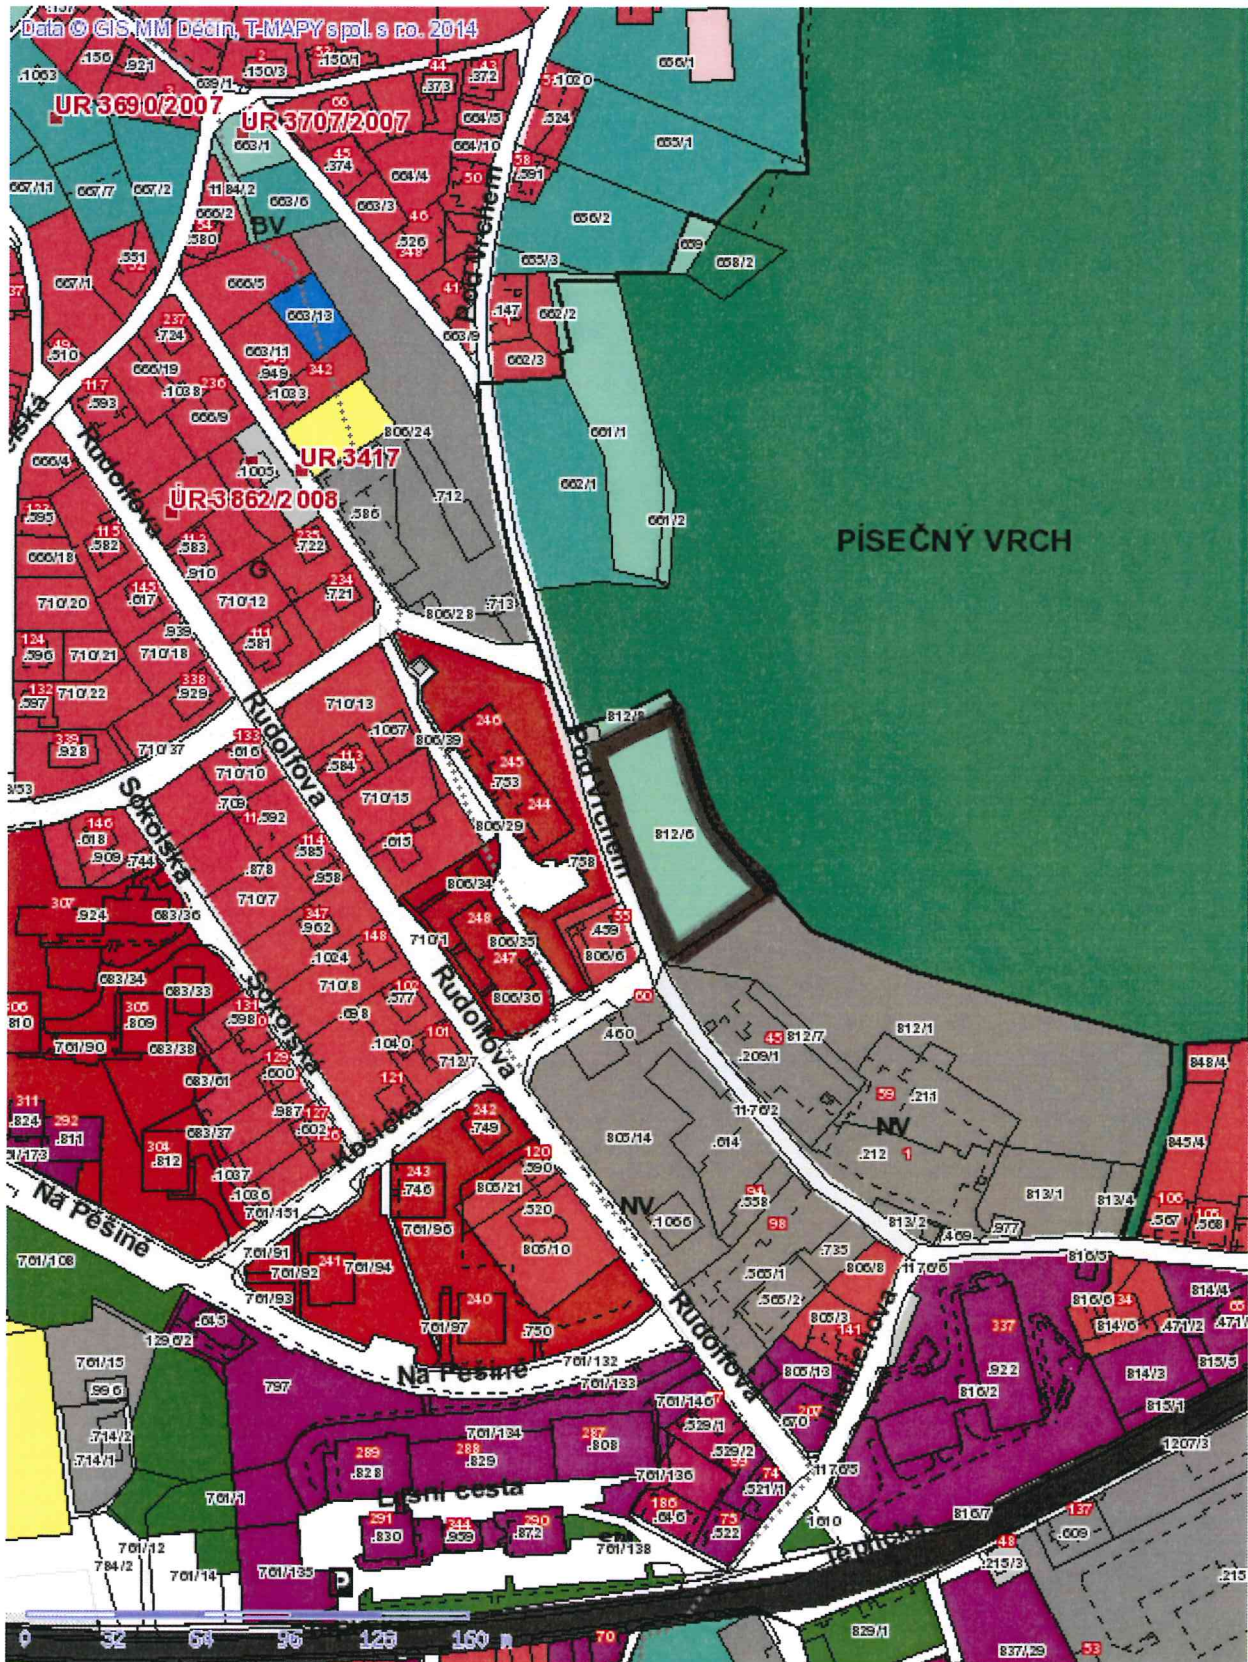

Tisk Mapy

1:2731

p.p.o.: 812/6
 k. ú. BYHOV

POZNÁMKA: PLOCHA BYDLIŠTI

č. 332

Tisk Mapy

p.p. č. 599/4
k.ú. BYKOV

POZNÁMKA: PLOCHA BYDLENI (RD)

PRÍLOHA č. II.

Tisk Mapy

Ďaťa © GIS MM Ďečín, T-MAPY spol. s ro. 2013

1:1365

p.p.č. 535, 534/2

k.ú. BYHOV

PAŇER: PLOCHA BYDLENÍ (RD)