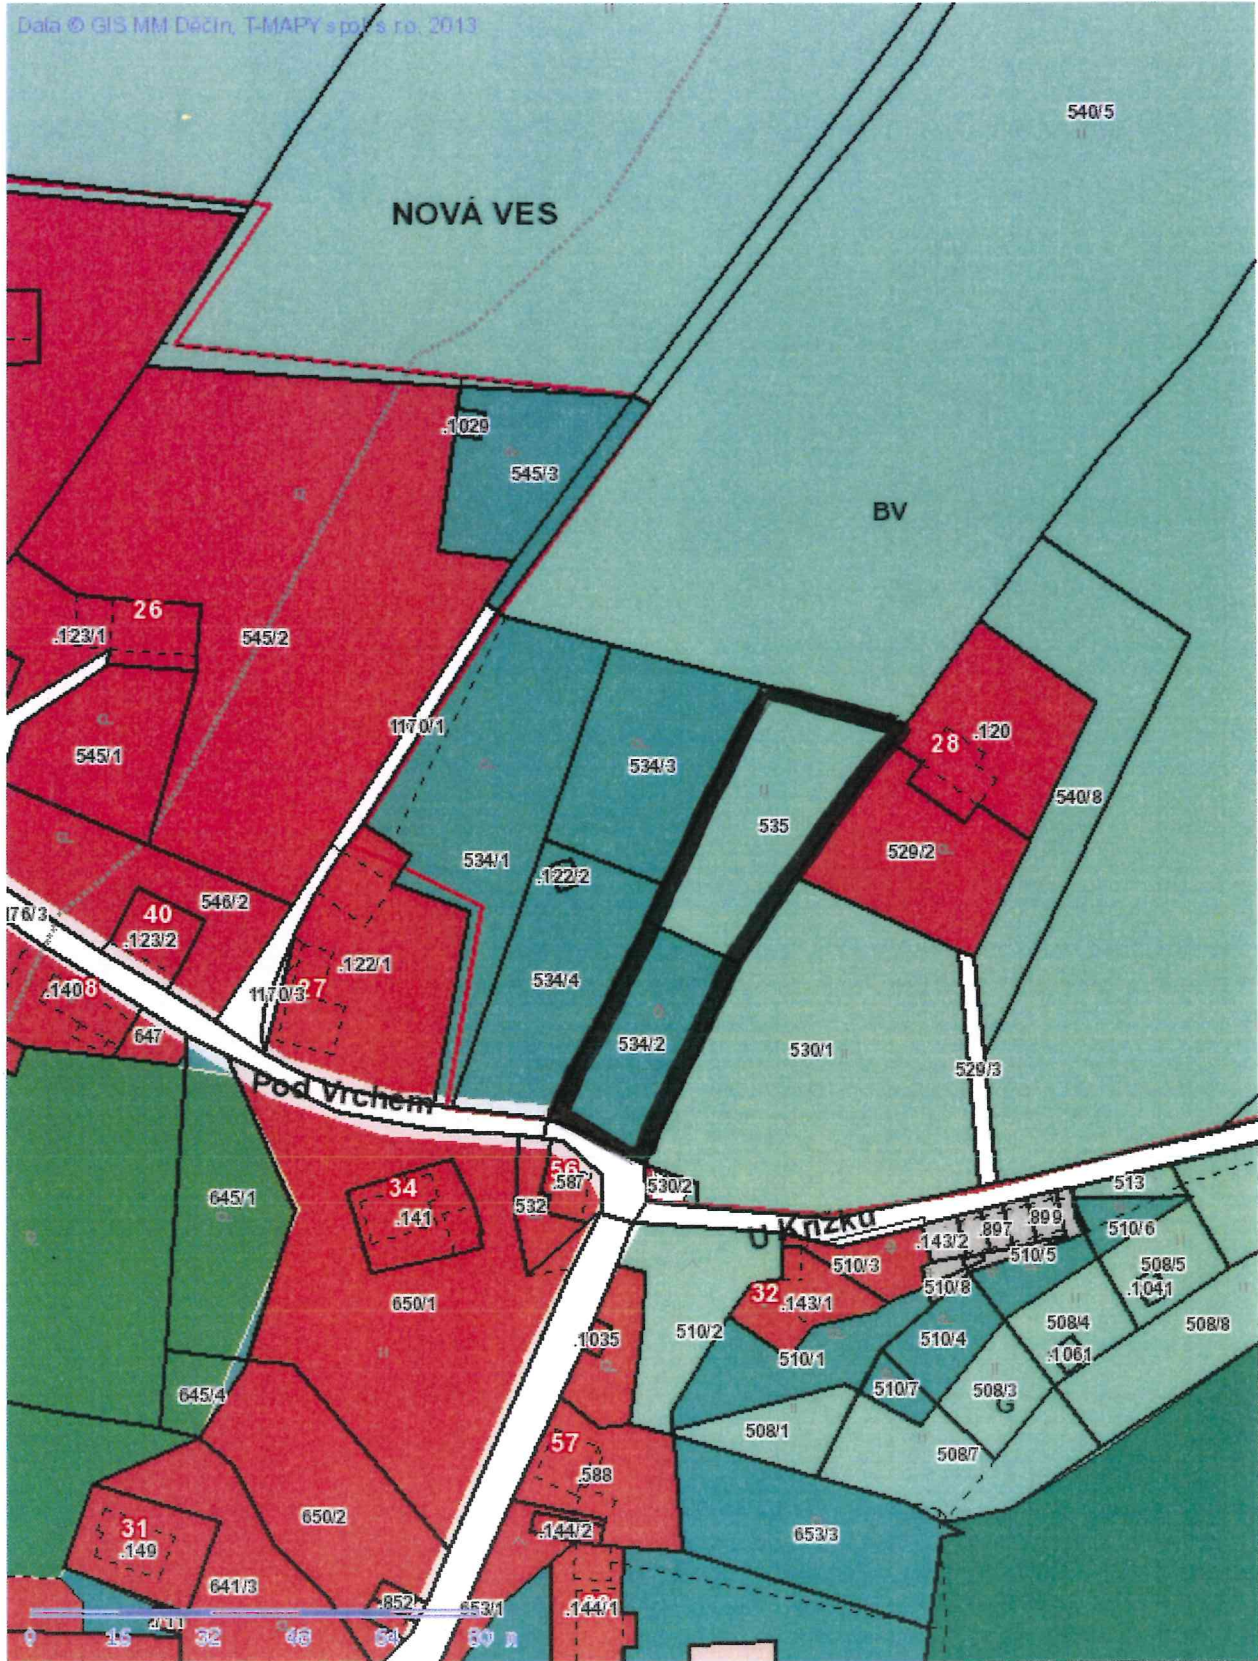

Tisk Mapy

1:2731

p.p.o.: 812/6
 k. ú. BYHOV

POZNÁMKA: PLOCHA BYDLIŠTI

č. 332

Tisk Mapy

p.p. č. 599/4
k.ú. BYKOV

POZNÁMKA: PLOCHA BYDLENI (RD)

PRÍLOHA č. II.

Tisk Mapy

Ďaťa © GIS MM Ďečín, T-MAPY spol. s ro. 2013

1:1365

p.p.č. 535, 534/2

k.ú. BYHOV

PAŇER: PLOCHA BYDLENÍ (RD)