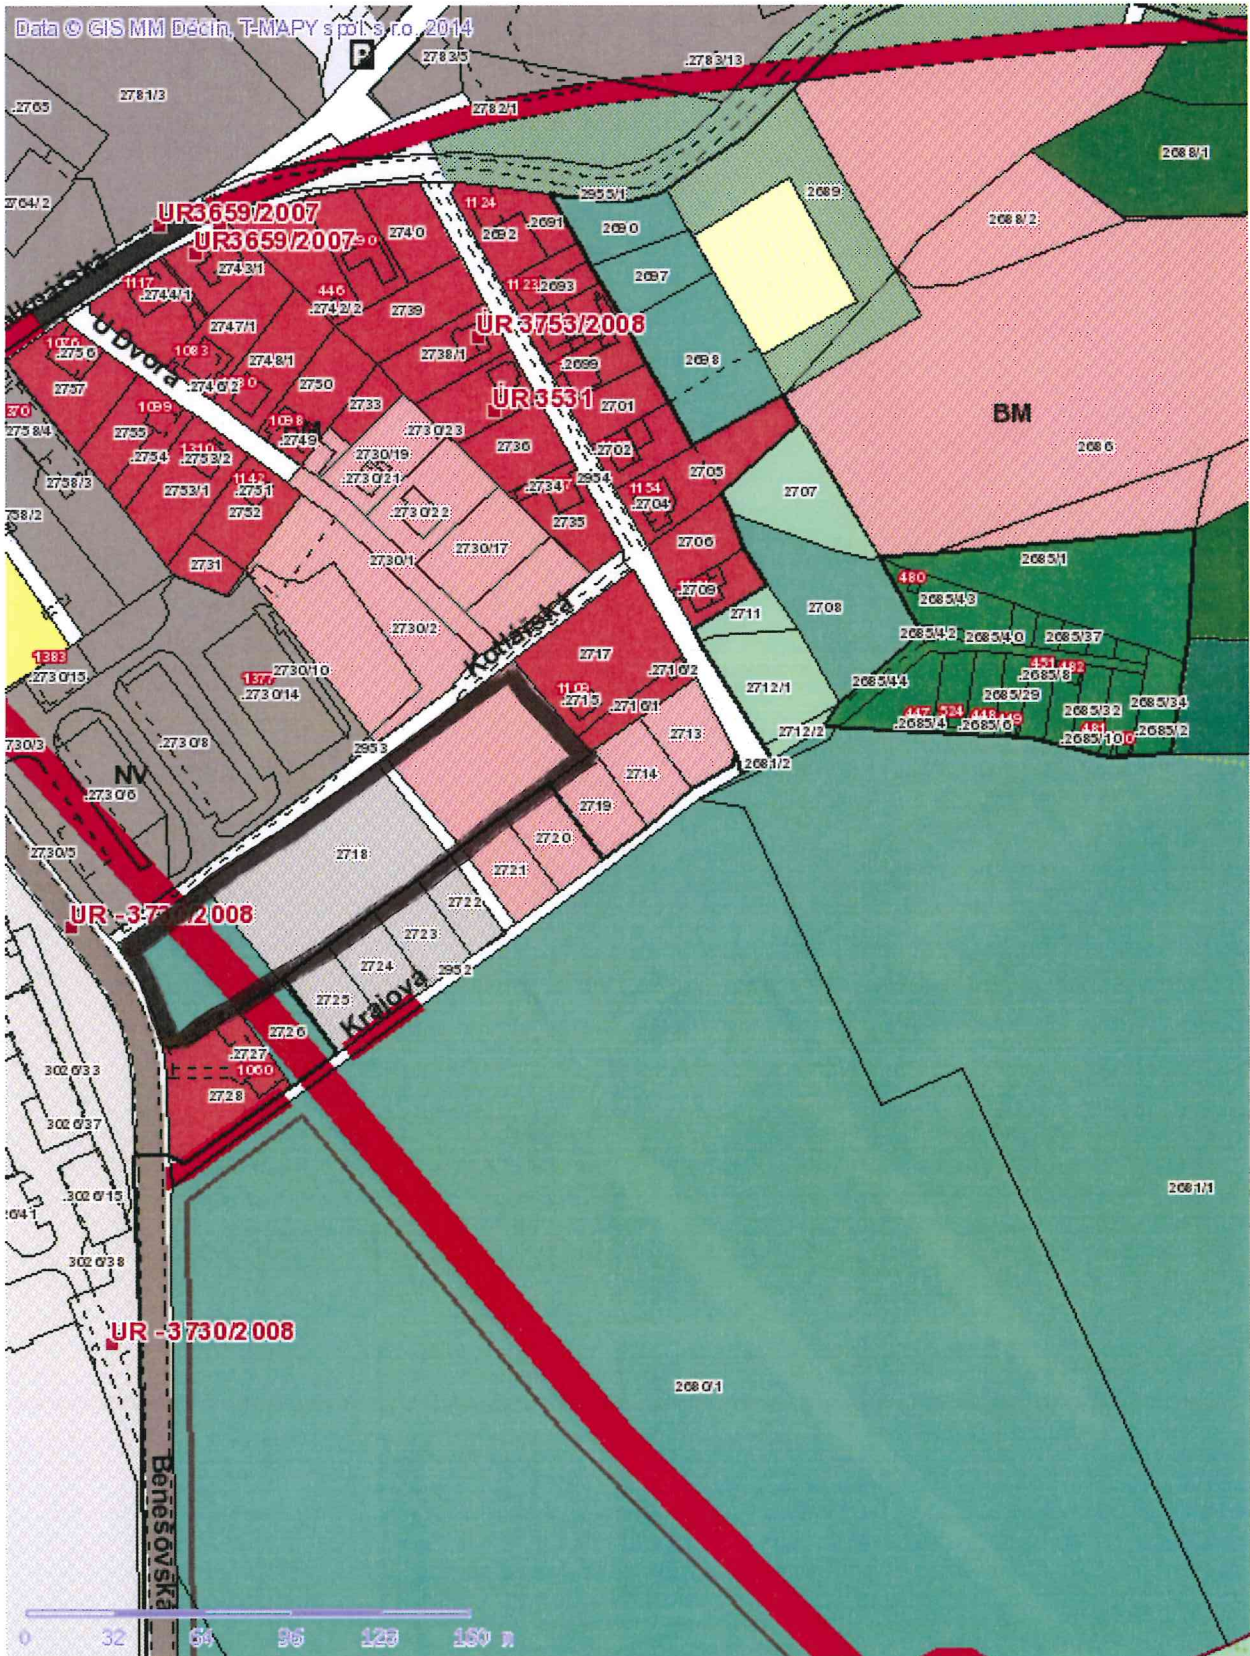

č. 312

Tisk Mapy

1:5461

p.p. č. 2758/1  
 k. ú. DEČÍN

**ZÁJEM: PLOCHA VÝROBY A SKLADOVÁNÍ**

č. 313

Tisk Mapy

1:2731

p. p. č. 2710  
k. ú. Děčín

zájem: plocha bydlení (RD)

Tisk Mapy

1:1365

p. p. č. 191/1  
k. ú. DEČÍN

ZÁMĚR: OBČANSKÁ VYBAVENOST (DOST. čp. 211)

*PRÍLOHA č. II.*

**č. 373**

■ Tisk Mapy

1:4716

*ZÓNA PRŮMYŠLOVÉ VÝROBY - UL. FOLKOVÁŘSKÁ  
K. Ú. DEČÍN*

*ŽÁDEŇ: UMÍSTĚNÍ VÝROBY (SMIŠENÍ KVALITY  
BYDLĚNÍ)*

# č. 418

Tisk Mapy

1:1365

p. p. č. 1104/80  
k. ú. DEČÍN

**PLÁN : PLOCHA REKREANCE**