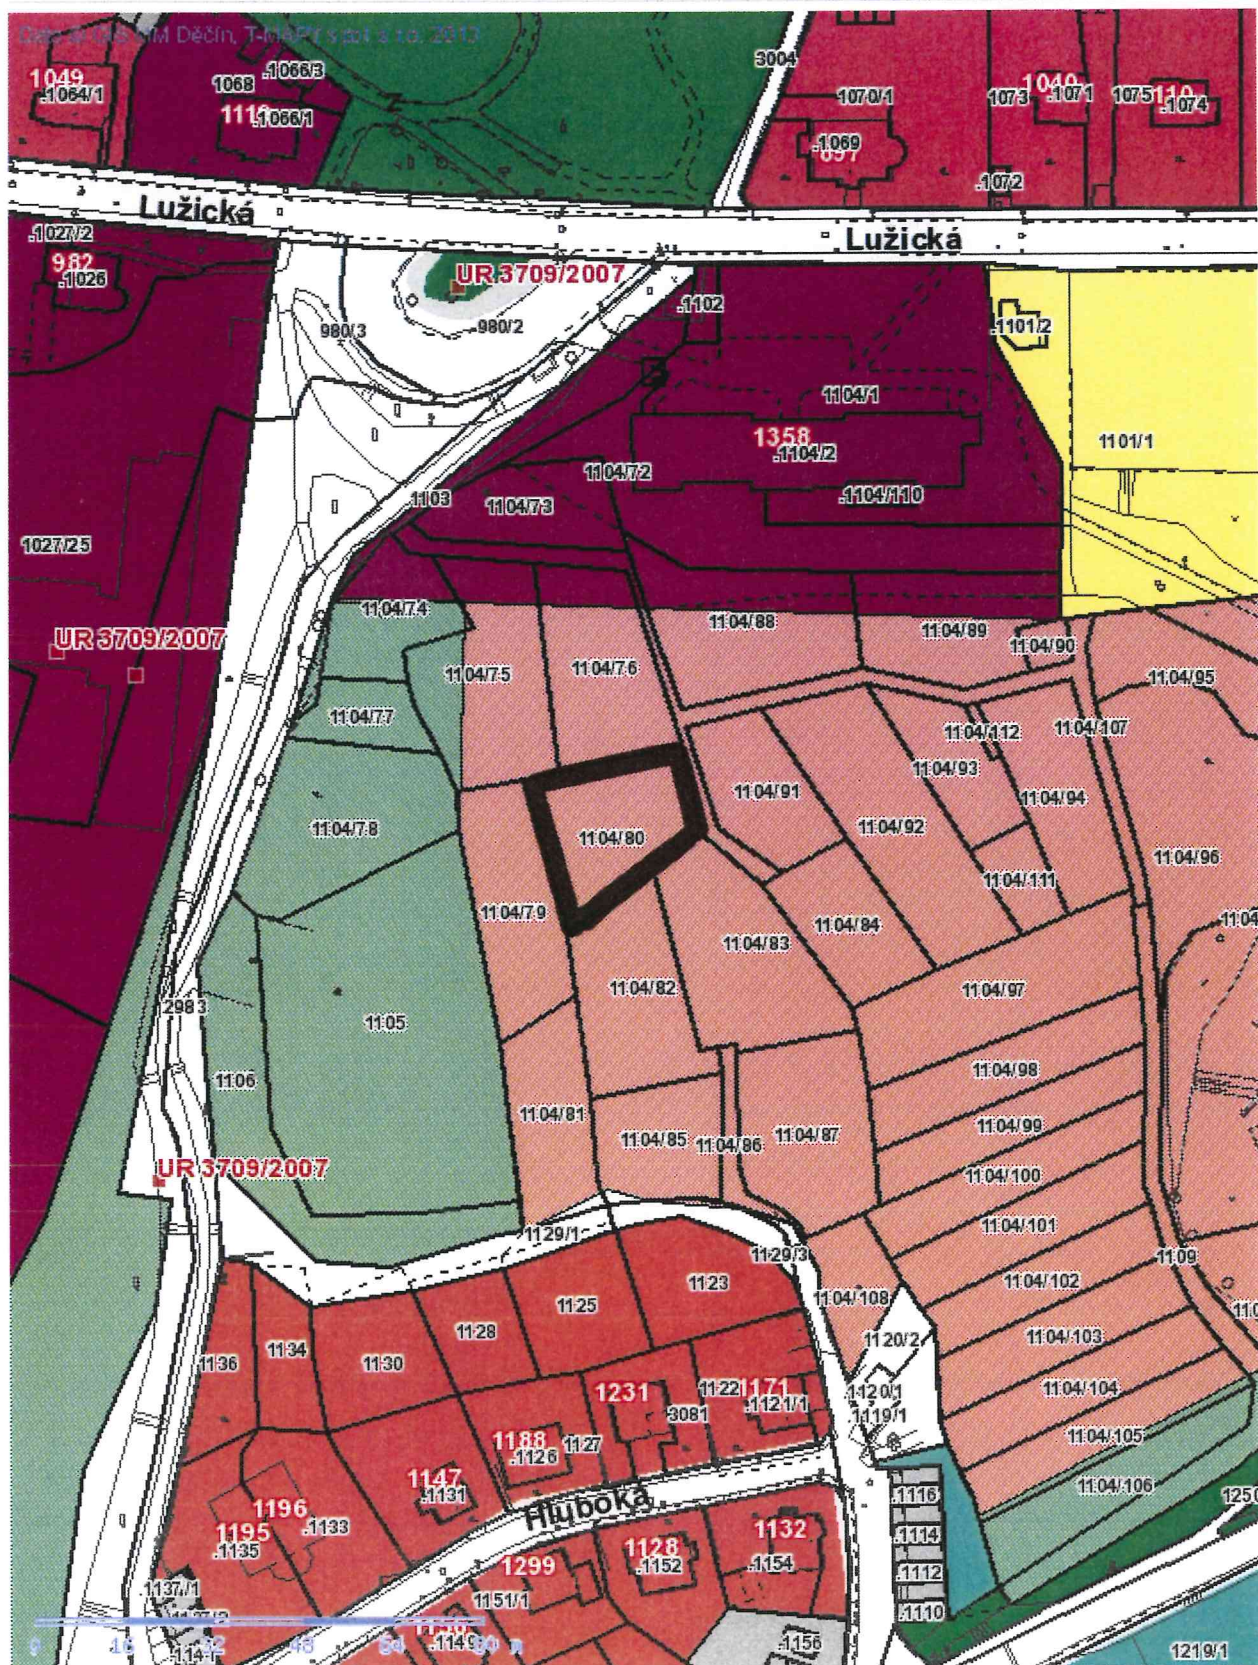

p. p. č. 2710  
k. ú. Děčín

zájem: plocha bydlení (RD)

Tisk Mapy

1:1365

p. p. č. 191/1  
k. ú. DEČÍN

ZÁMĚR: OBČANSKÁ VYBAVENOST (DOST. čp. 211)

*PRÍLOHA č. II.*

**č. 373**

■ Tisk Mapy

1:4716

*ZÓNA PRŮMYŠLOVÉ VÝROBY - UL. FOLKOVÁŘSKÁ  
K. Ú. DEČÍN*

*ŽÁDEŇ: UMÍSTĚNÍ VÝROBY (SMIŠENÍ KVALITY  
BYDLĚNÍ)*

# č. 418

Tisk Mapy

1:1365

p. p. č. 1104/80  
k. ú. DEČÍN

**PLÁN : PLOCHA REKREANCE**