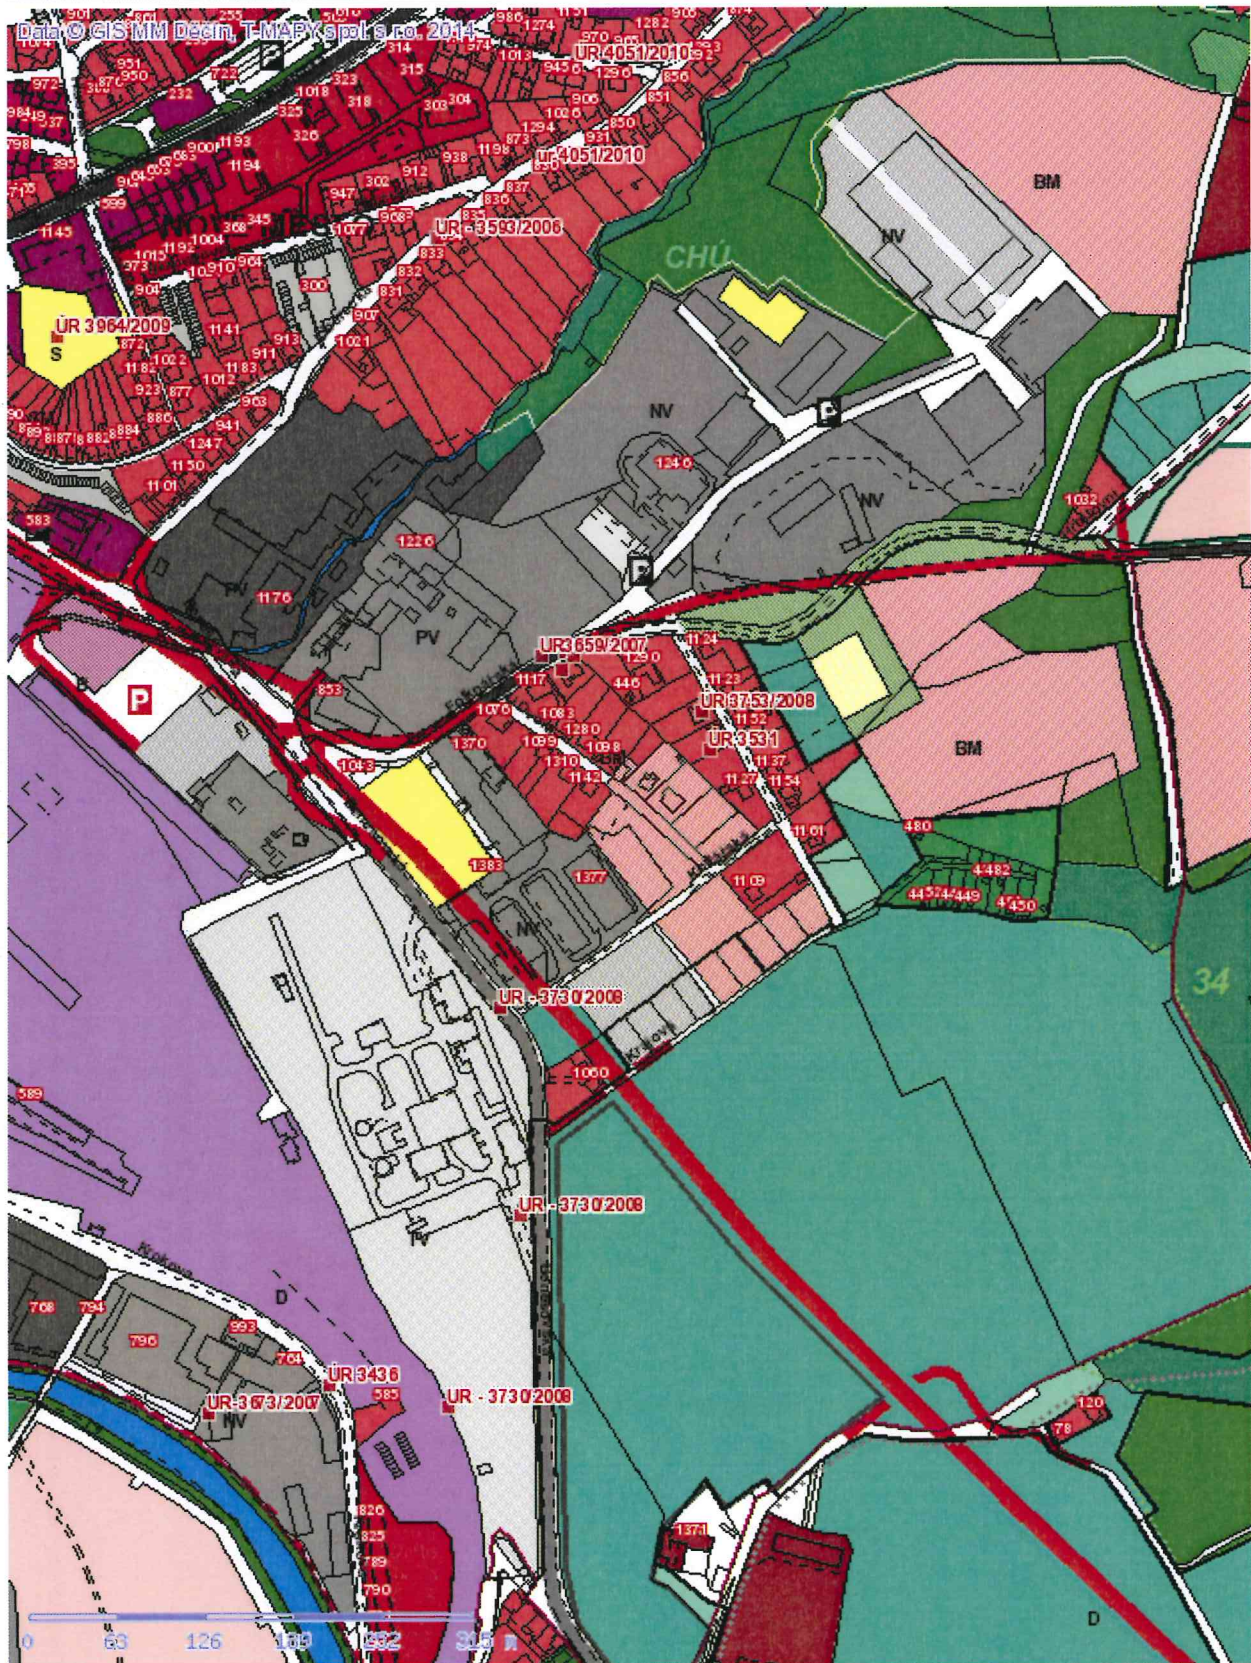

č. 312

Tisk Mapy

1:5461

p.p. č. 2758/1  
 k. ú. DEČÍN

**ZÁJEM: PLOCHA VÝROBY A SKLADOVÁNÍ**

č. 313

Tisk Mapy

1:2731

p. p. č. 2710  
k. ú. Děčín

zájem: plocha bydlení (RD)

Tisk Mapy

1:1365

p. p. č. 191/1  
k. ú. DEČÍN

ZÁMĚR: OBČANSKÁ VYBAVENOST (DOST. čp. 211)

*PRÍLOHA č. II.*

**č. 373**

■ Tisk Mapy

1:4716

*ZÓNA PRŮMYŠLOVÉ VÝROBY - UL. FOLKOVÁŘSKÁ  
K. Ú. DEČÍN*

*ŽÁDEŇ: UMÍSTĚNÍ VÝROBY (SMIŠENÍ KVALITY  
BYDLĚNÍ)*

# č. 418

Tisk Mapy

1:1365

p. p. č. 1104/80  
k. ú. DEČÍN

**PLÁN : PLOCHA REKREANCE**