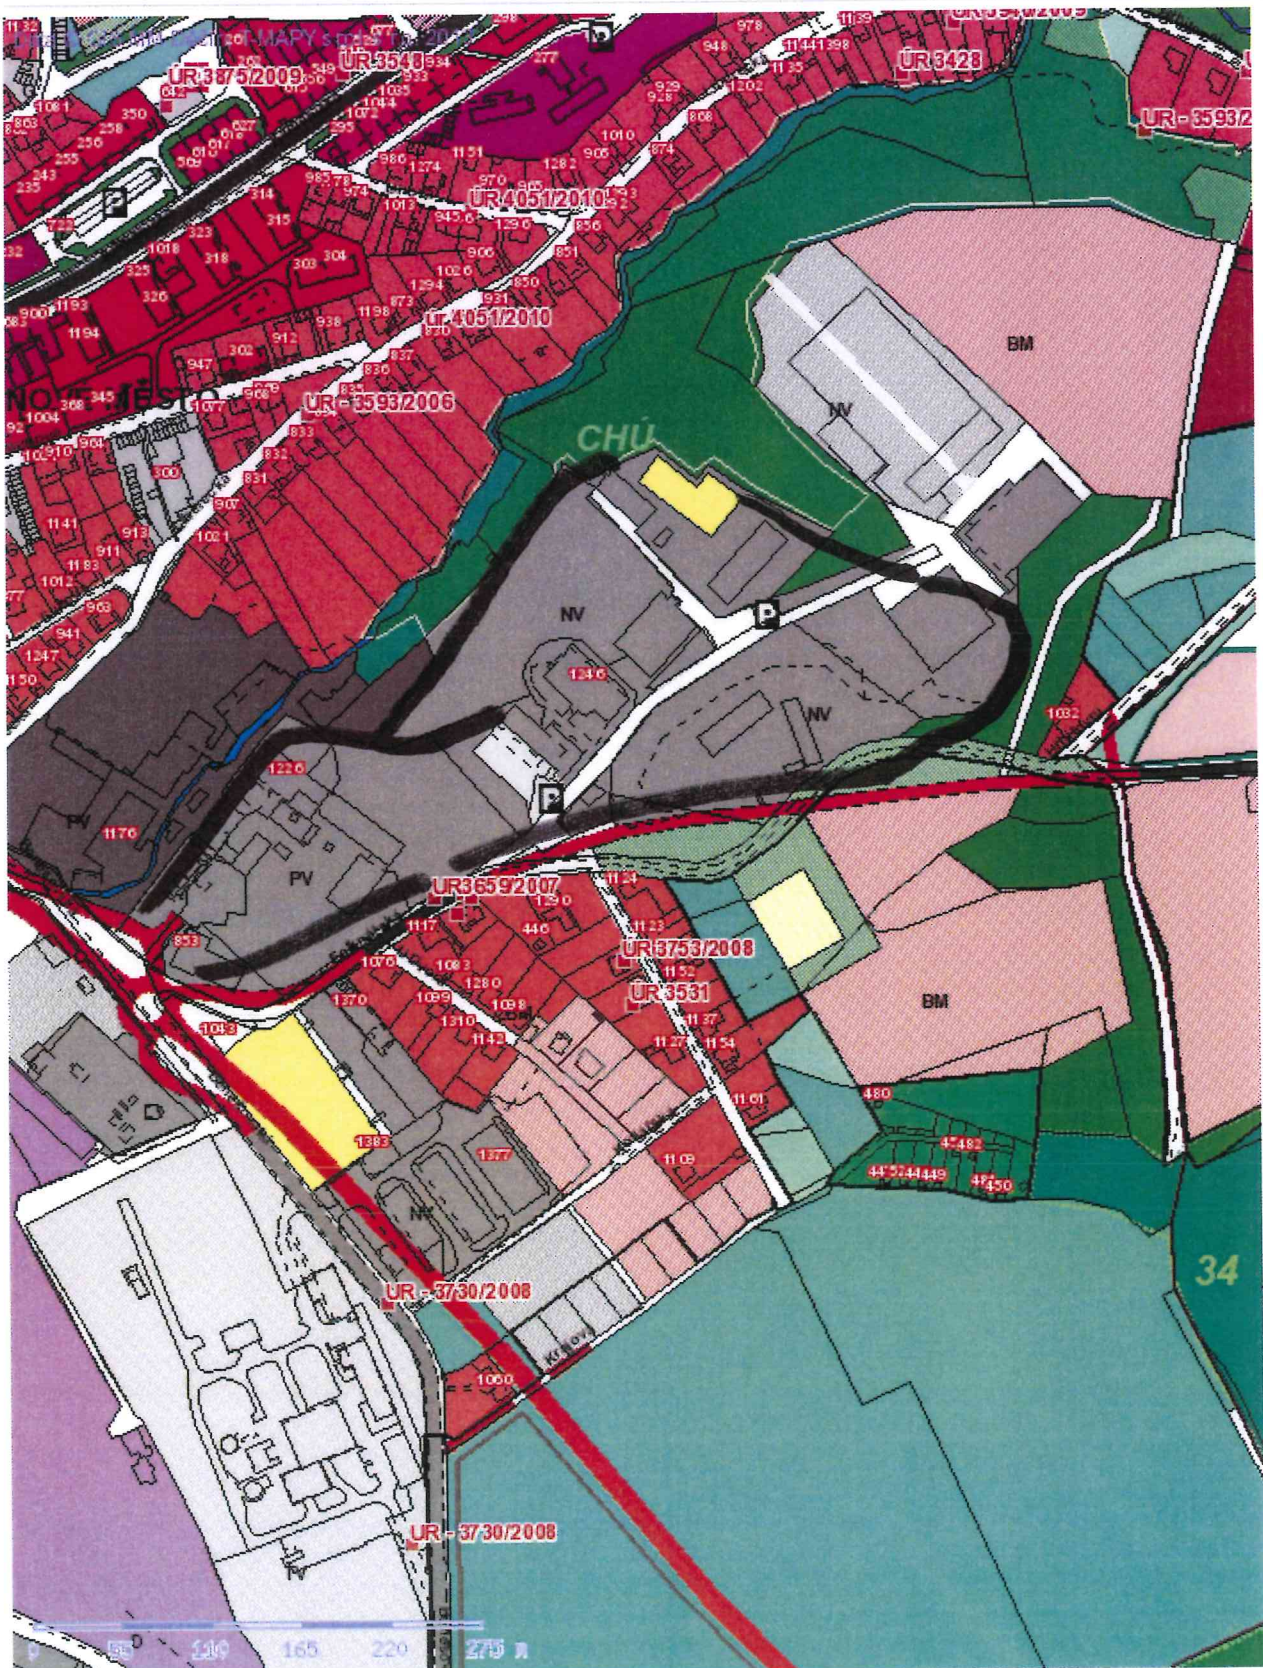

p. p. č. 2710  
k. ú. Děčín

zájem: plocha bydlení (RD)

Tisk Mapy

1:1365

p. p. č. 191/1  
k. ú. DEČÍN

ZÁMĚR: OBČANSKÁ VYBAVENOST (DOST. čp. 211)

*PRÍLOHA č. II.*

**č. 373**

■ Tisk Mapy

1:4716

*ZÓNA PRŮMYŠLOVÉ VÝROBY - UL. FOLKOVÁŘSKÁ  
K. Ú. DEČÍN*

*ŽÁDEŇ: UMÍSTĚNÍ VÝROBY (SMIŠENÍ KVALITY  
BYDLĚNÍ)*

# č. 418

Tisk Mapy

1:1365

p. p. č. 1104/80  
k. ú. DEČÍN

**PLÁN : PLOCHA REKREANCE**