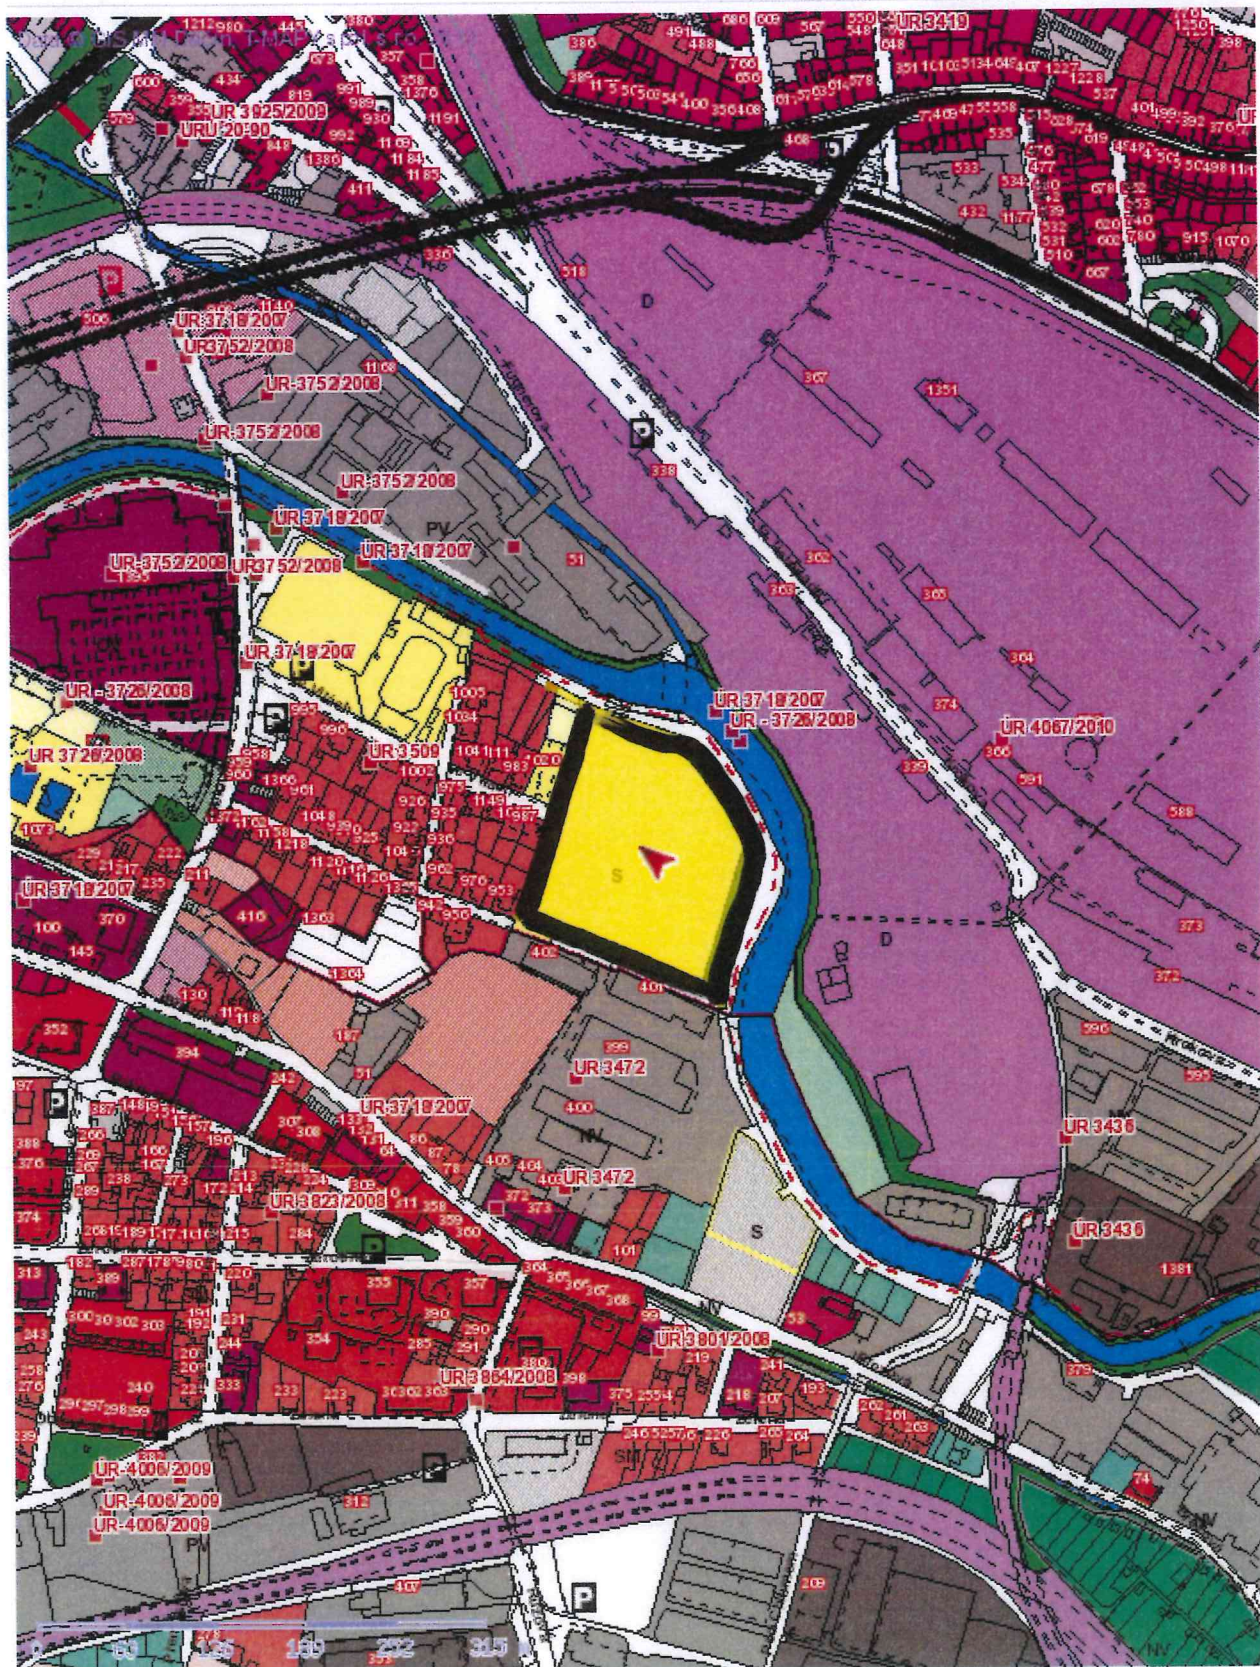

PRÍLOHA Č. II.

Č. 420

■ Tisk Mapy

1:5461

p. p. o. 2636/1

k. ú. DEČÍN

PŮVĚR: PLOCHA BYDLENÍ