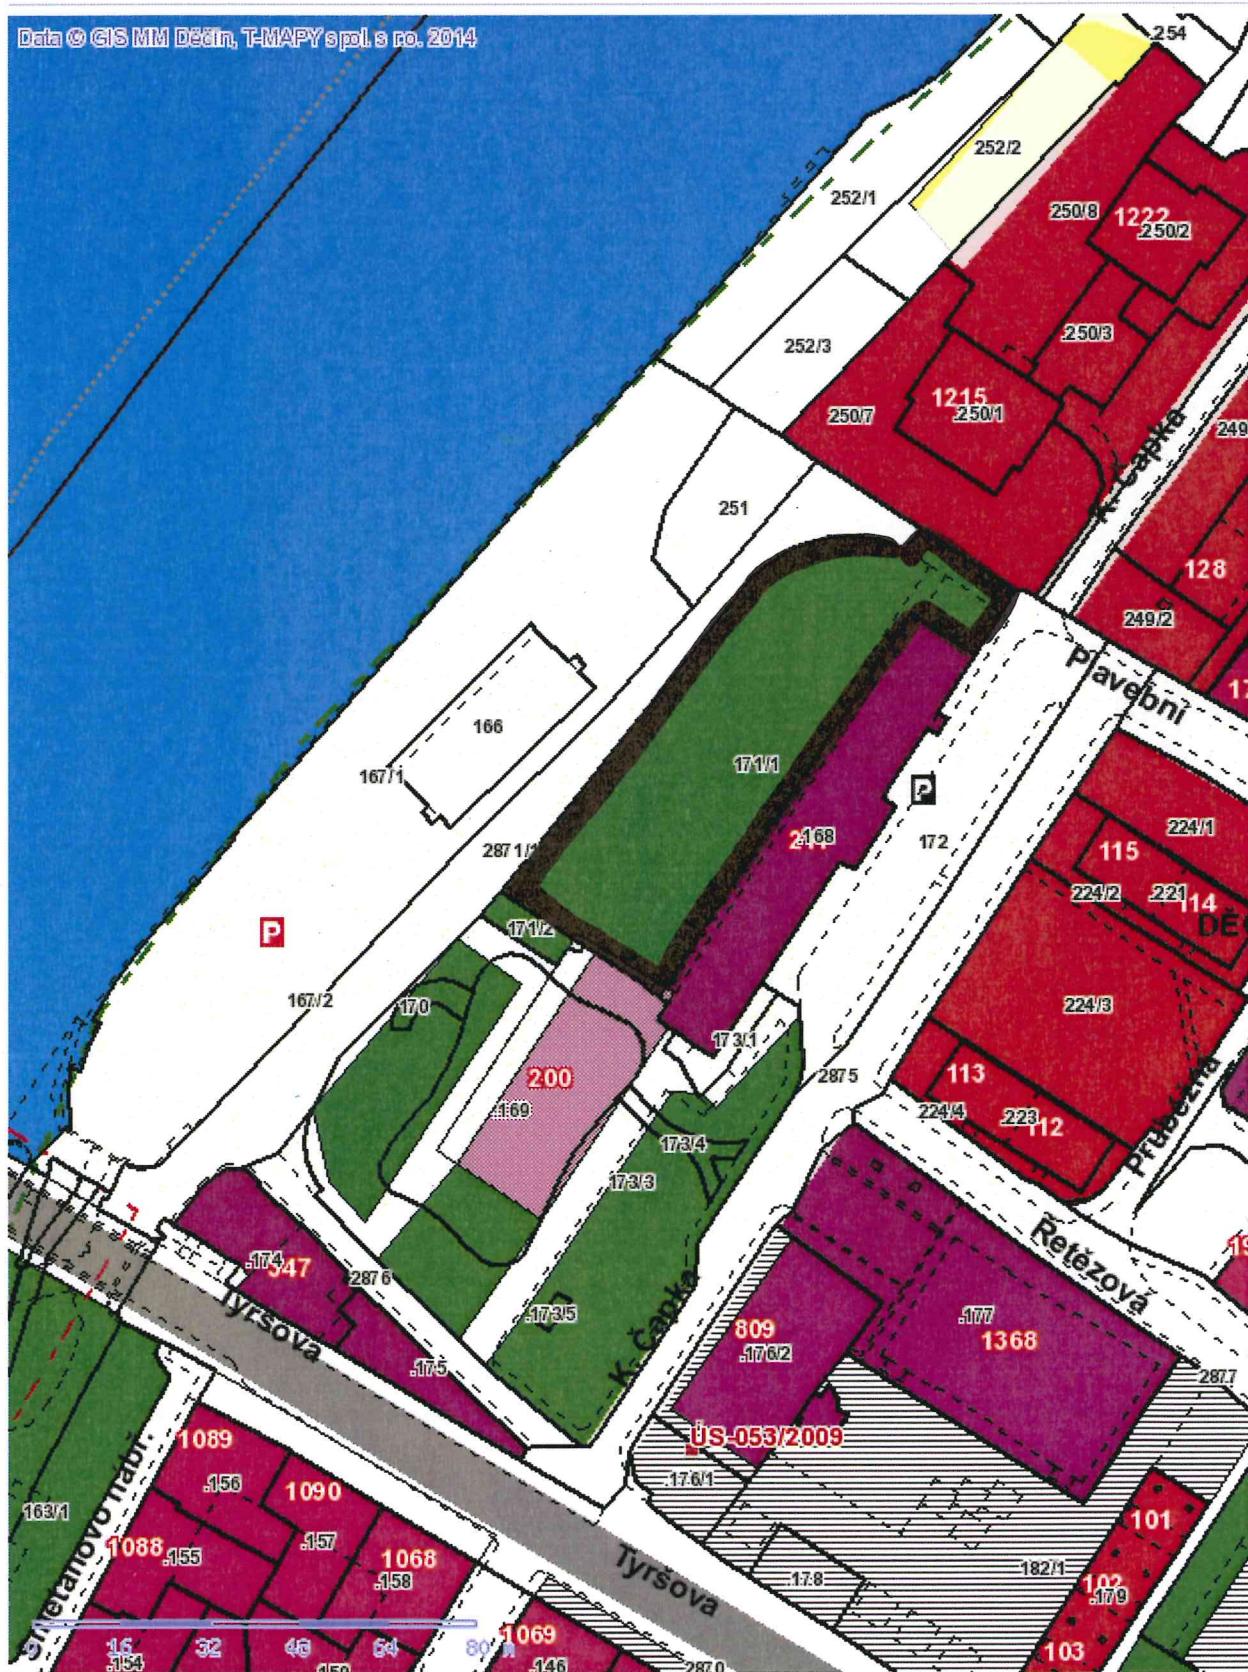

č. 312

Tisk Mapy

1:5461

p.p. č. 2758/1  
 k. ú. DEČÍN

**ZÁJEM: PLOCHA VÝROBY A SKLADOVÁNÍ**

č. 313

Tisk Mapy

1:2731

p. p. č. 2710  
k. ú. Děčín

zájem: plocha bydlení (RD)

Tisk Mapy

1:1365

p. p. č. 191/1  
k. ú. DEČÍN

ZÁMĚR: OBČANSKÁ VYBAVENOST (DOST. čp. 211)

*PRÍLOHA č. II.*

**č. 373**

■ Tisk Mapy

1:4716

*ZÓNA PRŮMYŠLOVÉ VÝROBY - UL. FOLKOVÁŘSKÁ  
K. Ú. DEČÍN*

*ŽÁDEŇ: UMÍSTĚNÍ VÝROBY (SMIŠENÍ KVALITY  
BYDLĚNÍ)*

# č. 418

Tisk Mapy

1:1365

p. p. č. 1104/80  
k. ú. DEČÍN

**PLÁN : PLOCHA REKREANCE**