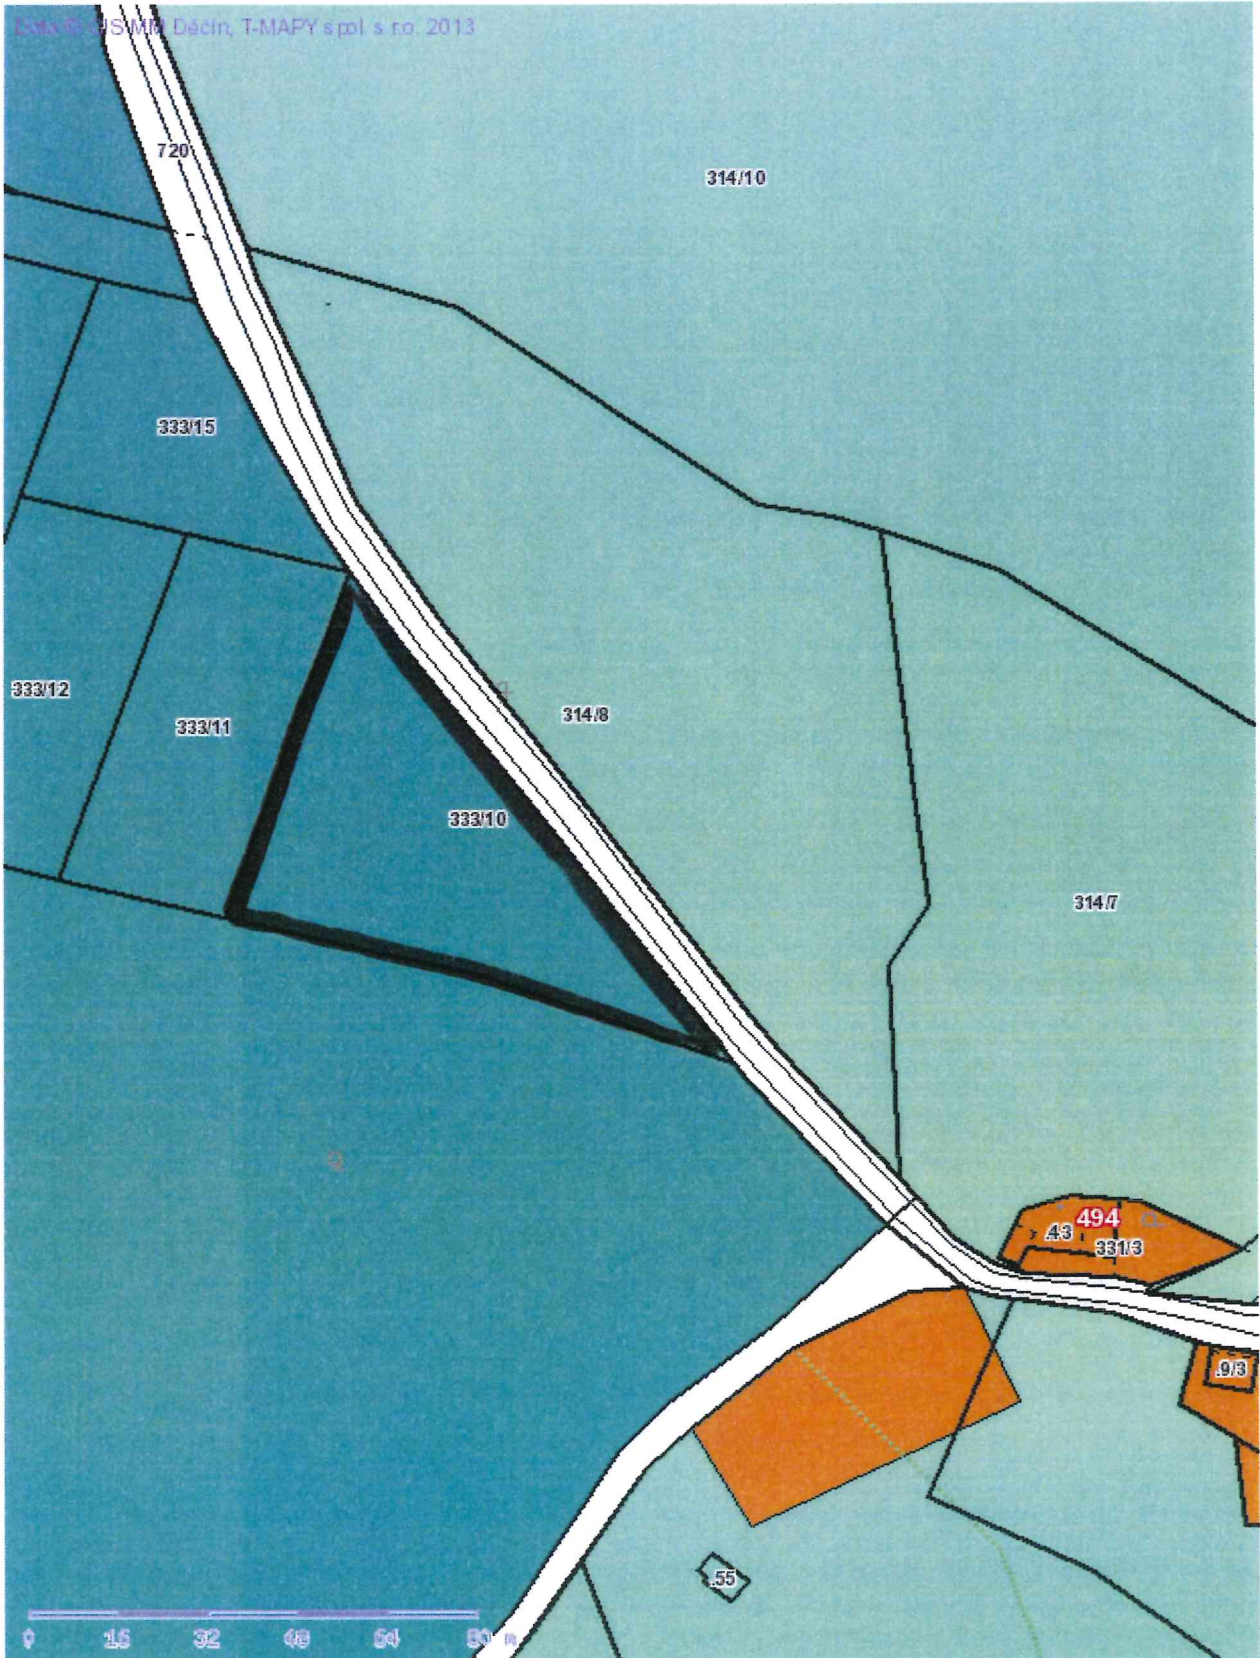

PRÍLOHA č. II.

Č. 416

Tisk Mapy

Data © ÚSMM, Děčín, T-MAPY spol. s ro. 2013

1:1365

p.p.č. 333/10
k.ú. HOŠTICE LHD LABEM
NÁZEV: PLOCHA BYDLENÍ (RD)