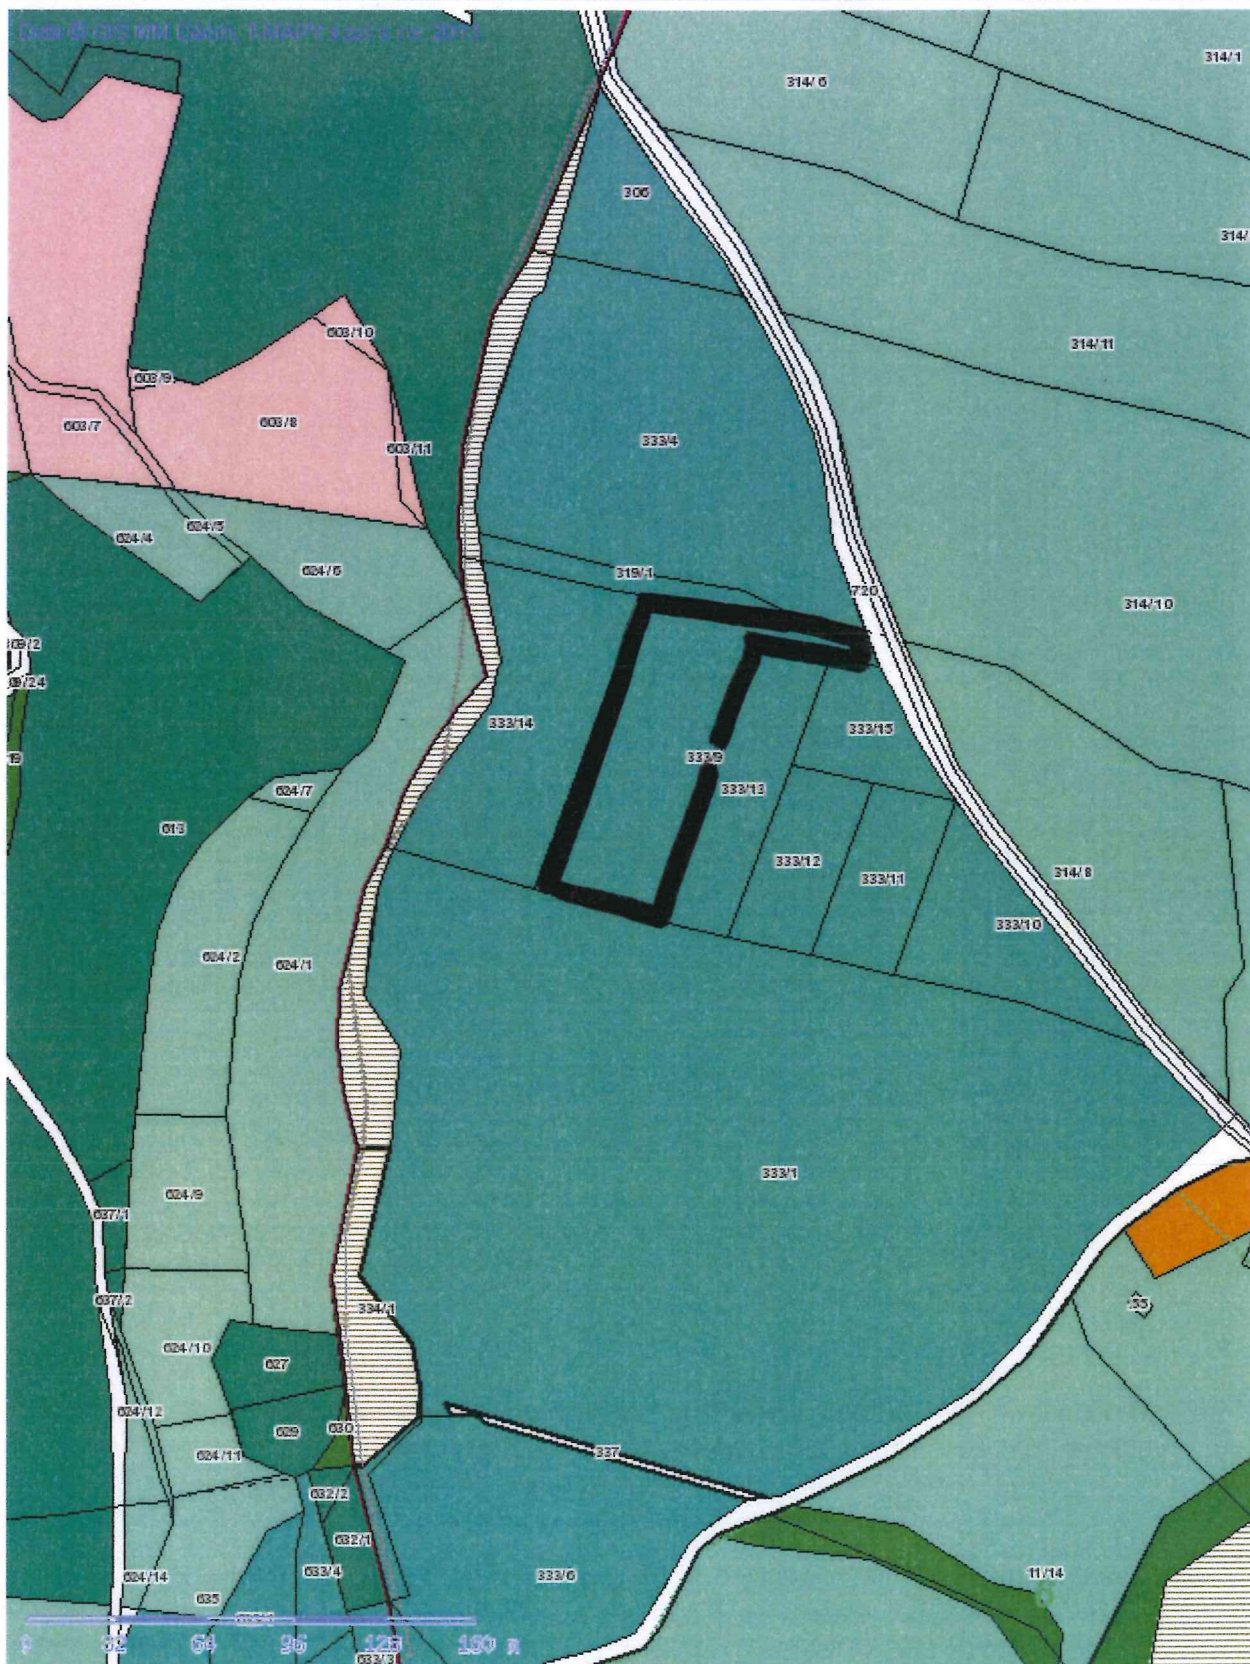

PRÍLOHA č. 11.

č. 406

■ Tisk Mapy

1:2731

p. p. č. 333/9
k. ú. HOŠTICE LND LABETI
ZÁNEK: PLOCHA BYDLIENI (RD)

PRÍLOHA č. II.

Tisk Mapy

Data © GIS MM Děln, T-MAPY spol. s ro. 2013

1:2731

p.p. č. 314/8
 k. ú. HOSTICE LADĚM

ZÁHR: PLOCHA BYDLENÍ, POPR. REKREACE

PRÍLOHA č. II.

Č. 416

Tisk Mapy

Data © ÚSMM, Děčín, T-MAPY spol. s ro. 2013

1:1365

p.p.č. 333/10
k.ú. HOŠTICE LHD LABEM
NÁZEV: PLOCHA BYDLENÍ (RD)