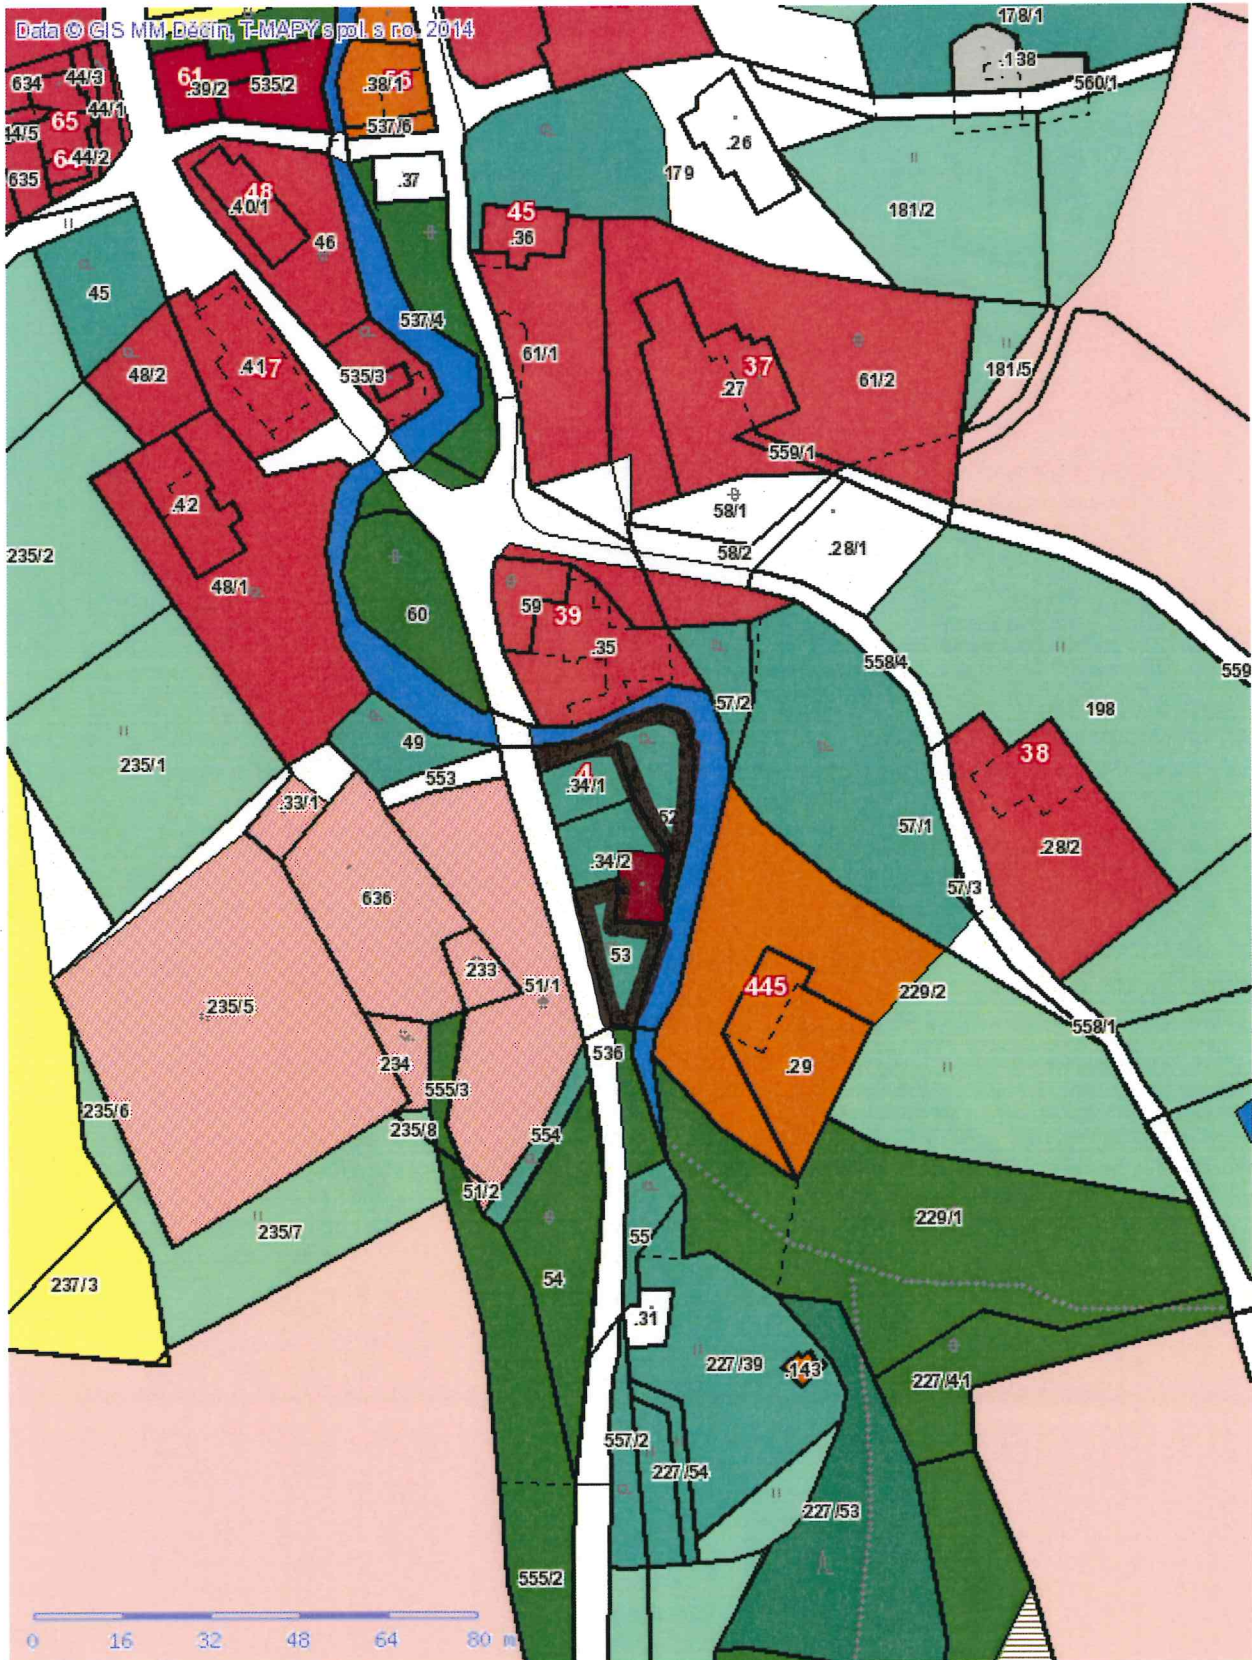

č. 357, č. 358

Tisk Mapy

1:1365

*p.p.č. 52, 53
k.ú. LESNÁ U DEČÍNA*

ZÁŤER: PLOCHY VÝROBY A SKLADOVÁNÍ