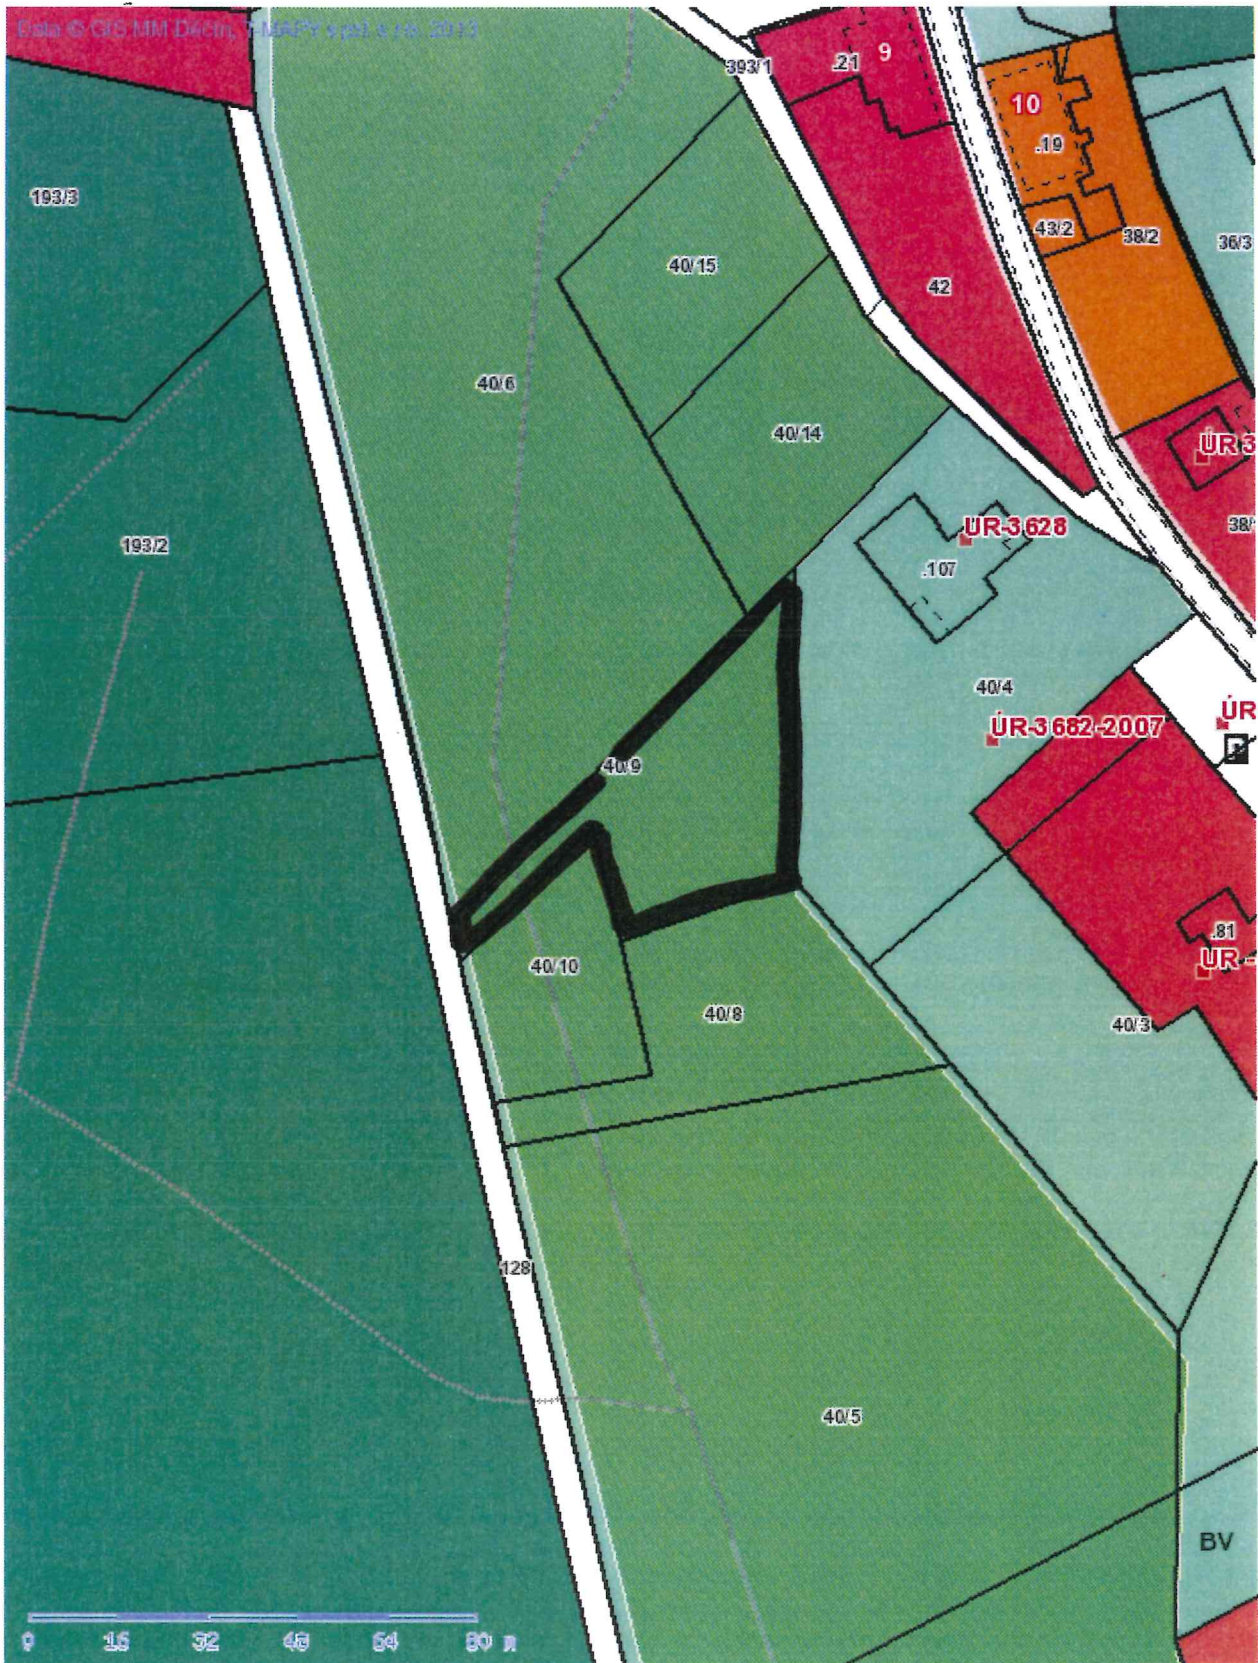

PRÍLOHA č. 11.

č. 375

■ Tisk Mapy

1:1365

*p.p. č. 40/9
k.ú. MAXIČKY*

ZÁŤER: PLOCHA BYDLIENI (RD)