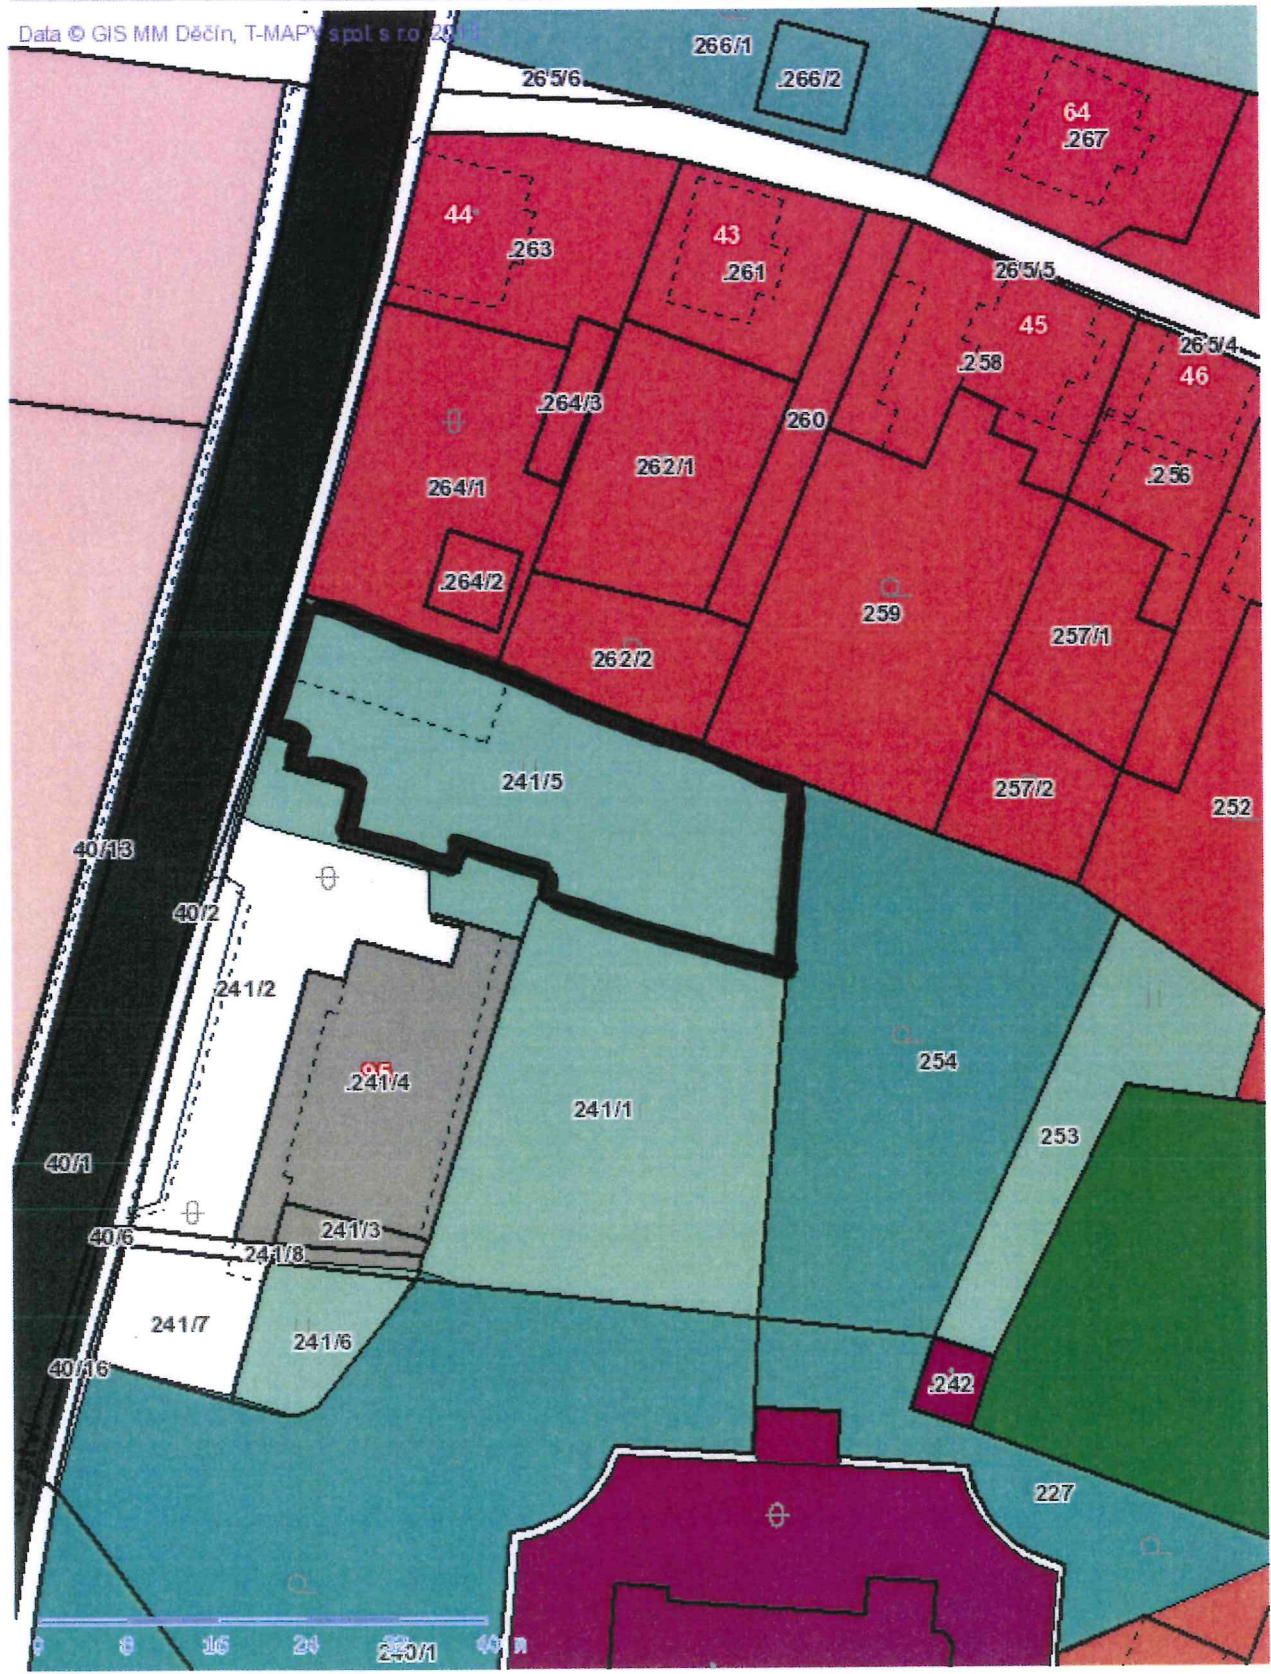

Č. 317

Tisk Mapy

p.p.č. 423, 429/3
 k. ú. NEBOČADY
 ZÁMĚR: PLOCHA BYDLENÍ (RD)

příloha č. 11.

č. 379

■ Tisk Mapy

*p.p. č. 241/5
E. U. NEBOČADY
PŮŤER - PLOCHA BYDLENÍ (RD)*