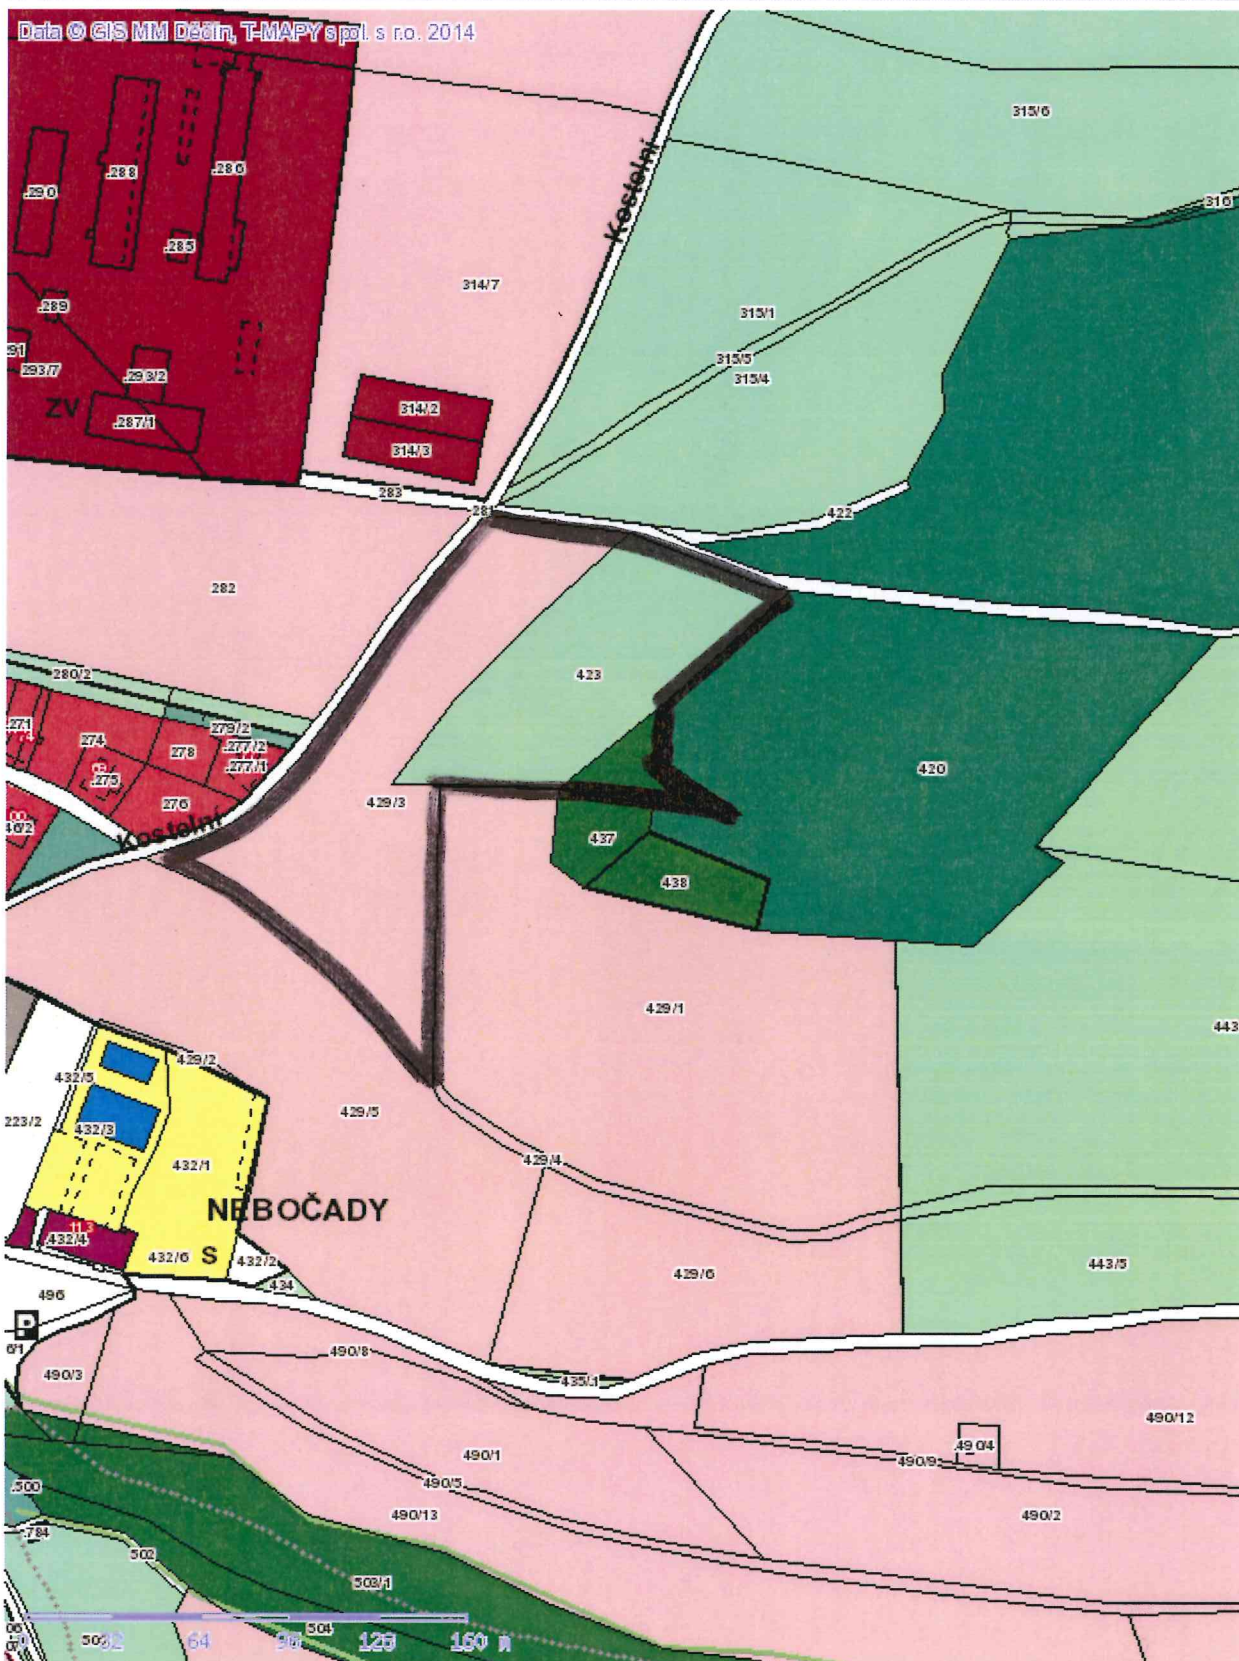

Č. 317

Tisk Mapy

p.p.č. 423, 429/3
 k. ú. NEBOČADY
 ZÁMĚR: PLOCHA BYDLENÍ (RD)

příloha č. 11.

č. 379

■ Tisk Mapy

*p.p. č. 241/5
E. U. NEBOČADY
PŮŤER - PLOCHA BYDLENÍ (RD)*