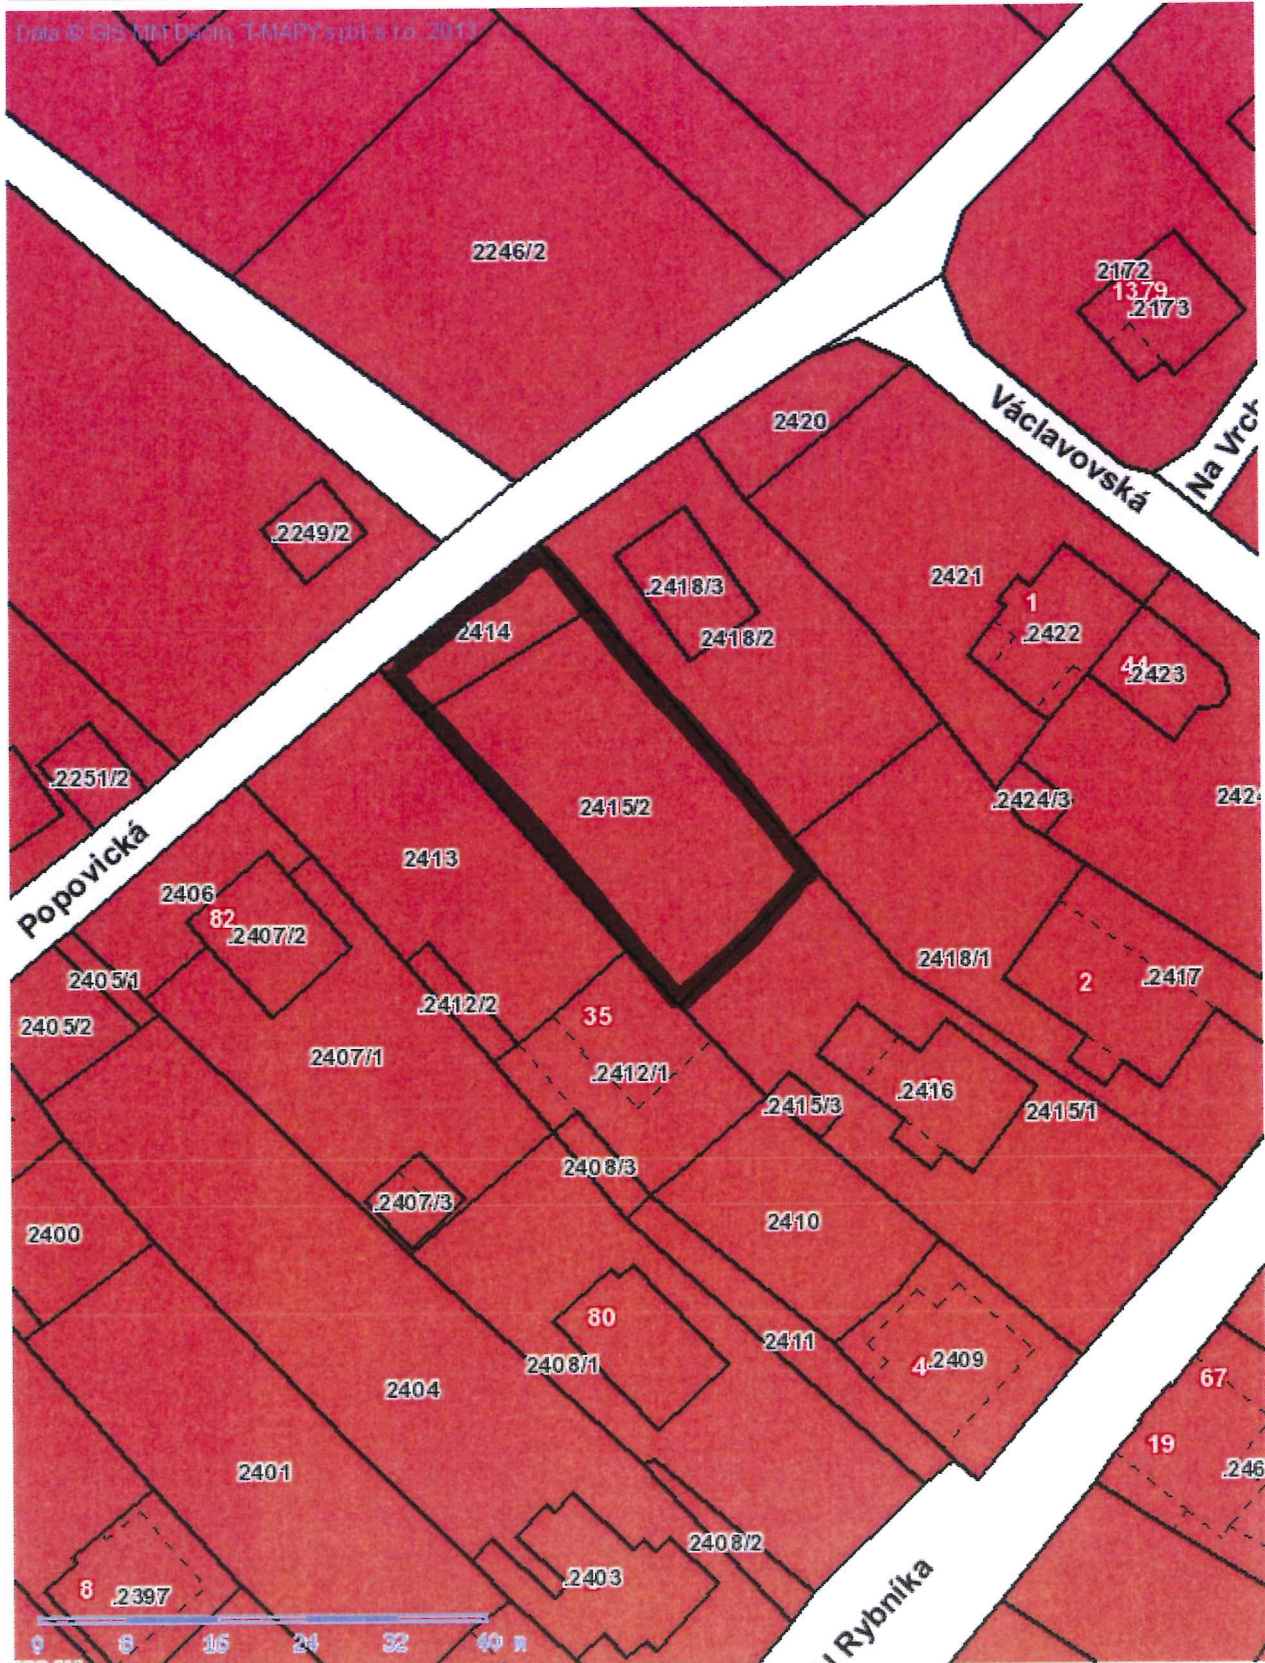

č. 309

Tisk Mapy

p. p. č. 2758/50  
 k. ú. PODMOKLÝ

**ZÁNEK: ZYENÁ PODLAŽNOSTI**

*priloha č. II.*

# č. 375

■ Tisk Mapy

1:1365

*p.p.č. 1728, č. 1729  
č. ú. PODYOKLY*

*záměr: plocha bydlení (RD)*

*PRÍLOHA č. II.*

**č. 378**

Tisk Mapy

*p.p.č. 3151/14  
k.ú. PODMYOKLY*

*zámer : PLOCHA BYDLIENI (RD)*

*PRÍLOHA č. 11.*

**č. 383**

■ Tisk Mapy

*p.p.č. 2414, č. 2415/2*

*k.ú. PODHORKY*

*zájem: NOVÁKŮ STAVNÍČÍ FUNKCE  
BYDLENÍ*

■ Tisk Mapy

1:1365

**p.p.č. 3618**  
**k.u. PODMOKLY**  
**ZÁMER: PLOCHA VÝROBY (PRŮMYŠLOVÁ VÝROBA)**