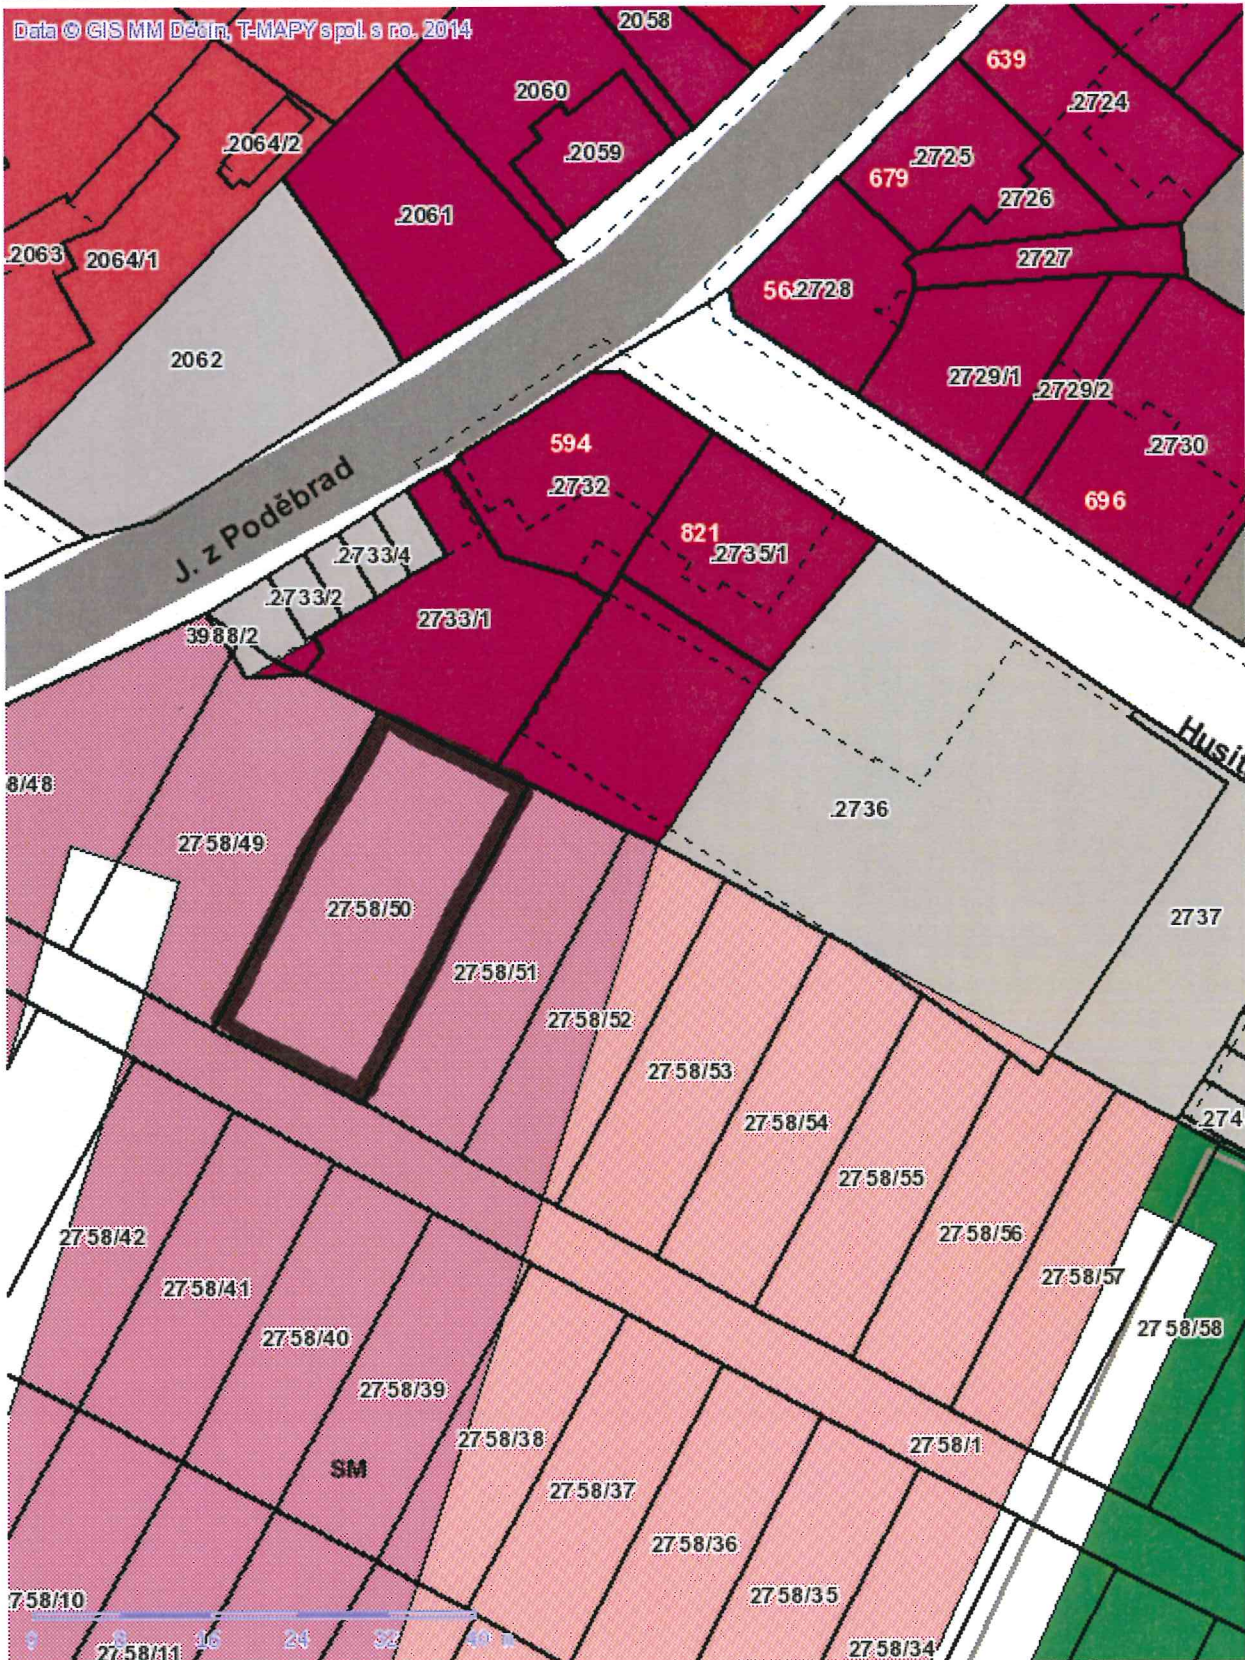

č. 309

Tisk Mapy

p. p. č. 2758/50  
 k. ú. PODMOKLÝ

**ZÁNEK: ZYENÁ PODLAŽNOSTI**

*priloha č. II.*

# č. 375

■ Tisk Mapy

1:1365

*p.p.č. 1728, č. 1729  
č. ú. PODYOKLY*

*záměr: plocha bydlení (RD)*

*PRÍLOHA č. II.*

**č. 378**

Tisk Mapy

PRÍLOHA č. 11.

č. 394

Tisk Mapy

1:1365

p.p. č. 1732  
k.ú. PODYOKLY

ÚHEŔ : PLOCHA BYDLIENI (RD)

**PRÍLOHA č. 11.**

**č. 391**

■ Tisk Mapy

1:1365

**p.p.č. 3618**  
**k.u. PODMOKLY**  
**ZÁMER: PLOCHA VÝROBY (PRŮMYŠLOVÁ VÝROBA)**