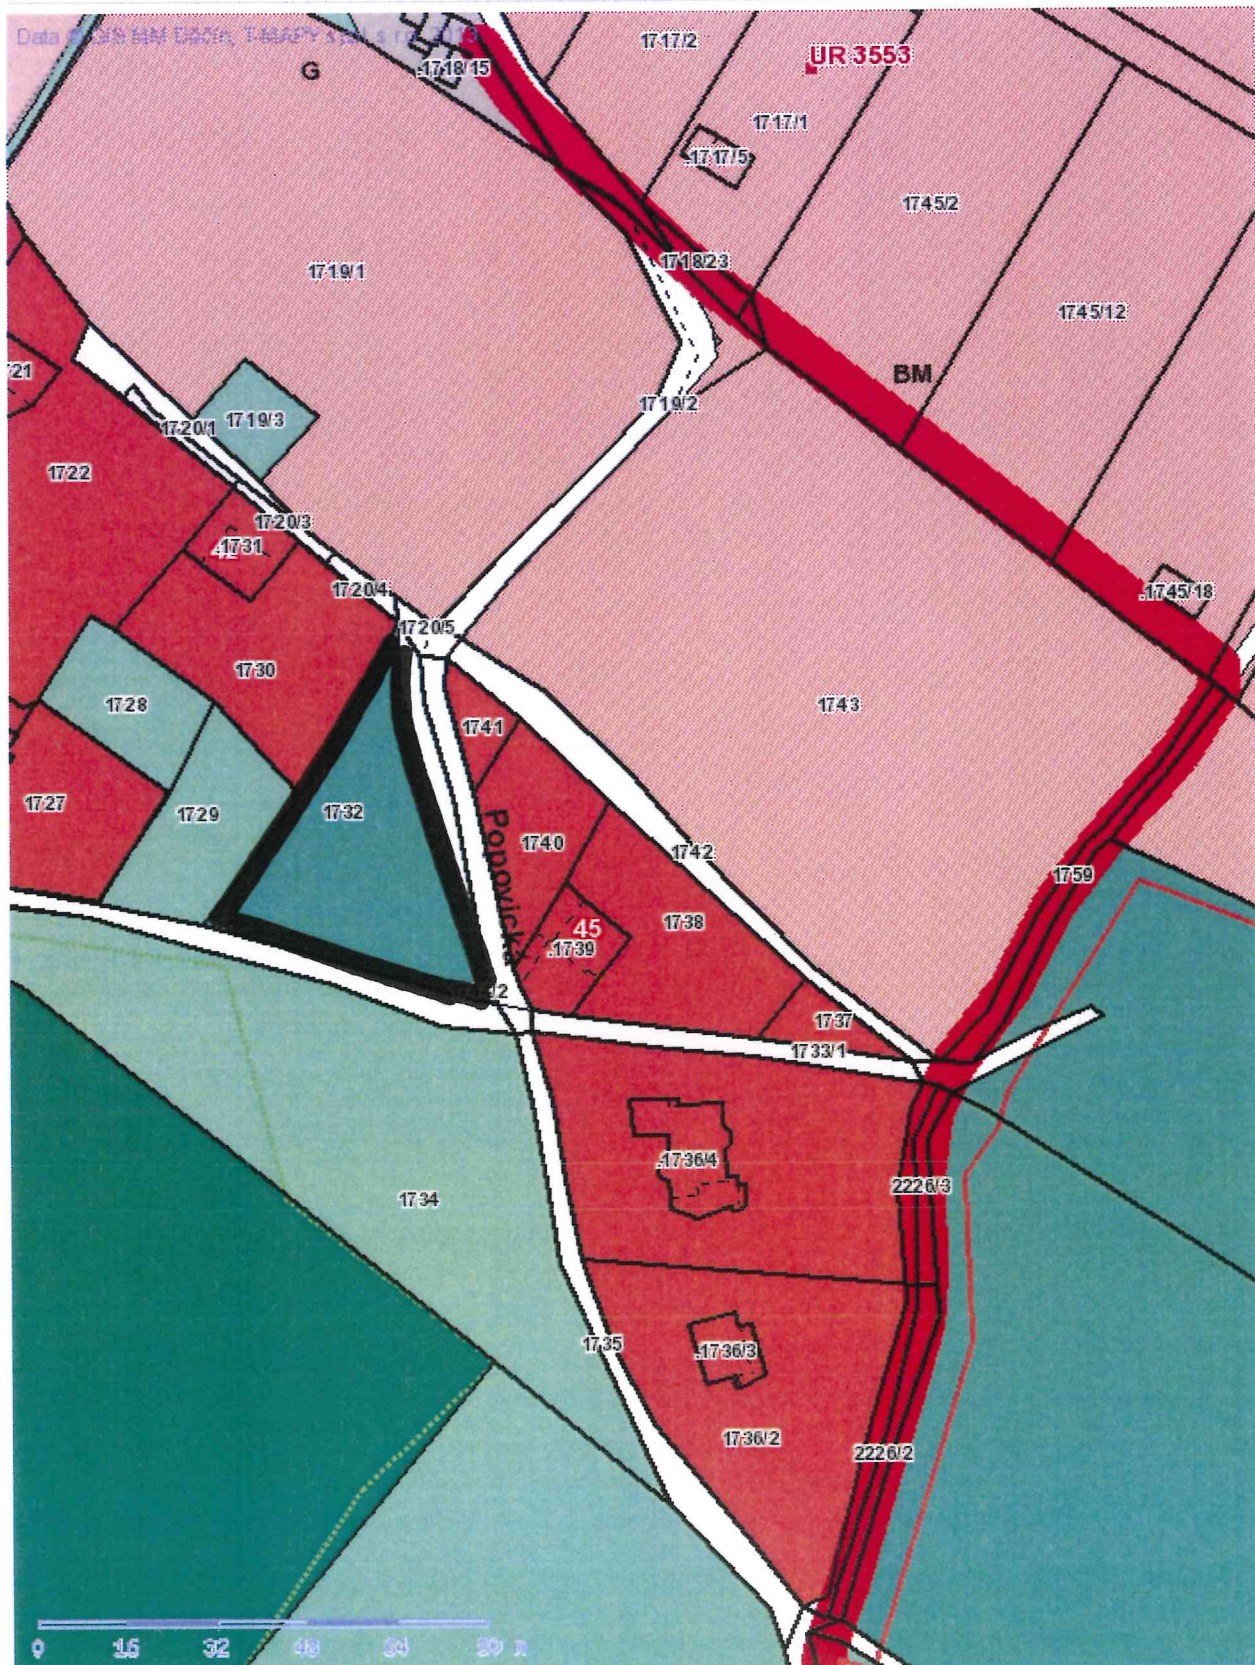

PRÍLOHA č. 11.

č. 394

Tisk Mapy

1:1365

p.p. č. 1732
k.ú. PODYOKLY

ÚHEŔ : PLOCHA BYDLIENI (RD)