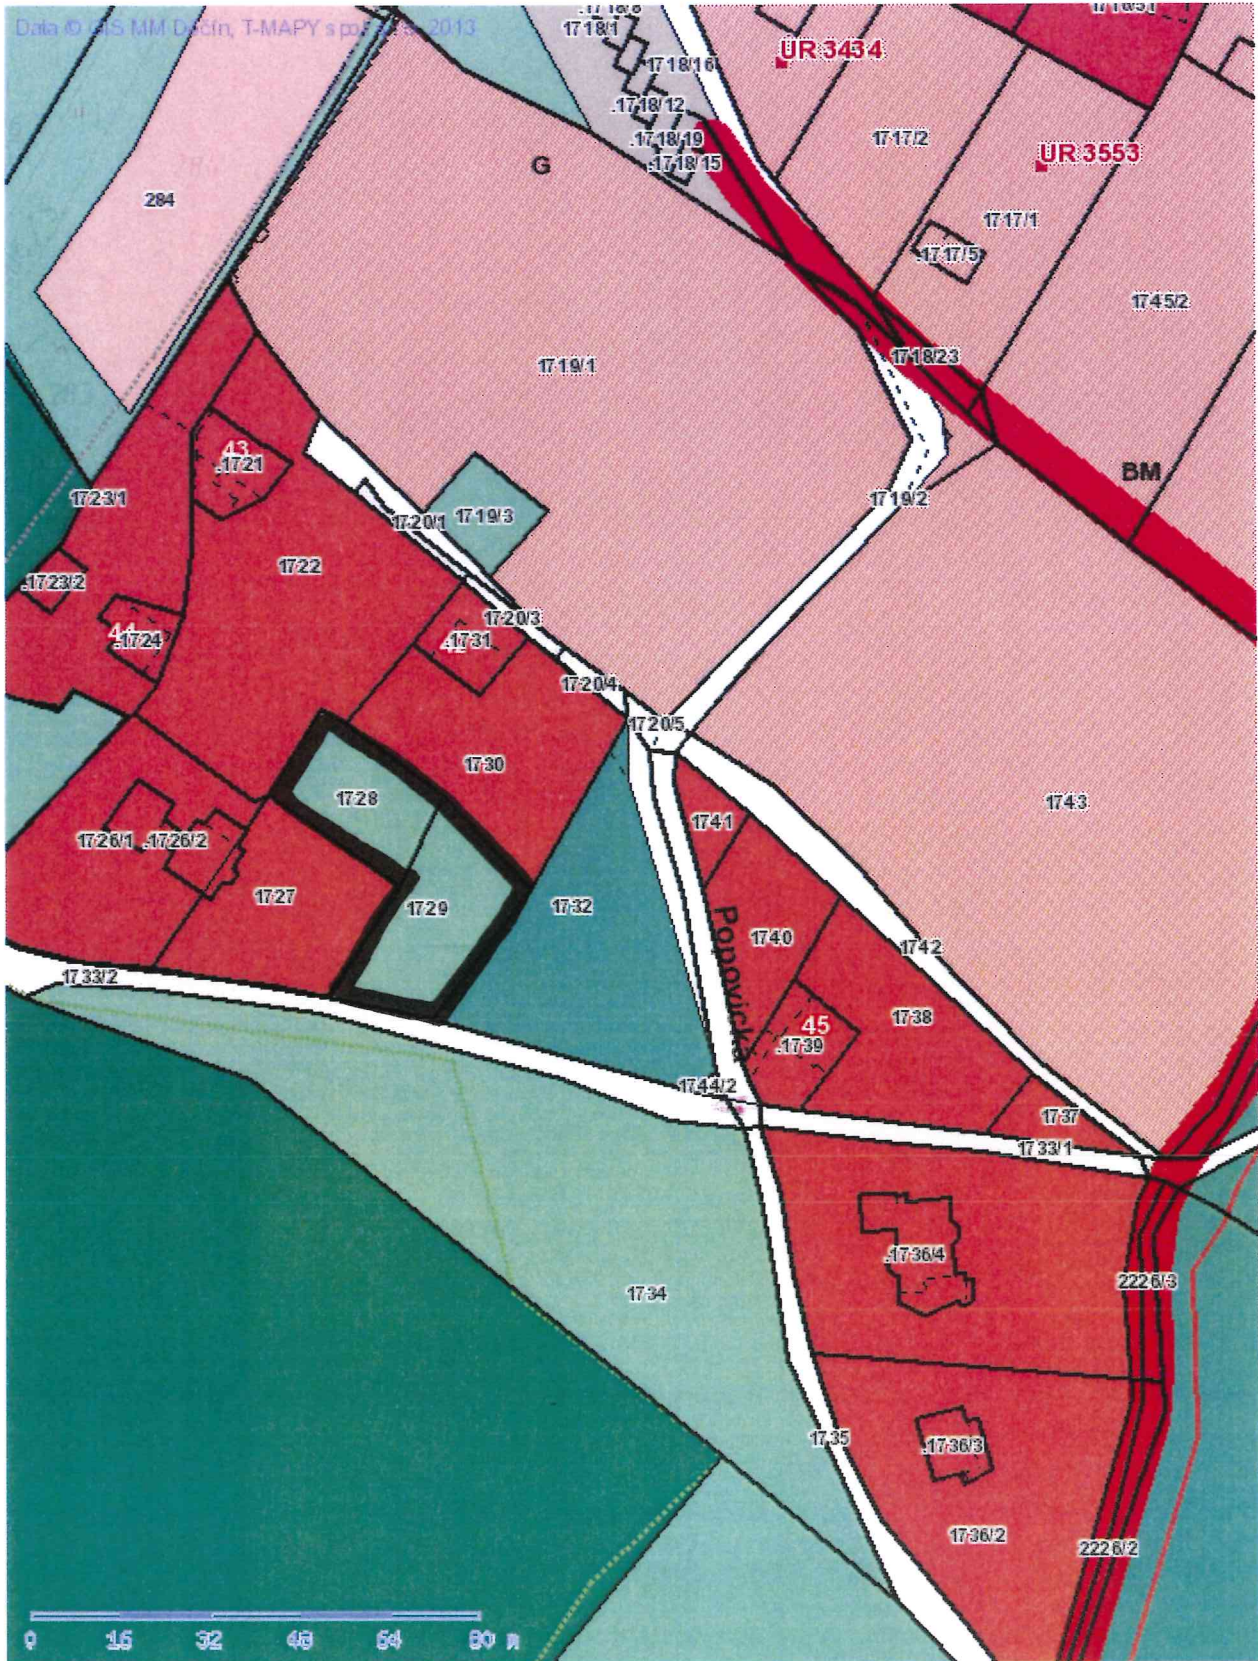

č. 309

Tisk Mapy

p. p. č. 2758/50  
 k. ú. PODMOKLÝ

**ZÁNEK: ZYENÁ PODLAŽNOSTI**

*priloha č. II.*

# č. 375

■ Tisk Mapy

1:1365

*p.p.č. 1728, č. 1729  
č. ú. PODYOKLY*

*záměr: plocha bydlení (RD)*

*PRÍLOHA č. II.*

**č. 378**

Tisk Mapy

PRÍLOHA č. 11.

č. 394

Tisk Mapy

1:1365

p.p. č. 1732  
k.ú. PODYOKLY

ÚHEŔ : PLOCHA BYDLIENI (RD)

**PRÍLOHA č. 11.**

**č. 391**

■ Tisk Mapy

1:1365

**p.p.č. 3618**  
**k.u. PODMOKLY**  
**ZÁMER: PLOCHA VÝROBY (PRŮMYŠLOVÁ VÝROBA)**