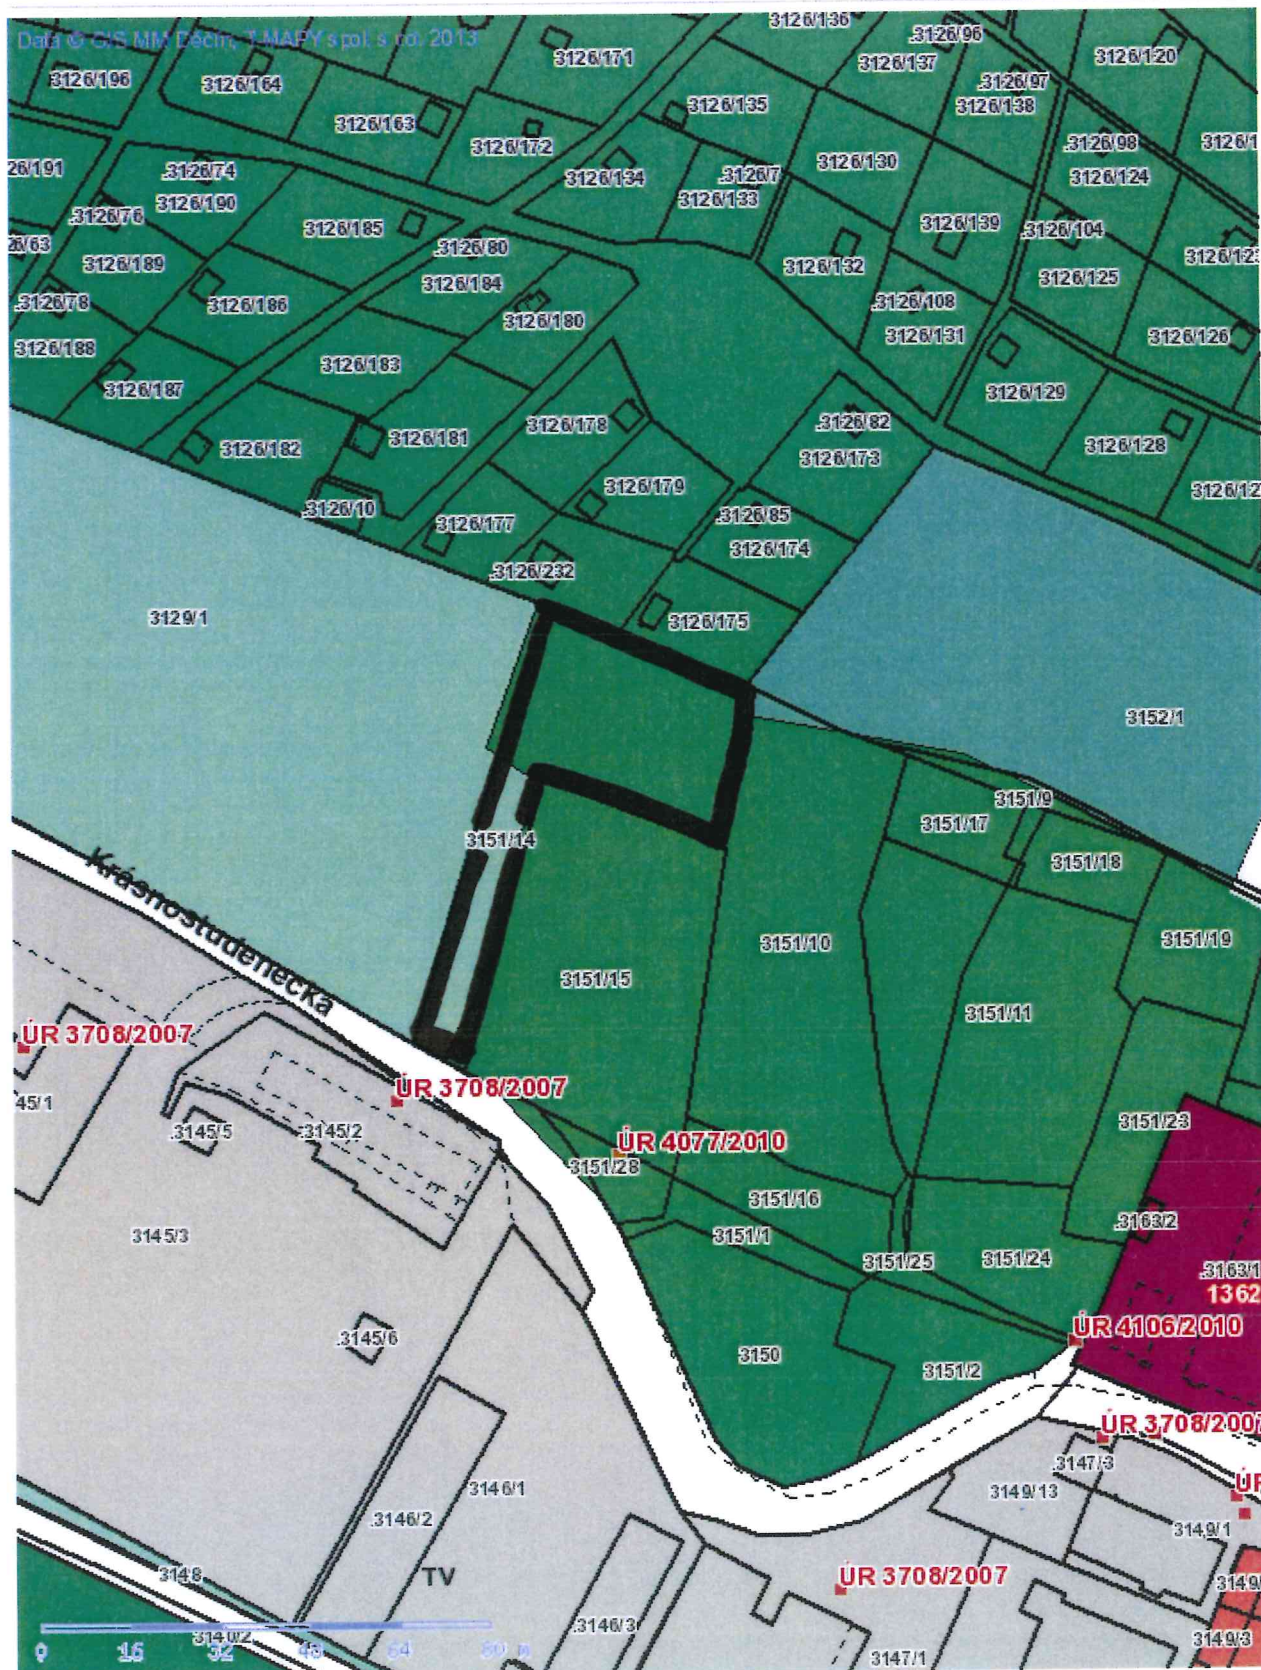

č. 309

Tisk Mapy

p. p. č. 2758/50  
 k. ú. PODMOKLÝ

**ZÁNEK: ZYENÁ PODLAŽNOSTI**

*priloha č. II.*

# č. 375

■ Tisk Mapy

1:1365

*p.p.č. 1728, č. 1729  
č. ú. PODYOKLY*

*záměr: plocha bydlení (RD)*

*PRÍLOHA č. II.*

**č. 378**

Tisk Mapy

*p.p.č. 3151/14  
k.ú. PODMYOKLY*

*zámer : PLOCHA BYDLIENI (RD)*

*PRÍLOHA č. 11.*

**č. 383**

■ Tisk Mapy

*p.p.č. 2414, č. 2415/2*

*k.ú. PODHORKY*

*zájem: NOVÁKŮ STAVNÍČÍ FUNKCE  
BYDLENÍ*

■ Tisk Mapy

1:1365

**p.p.č. 3618**  
**k.u. PODMOKLY**  
**ZÁMER: PLOCHA VÝROBY (PRŮMYŠLOVÁ VÝROBA)**