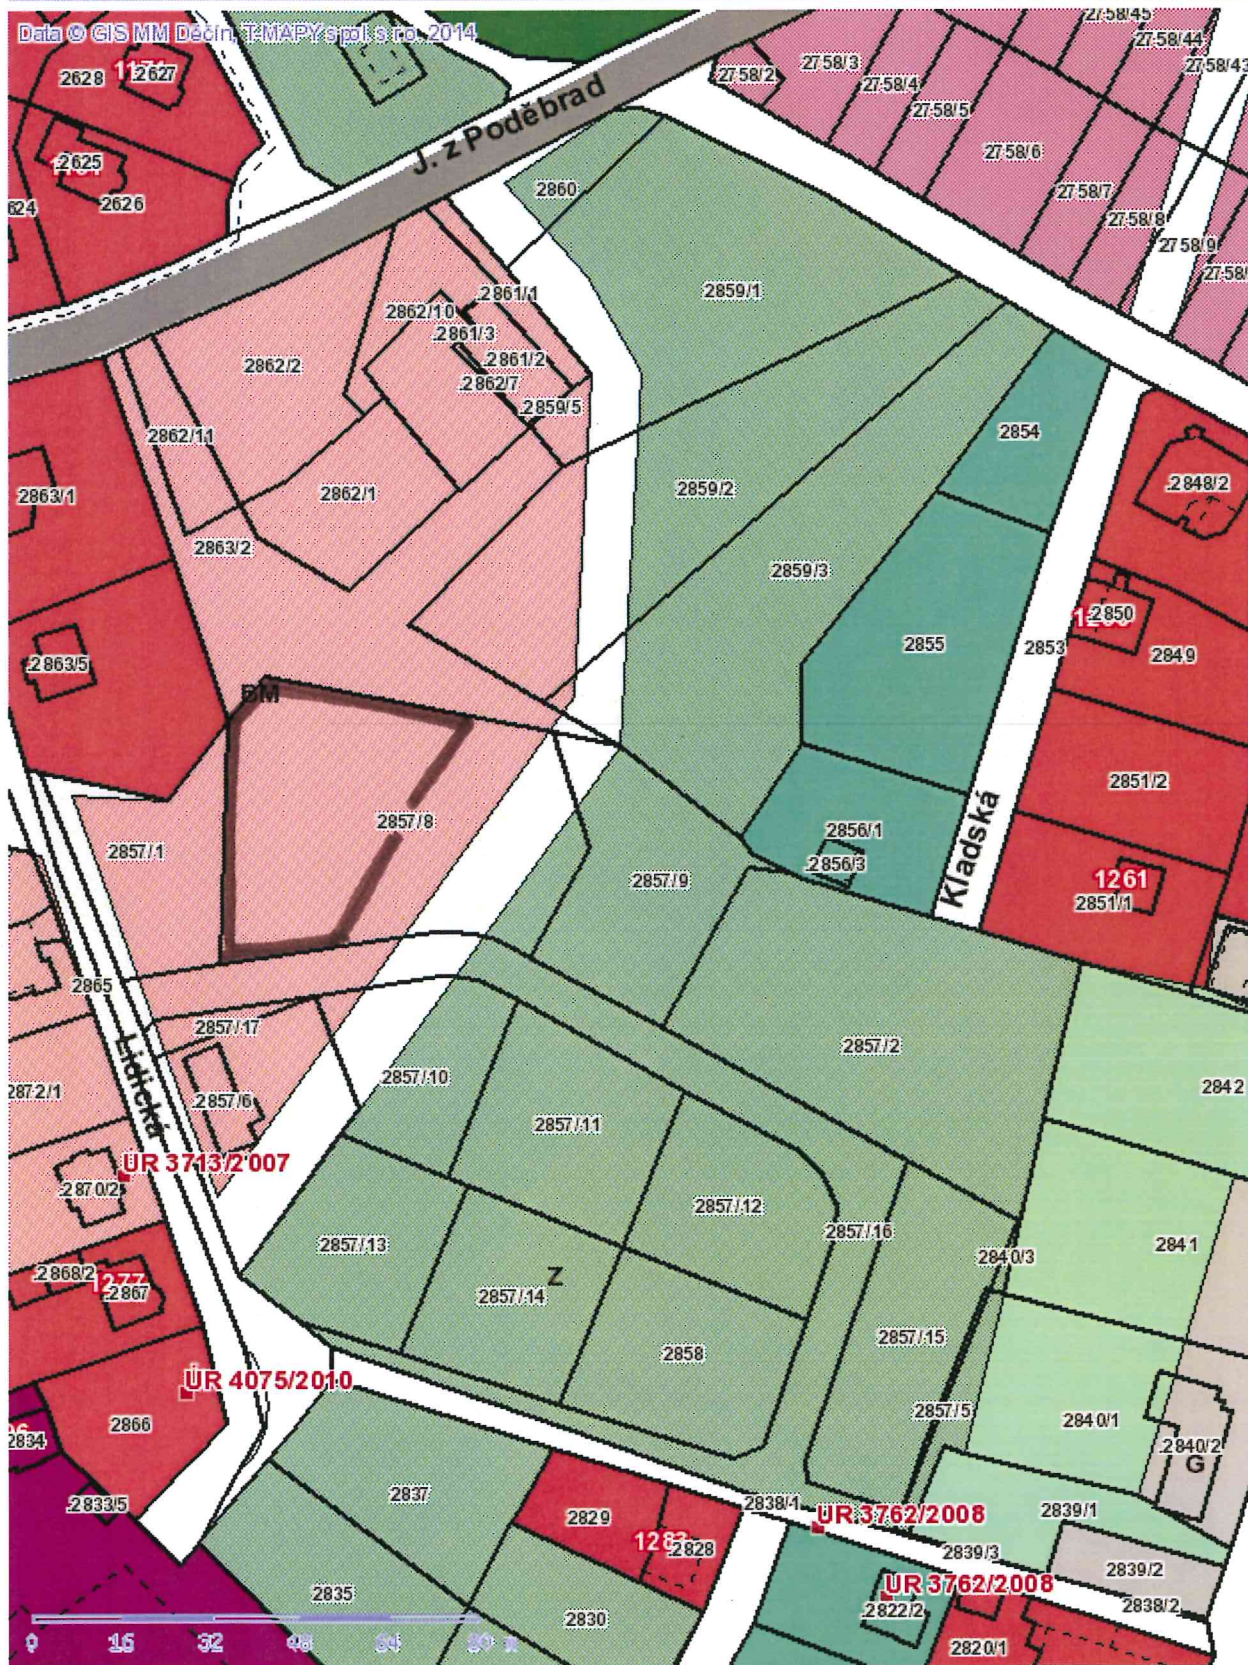

# Č. 307

Tisk Mapy

*Čísť p.p. č. 2857/8  
k. u. Podmokly*

*zájem: plocha bydlení (zřejmě zřejmě na zezení)*

d. 307