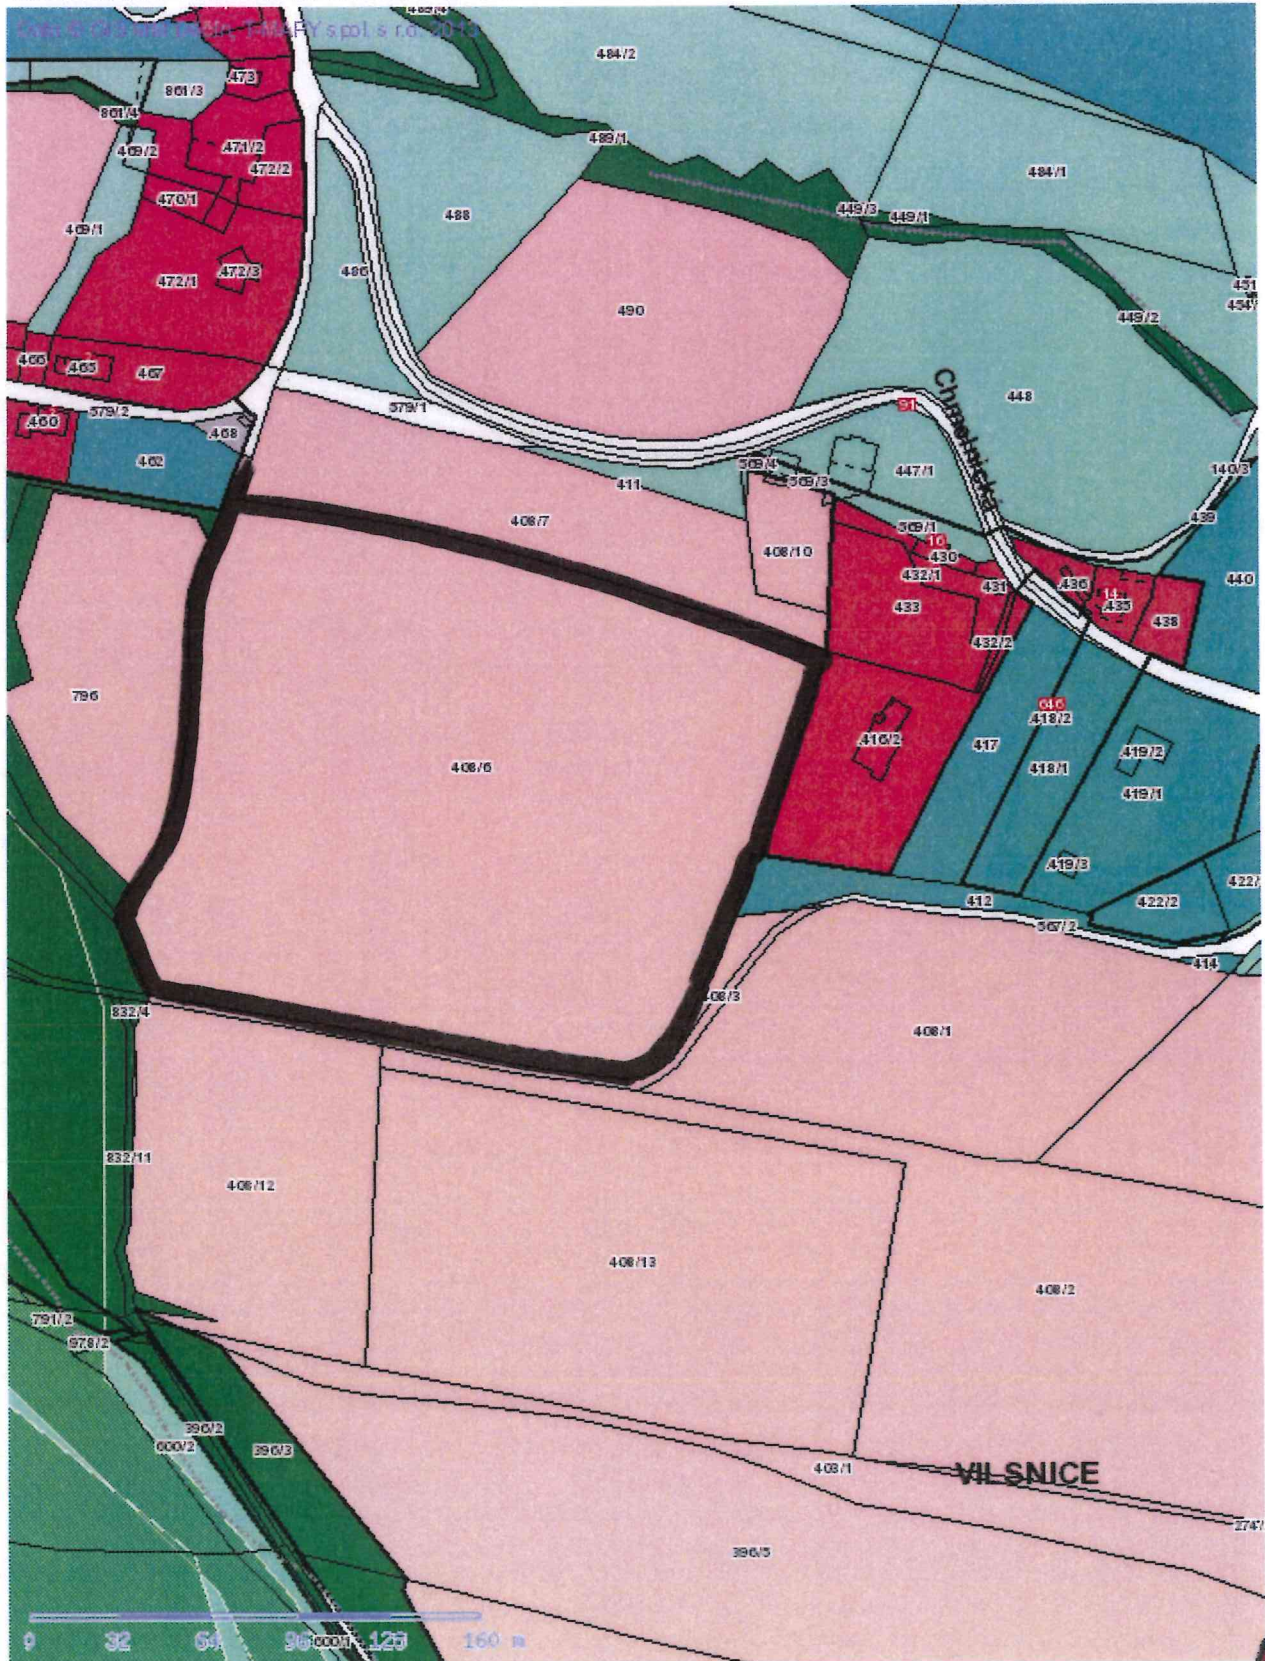

č. 365

■ Tisk Mapy

1:2731

p. p. č. 399

k. ú. VILSNICE

ZÁJEM: PLOCHA BYDLENÍ (RD)

č. 367, č. 368

■ Tisk Mapy

Data © GIS MM Děčín, T-MAPY spol. s ro. 2014

1:2731

p. p. č. 646/1
 p. p. č. 662, 681
 k. u. VILSHICE

PLÁN: PLOCHY REKREANCE

č. 369

■ Tisk Mapy

1:5461

ČÁST p.p. č. 951/1

k. ú. VILŠKVICE

ZÁMĚR : PLOCHA BYDLENÍ (RD)

PRÍLOHA č. II.

č. 415

■ Tisk Mapy

1:2731

p.p.č. 408/6
 k. ú. VILSNICE
 PŮŤER: PLOCHA BYDLENÍ (RD)

PRÍLOHA č. 11.

č. 415

■ Tisk Mapy

1:2731

p. p. č. 796, 832/13, 795

k. ú. VILŠOVICE

PLÁNEK: PLOCHA BYDLENI (RO)