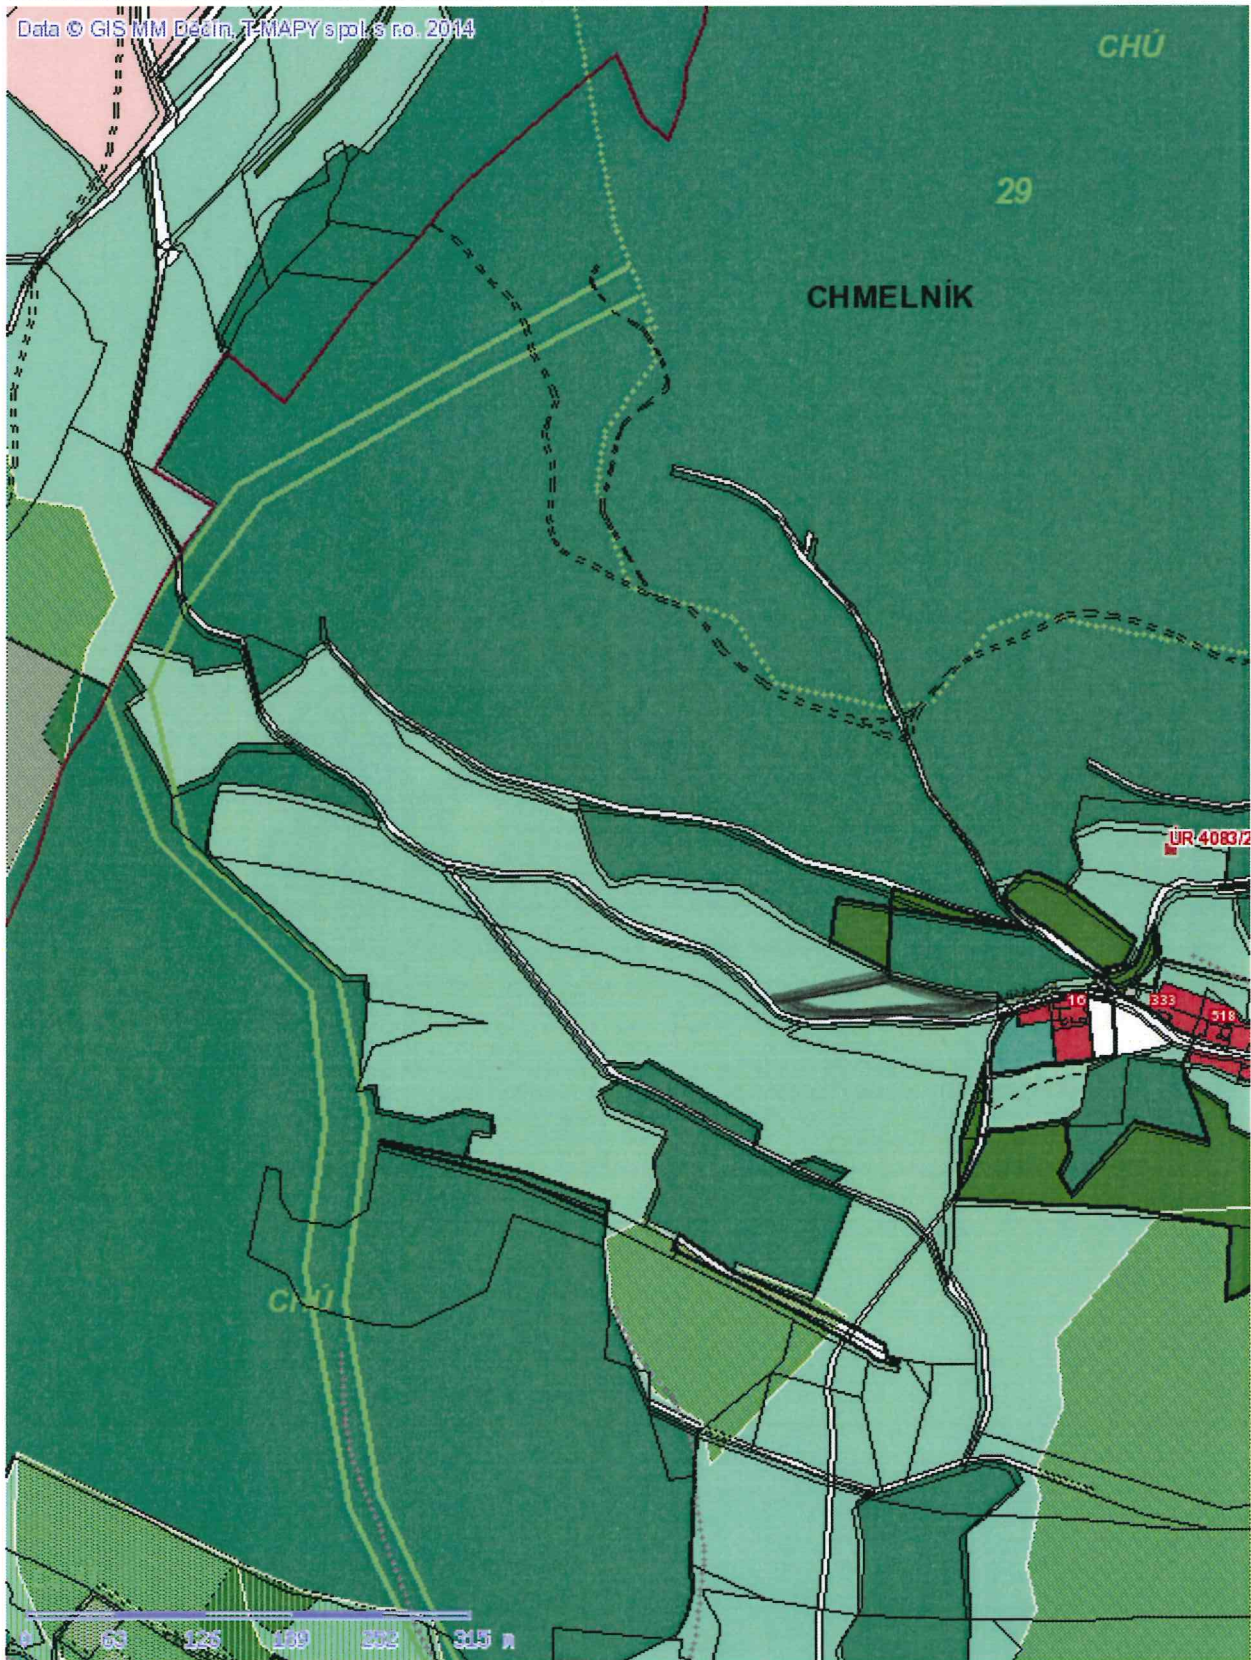

č. 365

■ Tisk Mapy

1:2731

p. p. č. 399

k. ú. VILSNICE

ZÁJEM: PLOCHA BYDLENÍ (RD)

č. 367, č. 368

■ Tisk Mapy

Data © GIS MM Děčín, T-MAPY spol. s ro. 2014

1:2731

p. p. č. 646/1
 p. p. č. 662, 681
 k. u. VILSHICE

PLÁN: PLOCHY REKREANCE

č. 369

■ Tisk Mapy

1:5461

ČÁST p.p. č. 951/1

k. ú. VILŠKVICE

ZÁMĚR : PLOCHA BYDLENÍ (RD)

PRÍLOHA č. II.

č. 415

■ Tisk Mapy

1:2731

p.p.č. 408/6
 k. ú. VILSNICE
 PŮŤER: PLOCHA BYDLENÍ (RD)

PRÍLOHA č. 11.

č. 415

■ Tisk Mapy

1:2731

p. p. č. 796, 832/13, 795

k. ú. VILŠOVICE

PLÁNEK: PLOCHA BYDLENI (RO)