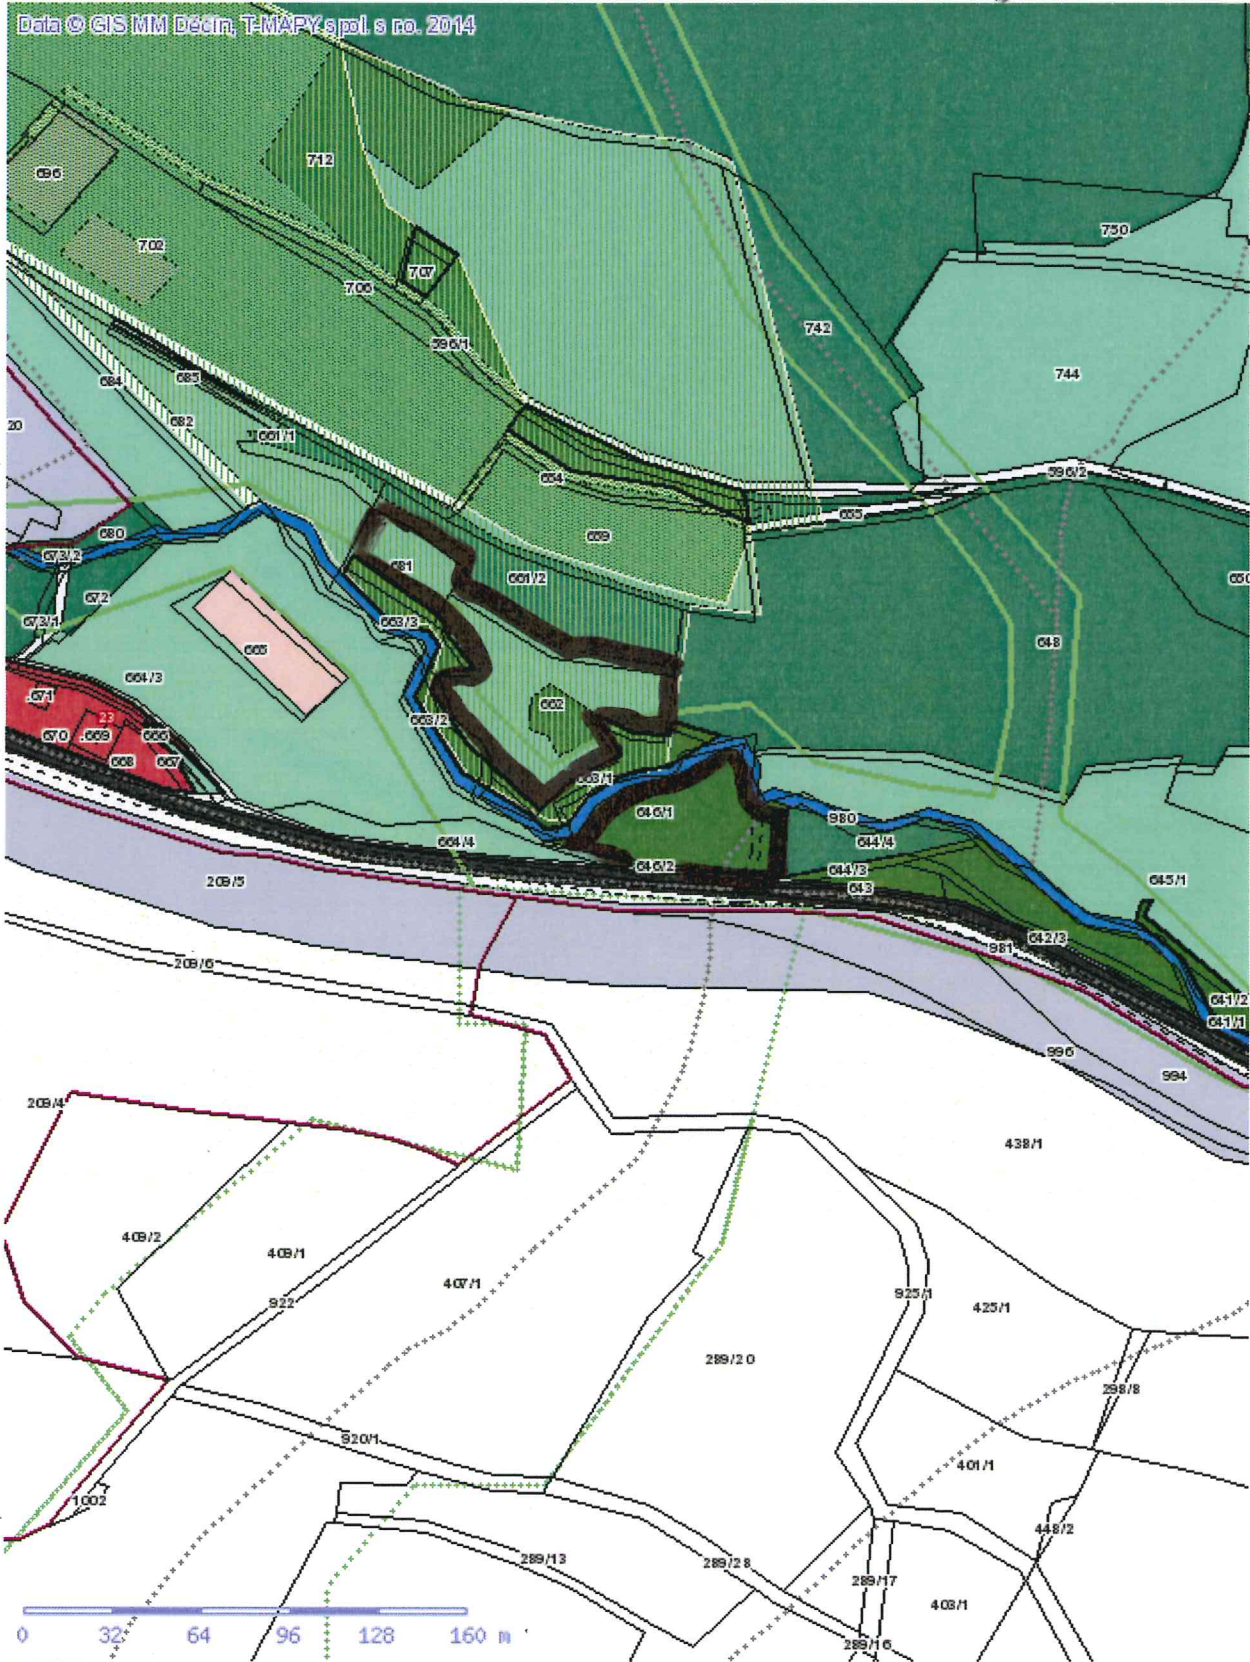

č. 365

■ Tisk Mapy

1:2731

p. p. č. 399

k. ú. VILSNICE

ZÁJEM: PLOCHA BYDLENÍ (RD)

č. 367, č. 368

■ Tisk Mapy

Data © GIS MM Děčín, T-MAPY spol. s ro. 2014

1:2731

p. p. č. 646/1
 p. p. č. 662, 681
 k. u. VILSHICE

PLÁN: PLOCHY REKREANCE

č. 369

■ Tisk Mapy

1:5461

ČÁST p.p. č. 951/1

k. ú. VILŠKVICE

ZÁMĚR : PLOCHA BYDLENÍ (RD)

PRÍLOHA č. II.

č. 415

■ Tisk Mapy

1:2731

p.p.č. 408/6
 k. ú. VILSNICE
 PŮŤER: PLOCHA BYDLENÍ (RD)

PRÍLOHA č. 11.

č. 415

■ Tisk Mapy

1:2731

p. p. č. 796, 832/13, 795

k. ú. VILŠOVICE

PLÁNEK: PLOCHA BYDLENI (RO)