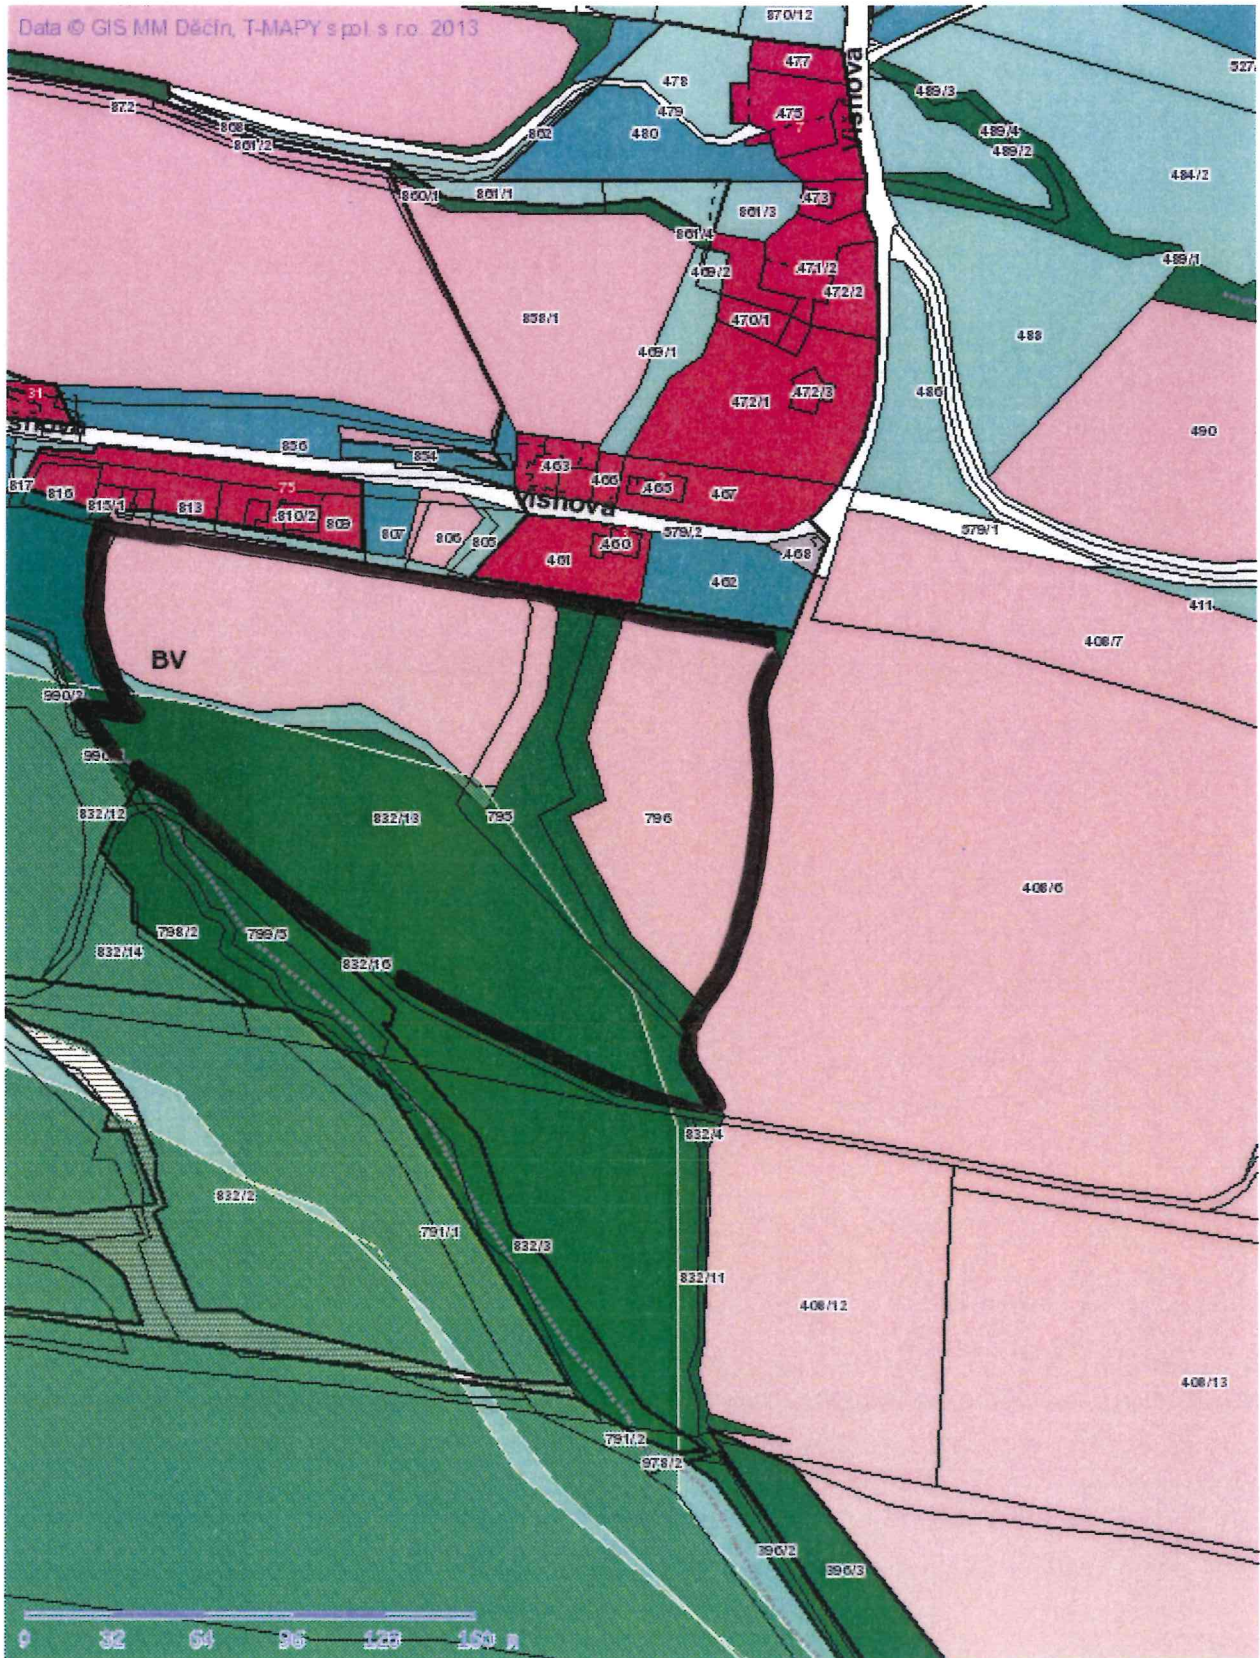

č. 365

■ Tisk Mapy

1:2731

p. p. č. 399

k. ú. VILSNICE

ZÁJEM: PLOCHA BYDLENÍ (RD)

č. 367, č. 368

■ Tisk Mapy

Data © GIS MM Děčín, T-MAPY spol. s ro. 2014

1:2731

p. p. č. 646/1
 p. p. č. 662, 681
 k. u. VILSHICE

PLÁN: PLOCHY REKREANCE

č. 369

■ Tisk Mapy

1:5461

ČÁST p.p. č. 951/1

k. ú. VILŠKVICE

ZÁMĚR : PLOCHA BYDLENÍ (RD)

PRÍLOHA č. II.

č. 415

■ Tisk Mapy

1:2731

p.p.č. 408/6
 k. ú. VILSNICE
 PŮŤER: PLOCHA BYDLENÍ (RD)

PRÍLOHA č. 11.

č. 415

■ Tisk Mapy

1:2731

p. p. č. 796, 832/13, 795

k. ú. VILŠOVICE

PLÁNEK: PLOCHA BYDLENI (RO)