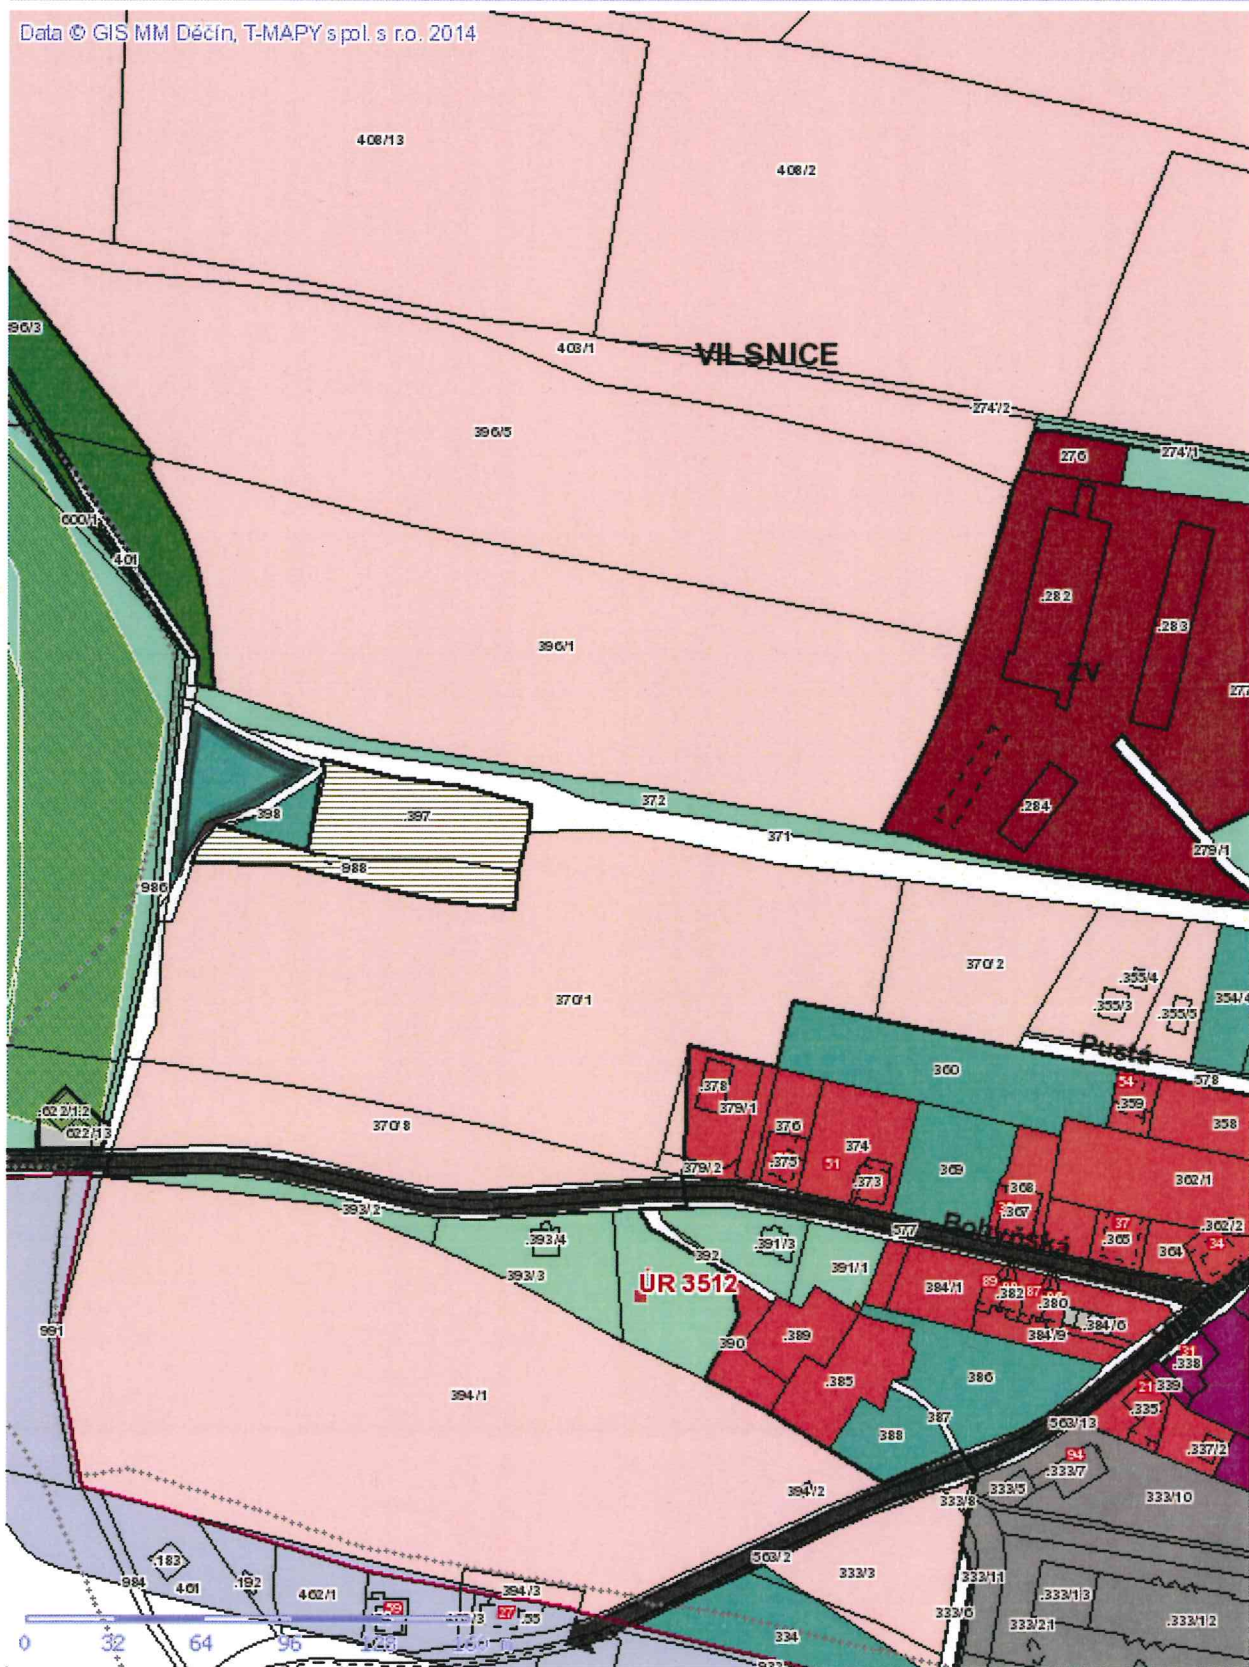

č. 365

■ Tisk Mapy

1:2731

p. p. č. 399

k. ú. VILSNICE

ZÁJEM: PLOCHA BYDLENÍ (RD)

č. 367, č. 368

■ Tisk Mapy

Data © GIS MM Děčín, T-MAPY spol. s ro. 2014

1:2731

p. p. č. 646/1
 p. p. č. 662, 681
 k. u. VILSHICE

PLÁN: PLOCHY REKREANCE

č. 369

■ Tisk Mapy

1:5461

ČÁST p.p. č. 951/1

k. ú. VILŠKVICE

ZÁMĚR : PLOCHA BYDLENÍ (RD)

PRÍLOHA č. II.

č. 415

■ Tisk Mapy

1:2731

p.p.č. 408/6
 k. ú. VILSNICE
 PŮŤER: PLOCHA BYDLENÍ (RD)

PRÍLOHA č. 11.

č. 415

■ Tisk Mapy

1:2731

p. p. č. 796, 832/13, 795

k. ú. VILŠOVICE

PLÁNEK: PLOCHA BYDLENI (RO)